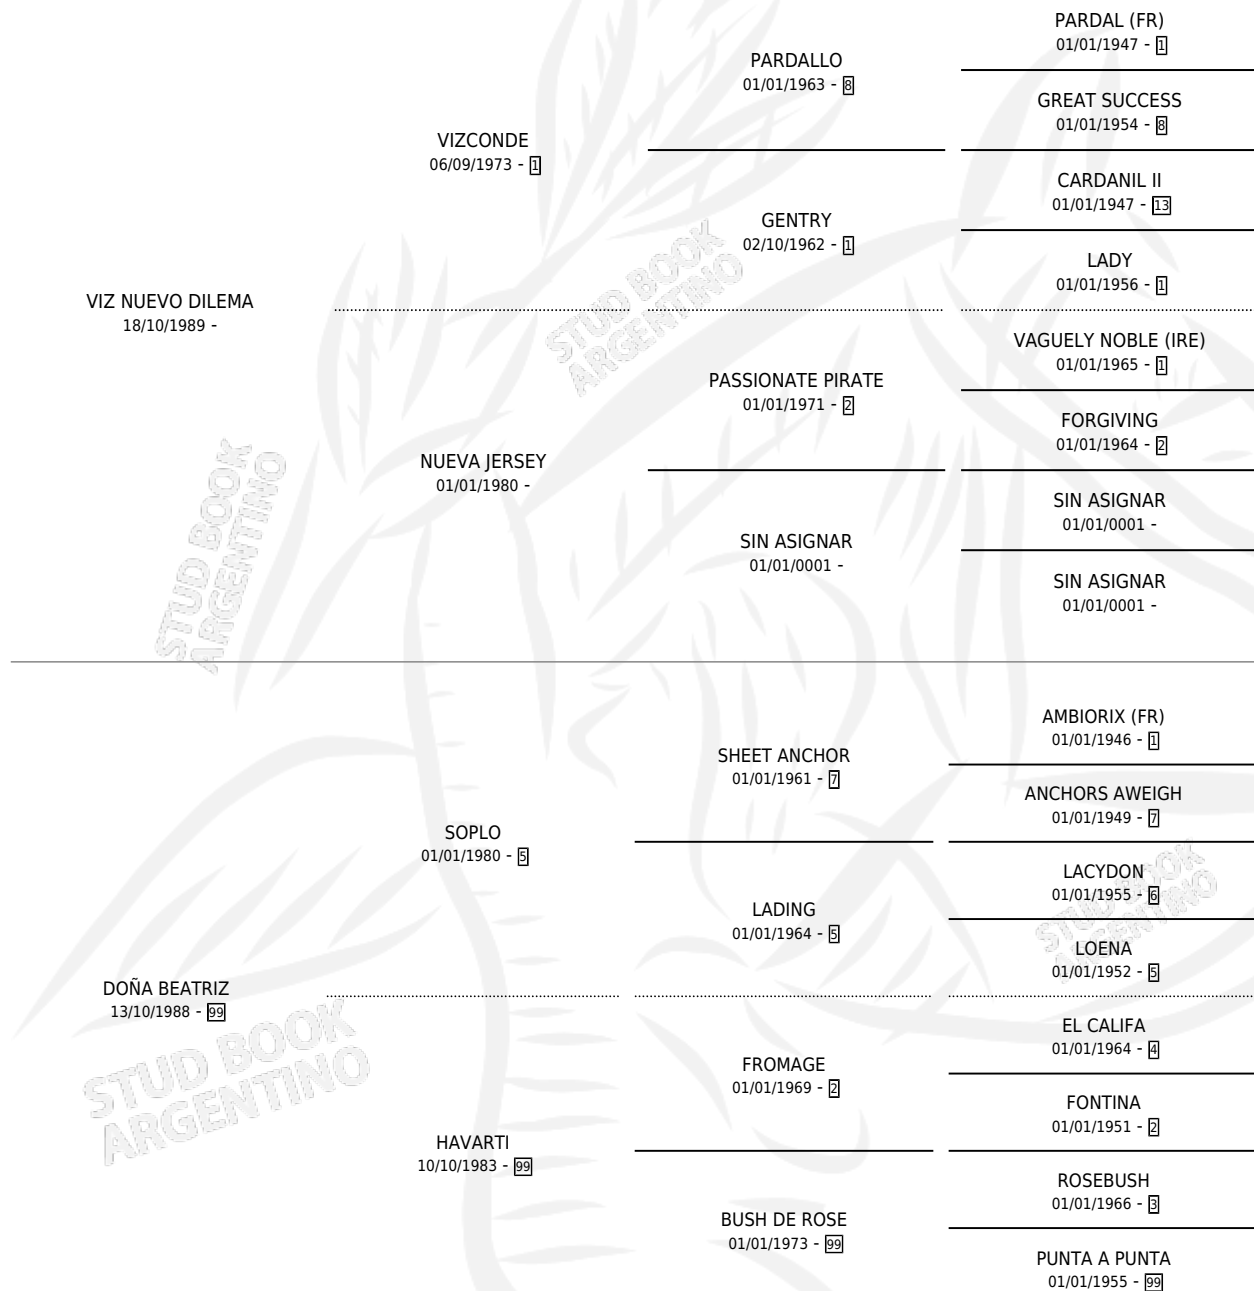

VIZ DOÑA

por VIZ NUEVO DILEMA y DOÑA BEATRIZ por SOPLO

Argentina · Hembra · Alazan · SP · 09/10/1998
Familia 99 · Volumen 36

ESTADO

TIPIFICACIÓN SANGUÍNEA	X
TIPIFICACIÓN POR ADN	X
PASAPORTE	X
IDENTIFICACIÓN POR MICROCHIP	X
REPRODUCTOR	X

Lugar de nacimiento: Doña Indalecia

Criador: Sin dato

PEDIGREE

VIZ DOÑA

Datos oficiales del Stud Book Argentino

Documento generado el 08/05/2026

studbook.org.ar