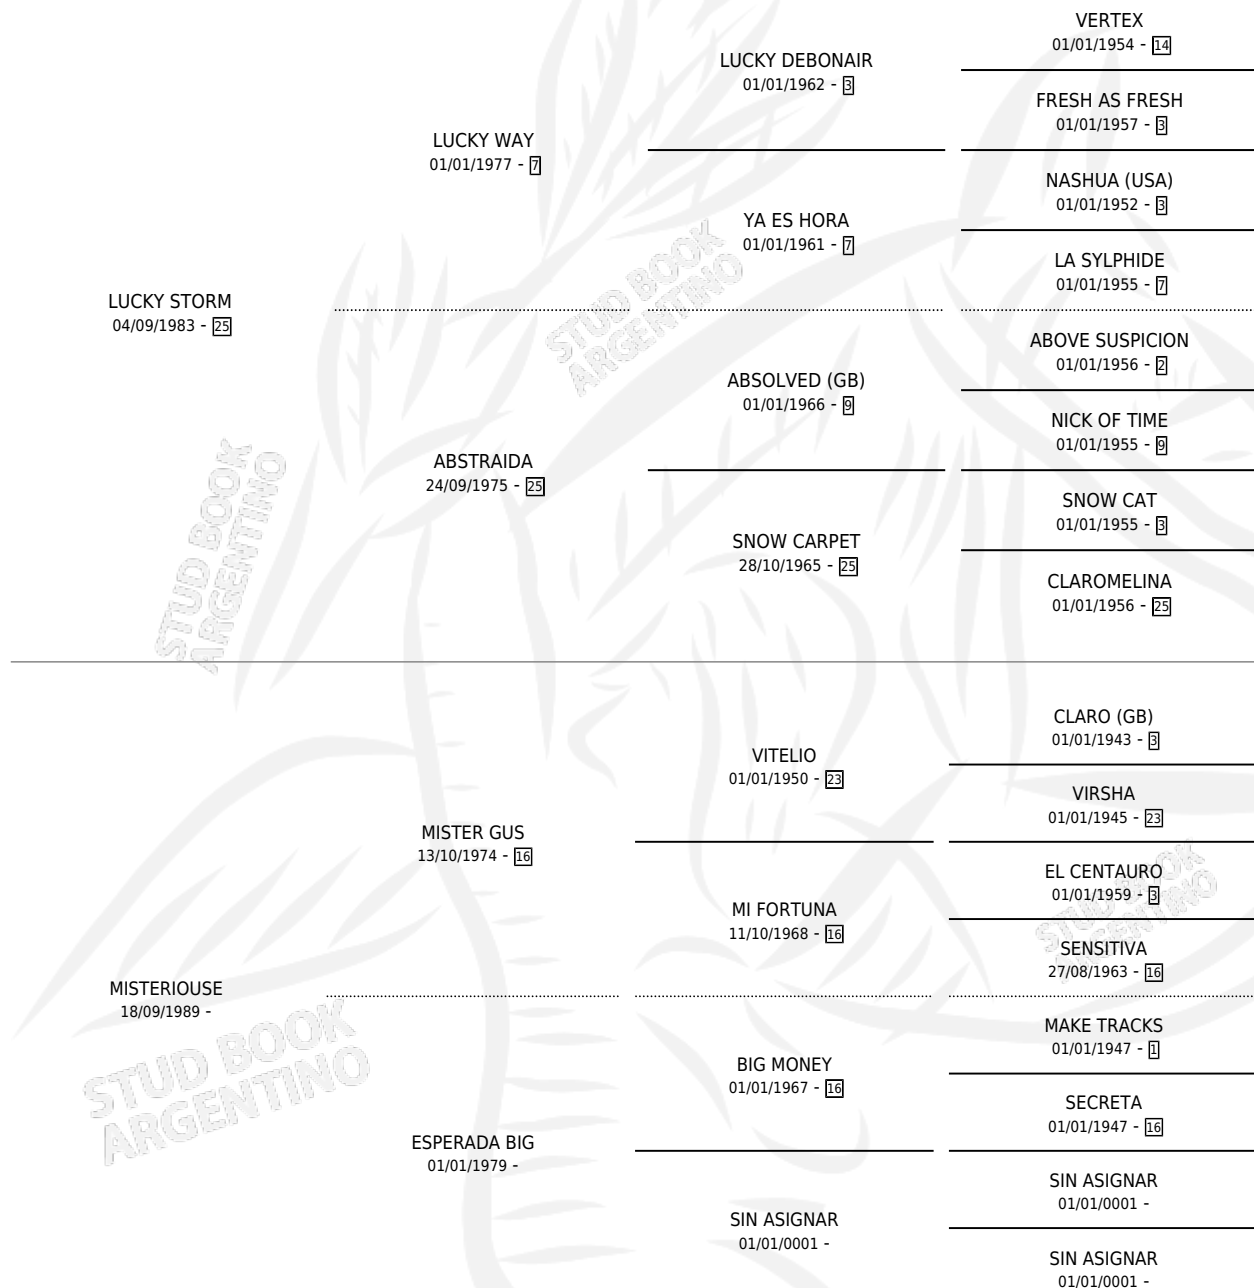

LA PRADON

por LUCKY STORM y MISTERIOUSE por MISTER GUS

Argentina · Hembra · Alazan · SP · 04/10/1998
Familia · Volumen 36

ESTADO

TIPIFICACIÓN SANGUÍNEA	✓
TIPIFICACIÓN POR ADN	X
PASAPORTE	X
IDENTIFICACIÓN POR MICROCHIP	X
REPRODUCTOR	X

Lugar de nacimiento: Don Hector

Criador: Don Hector

PEDIGREE

LA PRADON

Datos oficiales del Stud Book Argentino

Documento generado el 08/05/2026

studbook.org.ar