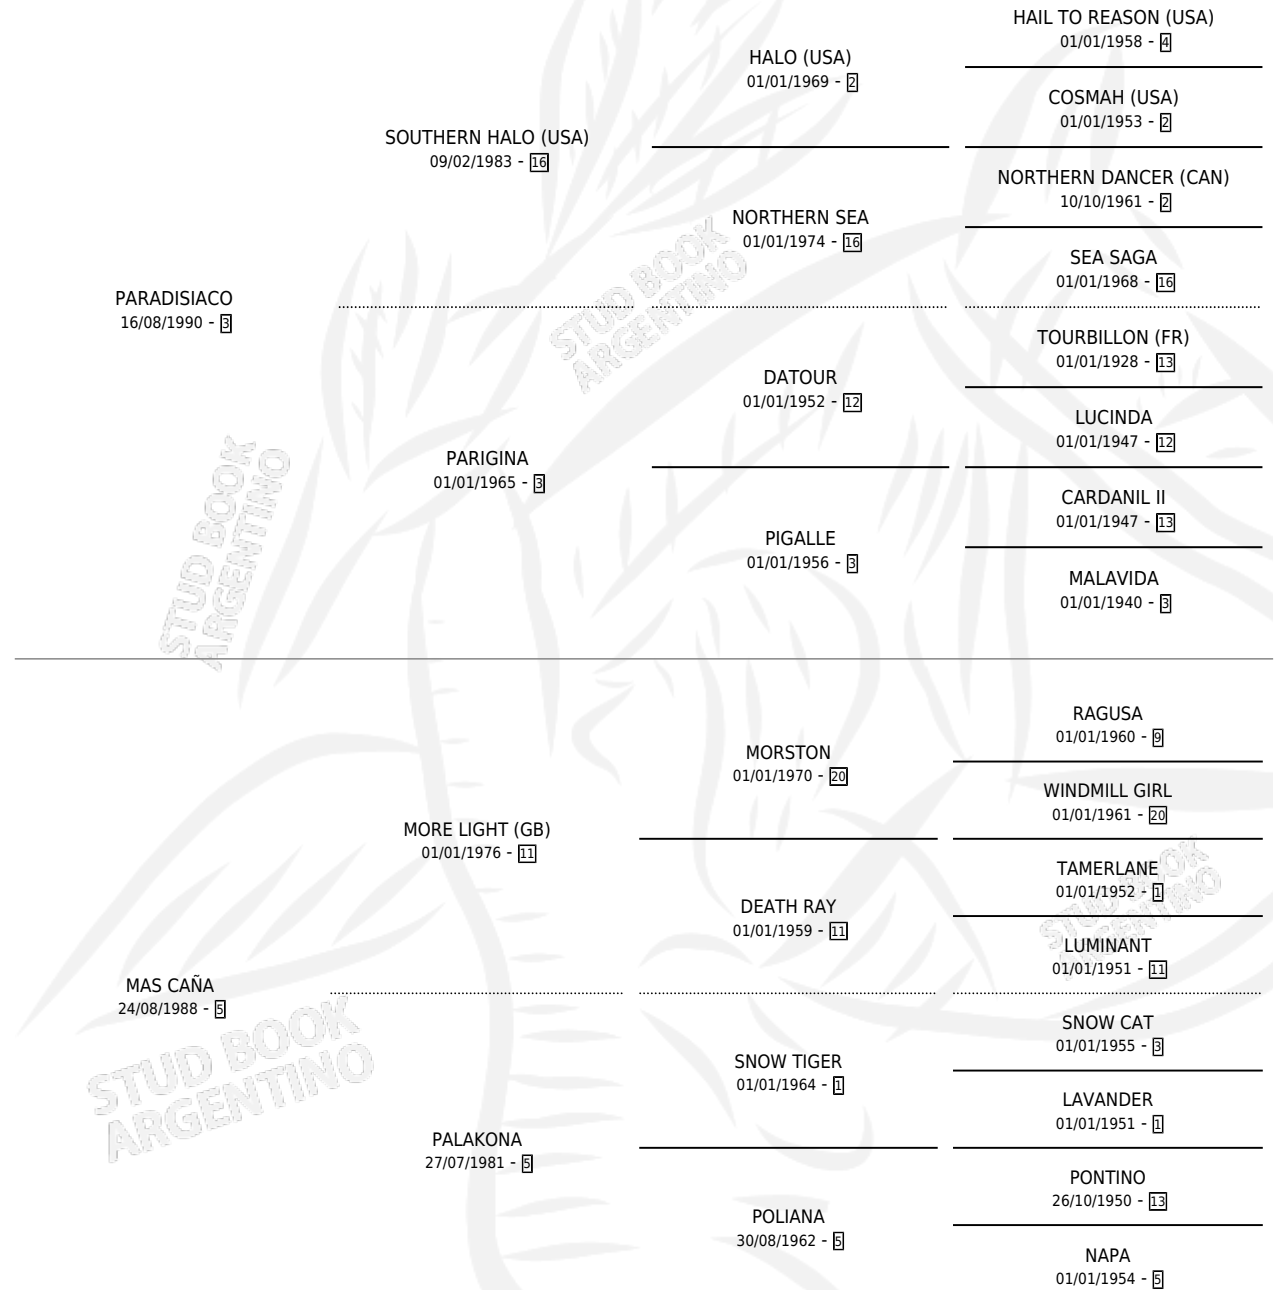

MAS OPORTO

por PARADISIACO y MAS CAÑA por MORE LIGHT (GB)

Argentina · Macho · Alazan Tostado · SP · 15/10/1998
Familia 5-a · Volumen 36

ESTADO

TIPIFICACIÓN SANGUÍNEA	X
TIPIFICACIÓN POR ADN	X
PASAPORTE	X
IDENTIFICACIÓN POR MICROCHIP	X
REPRODUCTOR	X

Lugar de nacimiento: San Martin

Criador: Sin dato

PEDIGREE

MAS OPORTO

Datos oficiales del Stud Book Argentino

Documento generado el 10/05/2026

studbook.org.ar