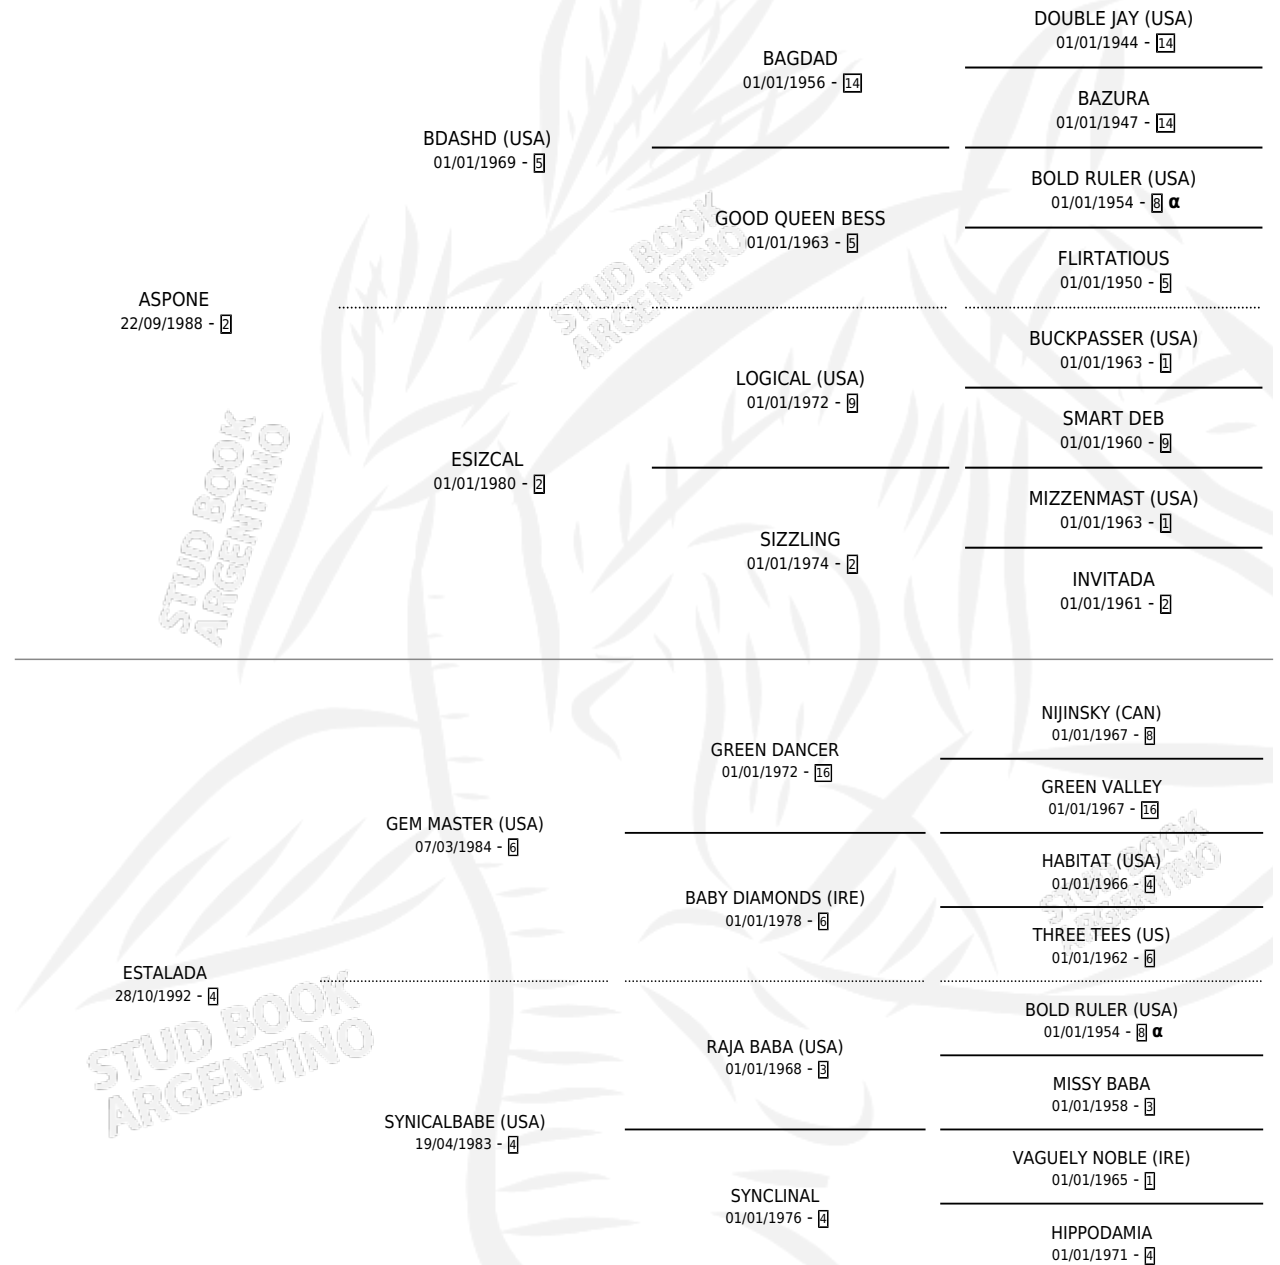

MANERO

por ASPONE y ESTALADA por GEM MASTER (USA)

Argentina · Macho · Zaino · SP · 22/10/1998
Familia 4-d · Volumen 36

ESTADO

TIPIFICACIÓN SANGUÍNEA	✓
TIPIFICACIÓN POR ADN	X
PASAPORTE	X
IDENTIFICACIÓN POR MICROCHIP	X
REPRODUCTOR	X

Lugar de nacimiento: El Manzanar

Criador: El Manzanar

PEDIGREE

INBREEDING : α

CAMPAÑA

Solo carreras oficiales de Argentina

POR EDAD

EDAD	CC	1°	2°	3°	4°	5°	NP	CLC	CLG	CLCG1	CLGG1	IMPORTE	GANANCIA / CC
5 AÑOS	1	0	0	0	0	0	1	0	0	0	0	\$0	\$0
6 AÑOS	14	1	0	3	1	1	8	0	0	0	0	\$9,078	\$648
7 AÑOS	8	0	0	0	2	1	5	0	0	0	0	\$1,875	\$234
TOTALES	23	1	0	3	3	2	14	0	0	0	0	\$10,953	\$476
%		4.3%	0.0%	13.0%	13.0%	8.7%	60.9%	0.0%	0.0%	0.0%	0.0%		

Ganador en San Isidro - \$10,953, a los 6 años.

POR DISTANCIA

HIPODROMO	CC	1°	2°	3°	4°	5°	NP	CLC	CLG	CLCG1	CLGG1	IMPORTE
SAN ISIDRO	18	1	0	3	3	2	9	0	0	0	0	\$10,953
1400 MTS	8	1	0	1	2	1	3	0	0	0	0	\$9,201
1100 MTS	1	0	0	0	0	0	1	0	0	0	0	\$0
1200 MTS	7	0	0	2	1	1	3	0	0	0	0	\$1,752
1600 MTS	2	0	0	0	0	0	2	0	0	0	0	\$0
PALERMO	5	0	0	0	0	0	5	0	0	0	0	\$0
1200 MTS	1	0	0	0	0	0	1	0	0	0	0	\$0
1400 MTS	3	0	0	0	0	0	3	0	0	0	0	\$0
1000 MTS	1	0	0	0	0	0	1	0	0	0	0	\$0