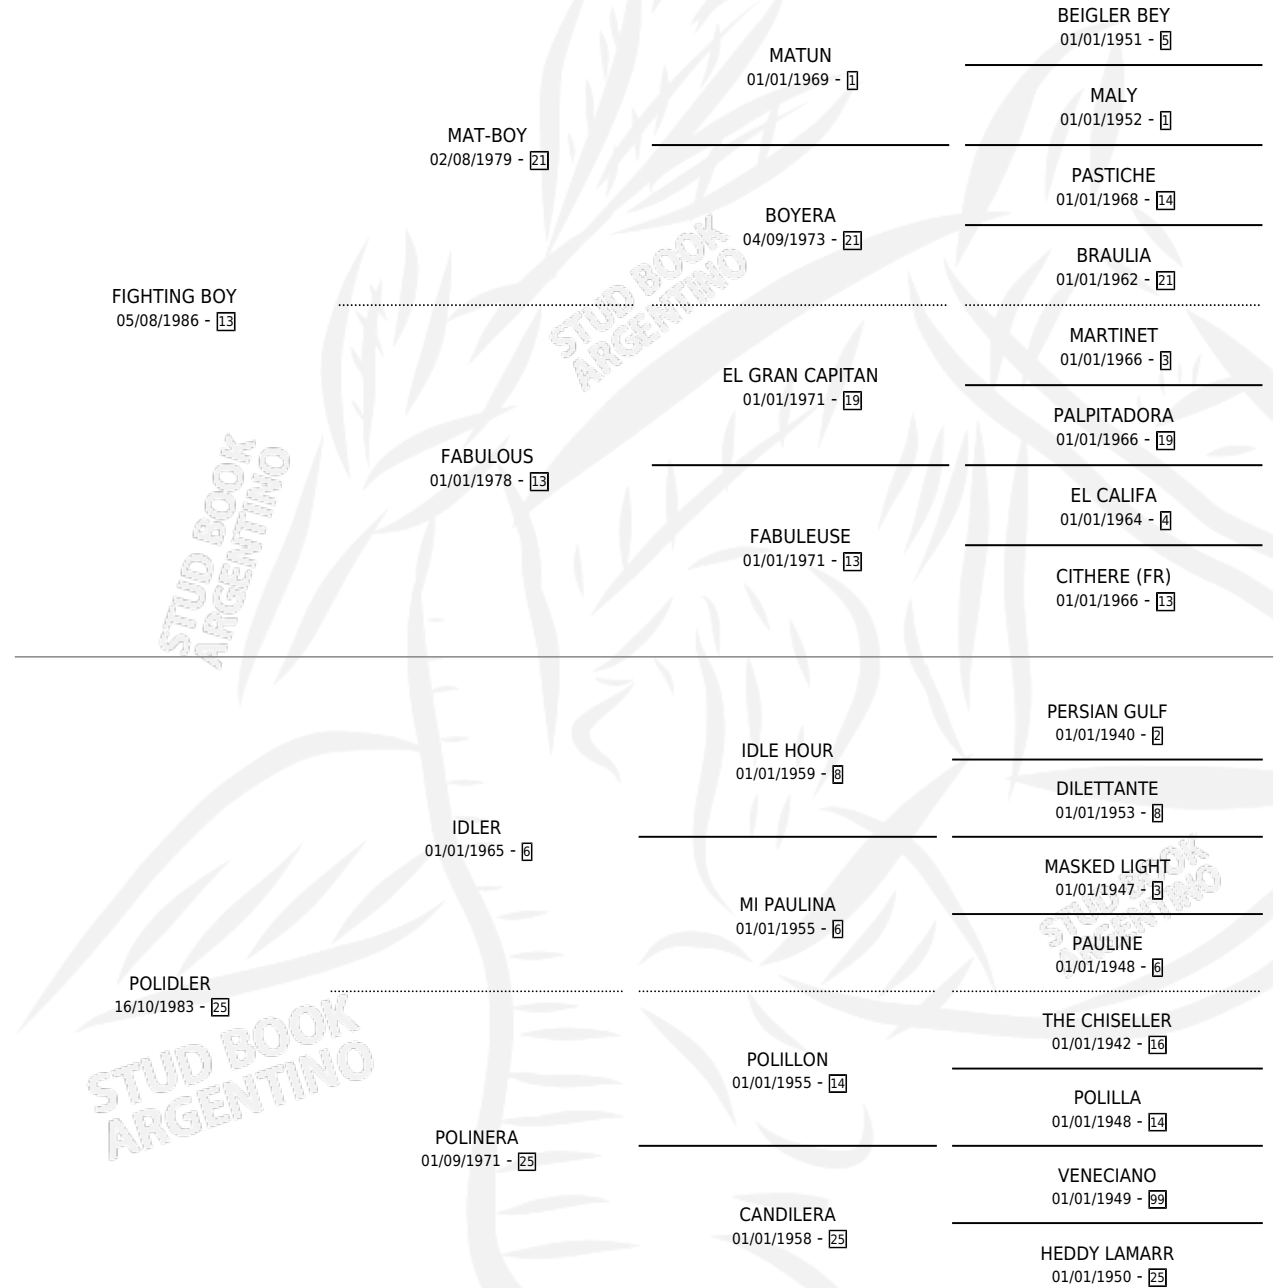

# POLI BOY

por **FIGHTING BOY** y **POLIDLER** por **IDLER**

Argentina · Macho · Alazan · SP · 27/09/1998  
Familia 25 · Volumen 36

## ESTADO

TIPIFICACIÓN SANGUÍNEA	X
TIPIFICACIÓN POR ADN	X
PASAPORTE	X
IDENTIFICACIÓN POR MICROCHIP	X
REPRODUCTOR	X

**Lugar de nacimiento:** La Inesita

**Criador:** Sin dato

## PEDIGREE