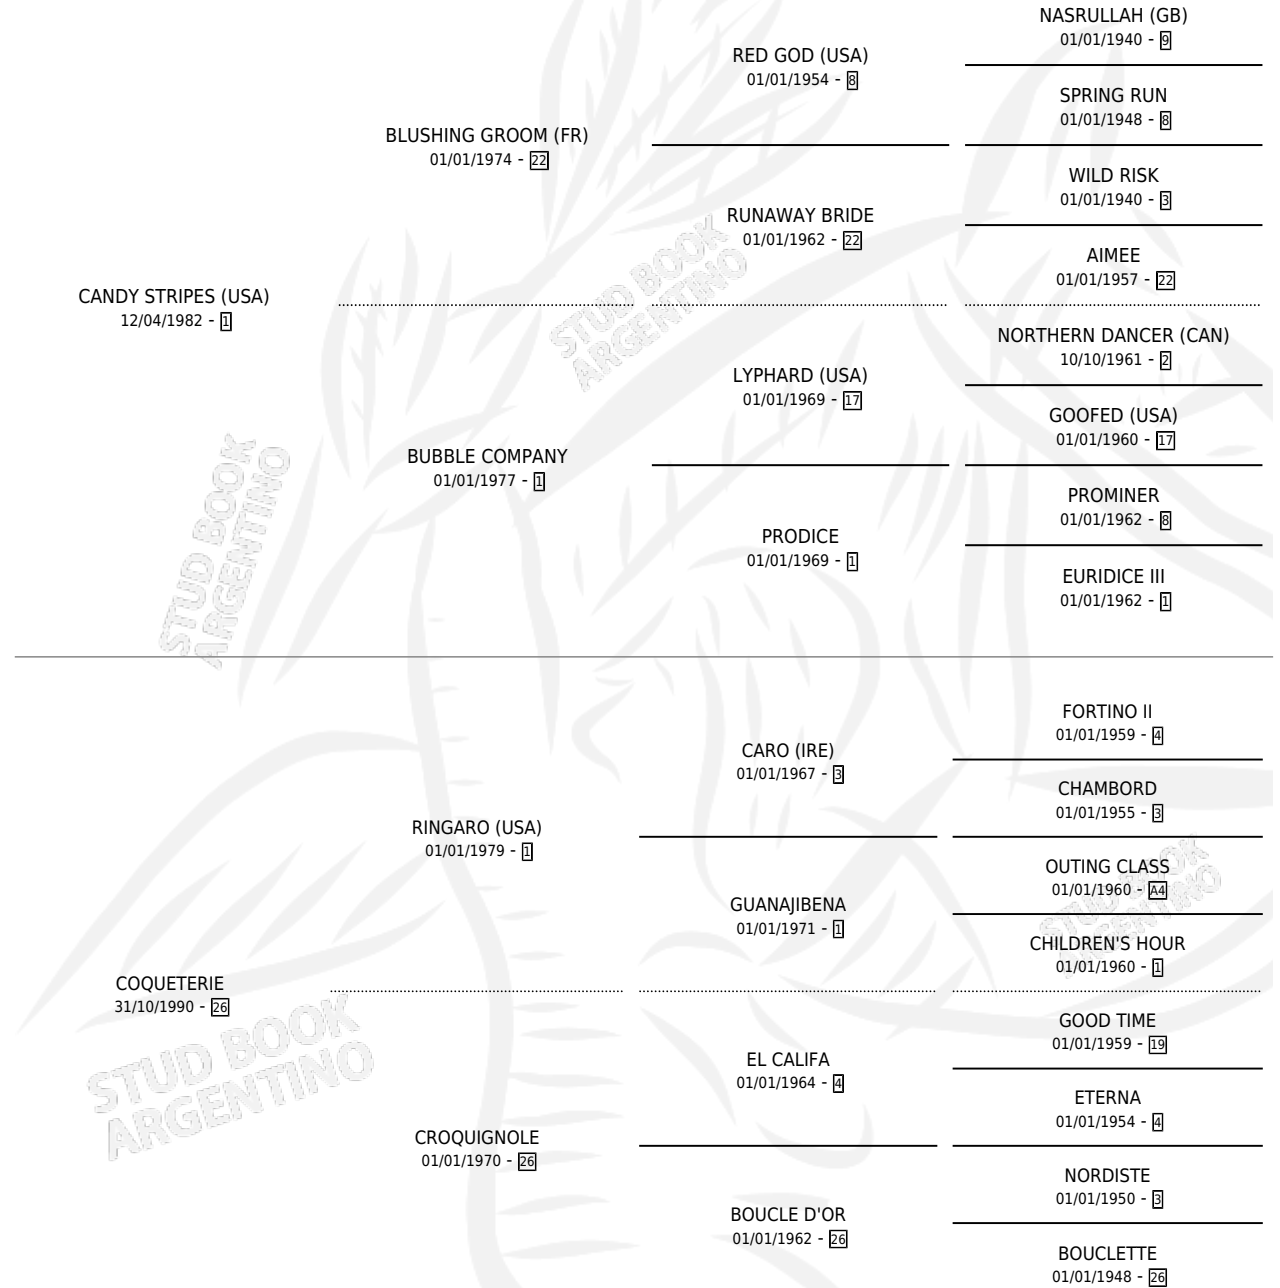

COQUETTE CANDY

por **CANDY STRIPES (USA)** y **COQUETERIE** por **RINGARO (USA)**

Argentina · Hembra · Zaino · SP · 07/10/1998
Familia 26 · Volumen 36

ESTADO

TIPIFICACIÓN SANGUÍNEA	✓
TIPIFICACIÓN POR ADN	✓
PASAPORTE	X
IDENTIFICACIÓN POR MICROCHIP	X
REPRODUCTOR	✓

Lugar de nacimiento: Abolengo
Criador: Abolengo

~

HIJOS

	MACHOS	HEMBRAS
7 NACIERON	5	2
3 CORRIERON	2	1
3 GANARON	2	1

0	0	0
GANADORES CL	GANADORES GR	GANADORES G1

PEDIGREE