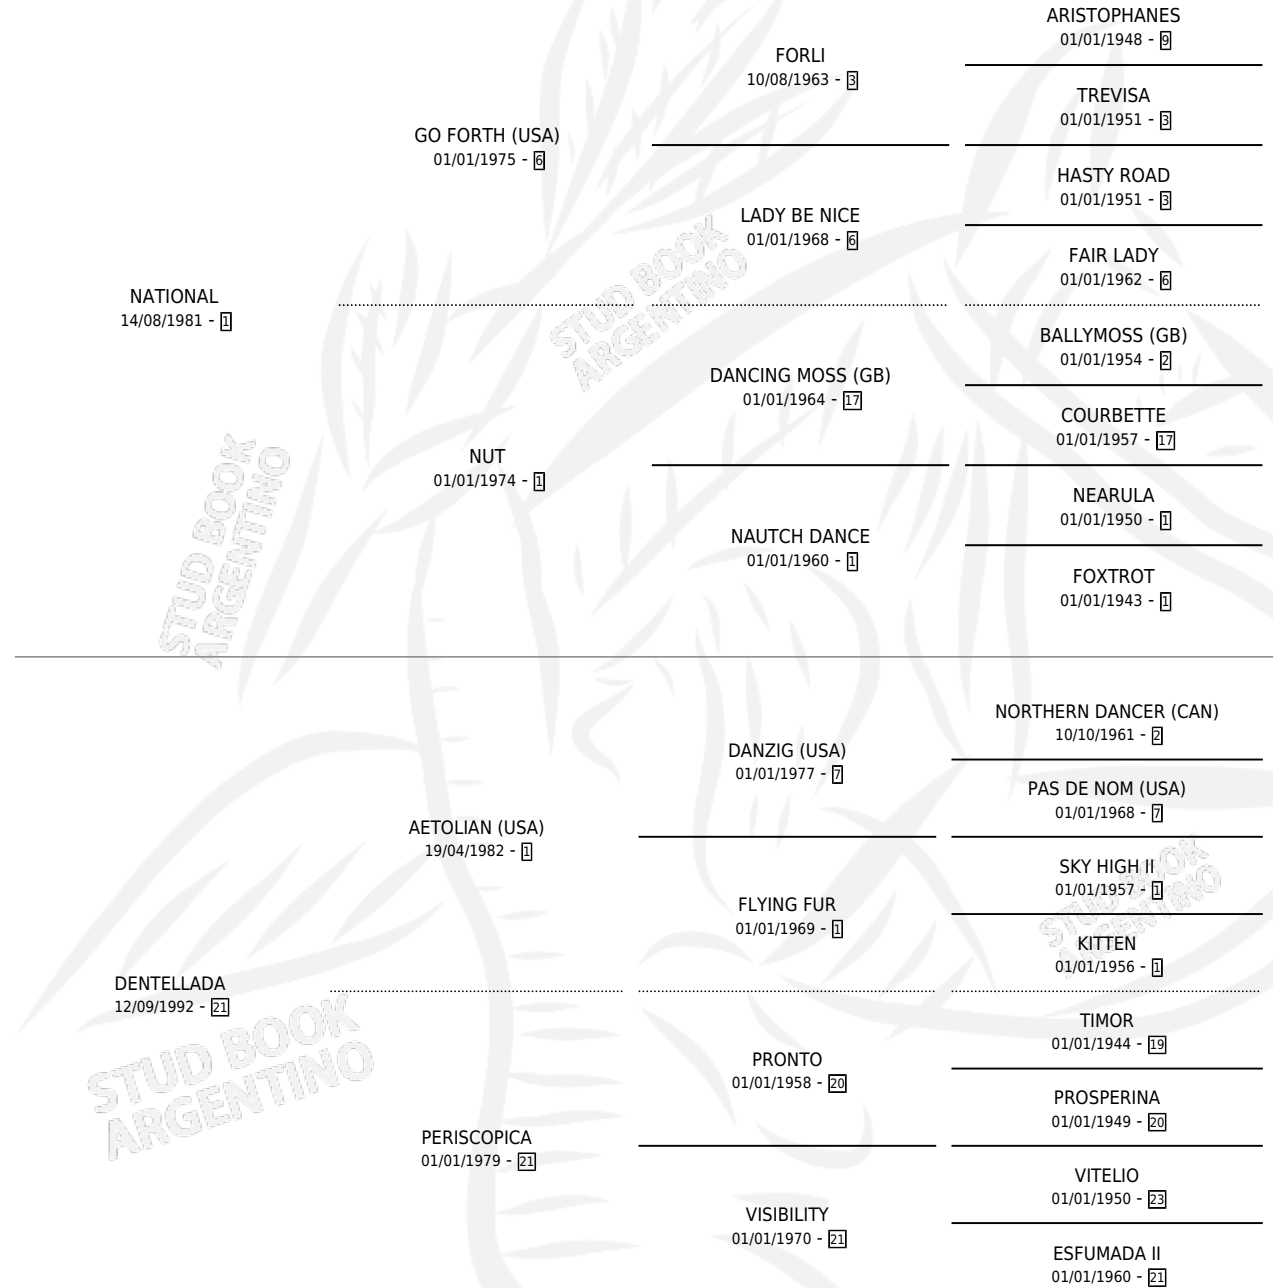

GO FOR LADY

por NATIONAL y DENTELLADA por AETOLIAN (USA)

Argentina · Hembra · Tordillo · SP · 20/10/1998
Familia 21-a · Volumen 36

ESTADO

TIPIFICACIÓN SANGUÍNEA	✓
TIPIFICACIÓN POR ADN	✓
PASAPORTE	X
IDENTIFICACIÓN POR MICROCHIP	X
REPRODUCTOR	✓

Lugar de nacimiento: La Araucaria

Criador: Sin dato

~

HIJOS

	MACHOS	HEMBRAS
5 NACIERON	2	3
SIN ACTUACIONES		

PEDIGREE