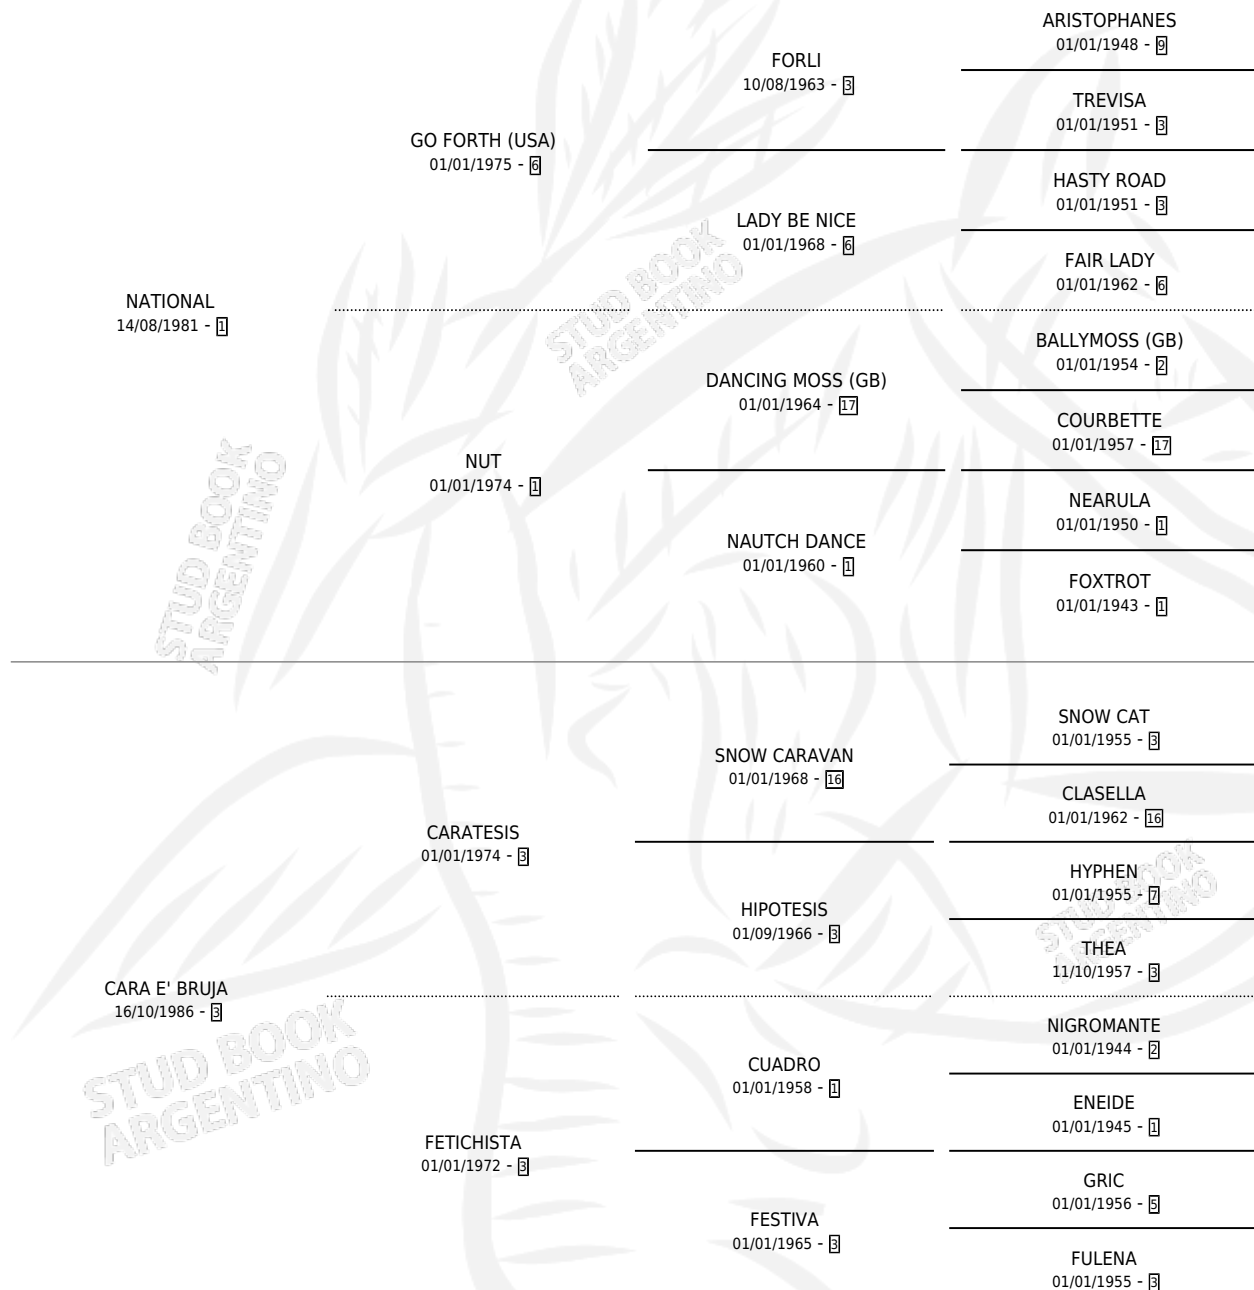

NATIONAL POWER

por NATIONAL y CARA E' BRUJA por CARATESIS

Argentina · Macho · Alazan o Tordillo · SP · 13/10/1998
Familia 3-n · Volumen 36

ESTADO

TIPIFICACIÓN SANGUÍNEA	X
TIPIFICACIÓN POR ADN	X
PASAPORTE	X
IDENTIFICACIÓN POR MICROCHIP	X
REPRODUCTOR	X

Lugar de nacimiento: La Araucaria

Criador: Sin dato

PEDIGREE

NATIONAL POWER

Datos oficiales del Stud Book Argentino

Documento generado el 11/05/2026

studbook.org.ar