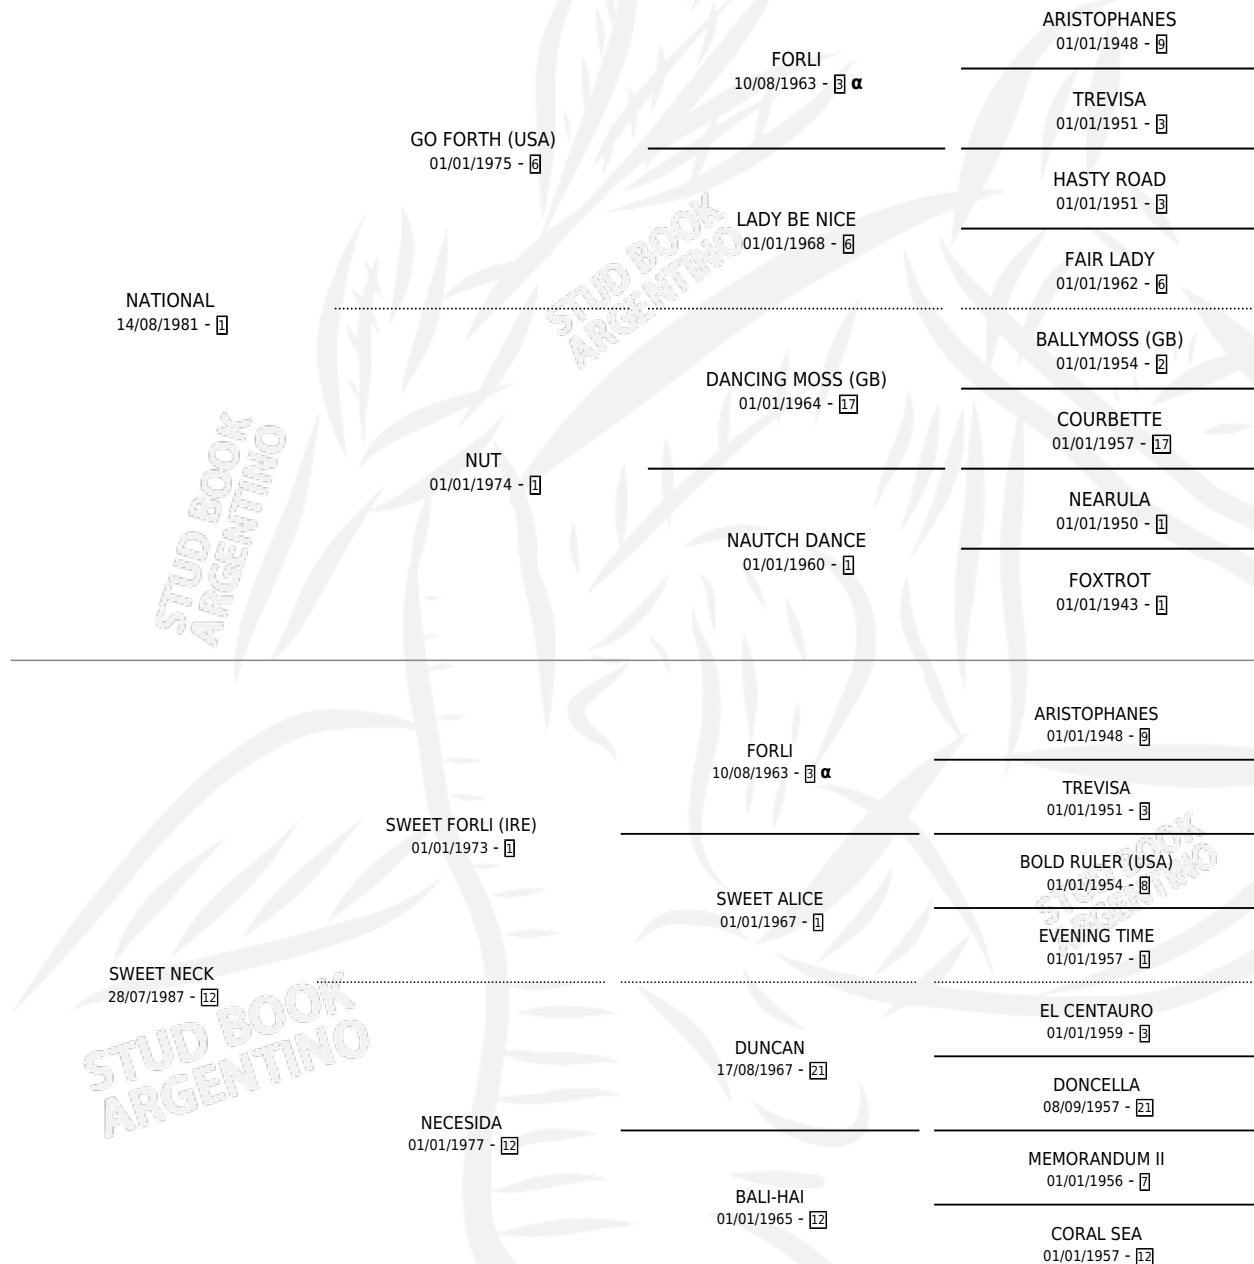

# NATIONAL UP

por NATIONAL y SWEET NECK por SWEET FORLI (IRE)

Argentina · Hembra · Tordillo · SP · 10/10/1998  
Familia 12-g · Volumen 36

## ESTADO

TIPIFICACIÓN SANGUÍNEA	✓
TIPIFICACIÓN POR ADN	X
PASAPORTE	X
IDENTIFICACIÓN POR MICROCHIP	X
REPRODUCTOR	X

**Lugar de nacimiento:** La Araucaria

**Criador:** Sin dato

## PEDIGREE

INBREEDING : α