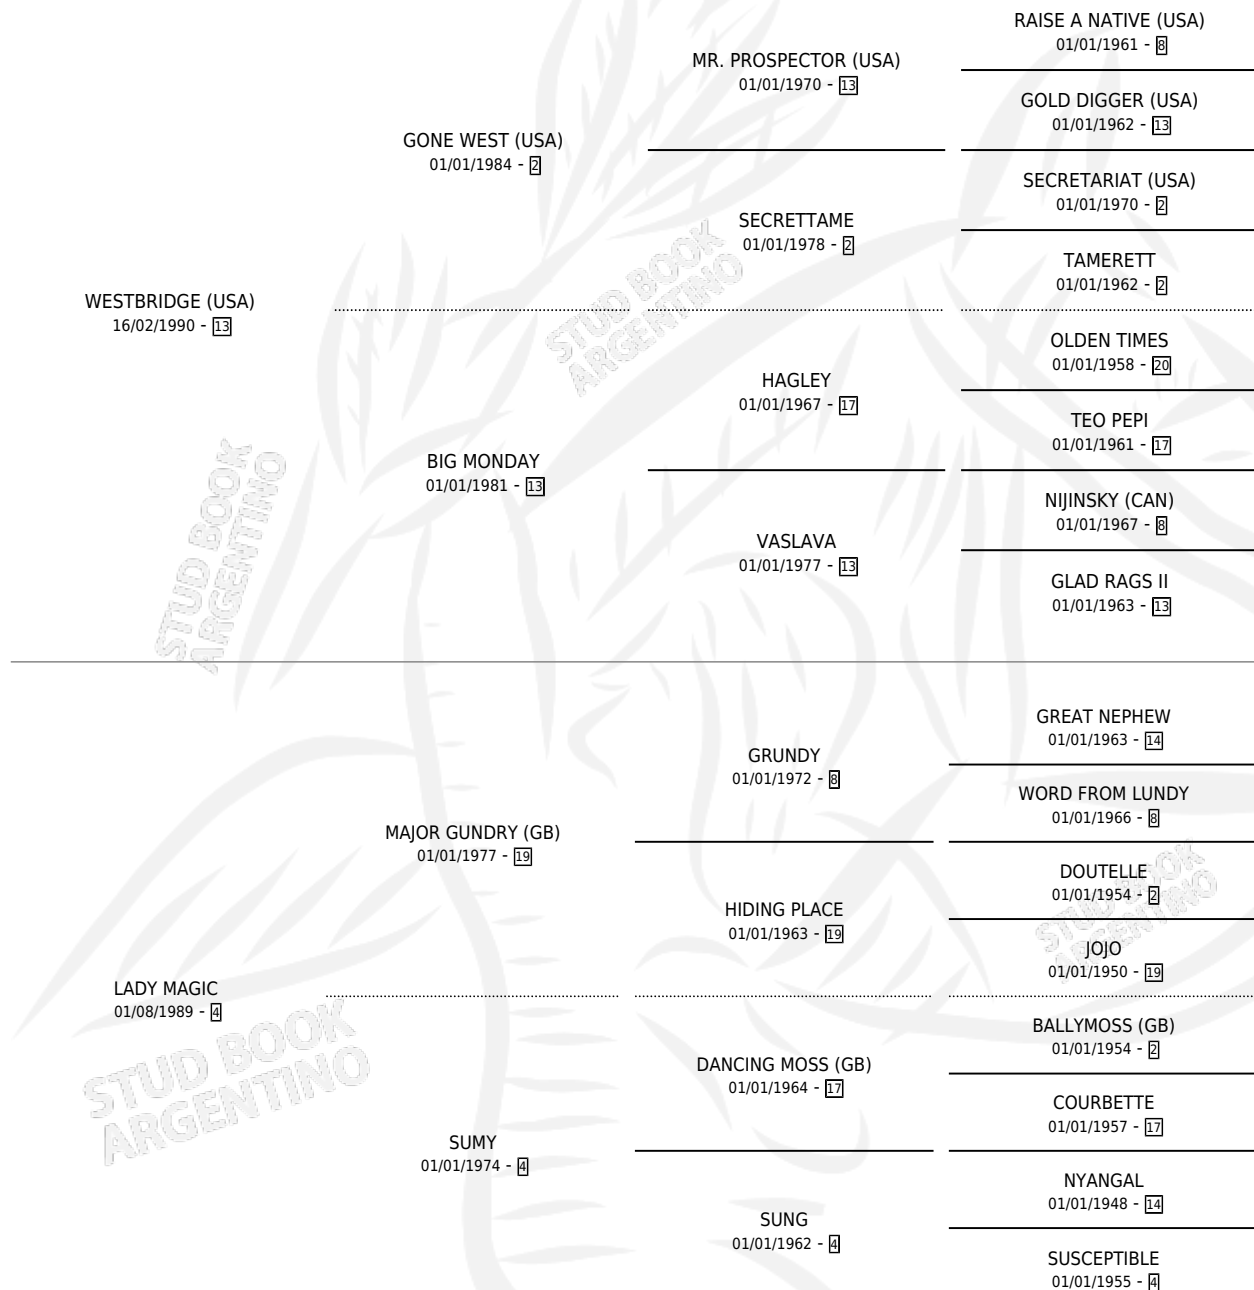

BEBA MAGICA

por WESTBRIDGE (USA) y LADY MAGIC por MAJOR GUNDRY (GB)

Argentina · Hembra · Alazan · SP · 17/10/1998
Familia 4-p · Volumen 36

ESTADO

TIPIFICACIÓN SANGUÍNEA	✓
TIPIFICACIÓN POR ADN	✓
PASAPORTE	X
IDENTIFICACIÓN POR MICROCHIP	X
REPRODUCTOR	✓

Lugar de nacimiento: Dilu
Criador: Sin dato

~

HIJOS

	MACHOS	HEMBRAS
1 NACIERON	0	1
SIN ACTUACIONES		

PEDIGREE