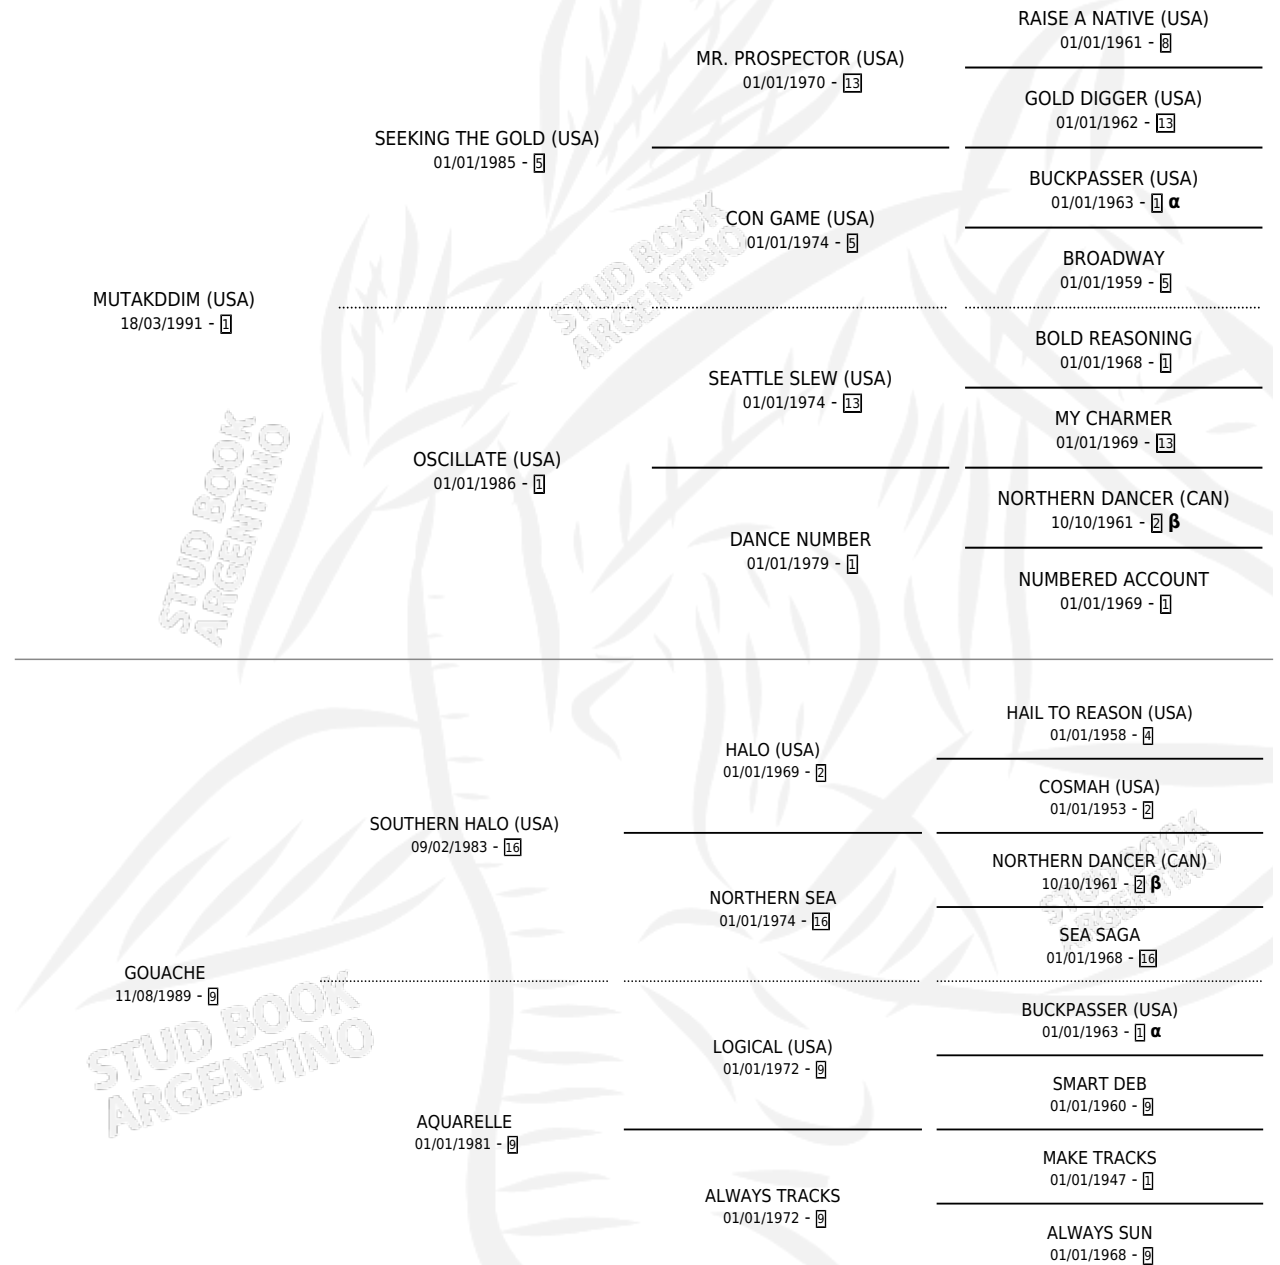

GUGGENHEIM

por **MUTAKDDIM (USA)** y **GOUACHE** por **SOUTHERN HALO (USA)**

Argentina · Macho · Alazan Tostado · SP · 02/10/1998
Familia 9-g · Volumen 36

ESTADO

TIPIFICACIÓN SANGUÍNEA	✓
TIPIFICACIÓN POR ADN	X
PASAPORTE	X
IDENTIFICACIÓN POR MICROCHIP	X
REPRODUCTOR	X

Lugar de nacimiento: La Quebrada
Criador: La Quebrada

PEDIGREE

INBREEDING : **α,β**

EXPORTACIÓN / IMPORTACIÓN

FECHA	MOVIMIENTO	PAÍS
31/07/2001	EXPORTADO	ITALIA

~

CAMPAÑA

Solo carreras oficiales de Argentina

Ganador en Palermo debutando - \$9,500, a los 2 años, incluso 4to Santiago Luro **[G1]**.

POR DISTANCIA

HIPODROMO	CC	1°	2°	3°	4°	5°	NP	CLC	CLG	CLCG1	CLGG1	IMPORTE
PALERMO	2	1	0	0	1	0	0	1	0	1	0	\$9,500
1200 MTS	2	1	0	0	1	0	0	1	0	1	0	\$9,500