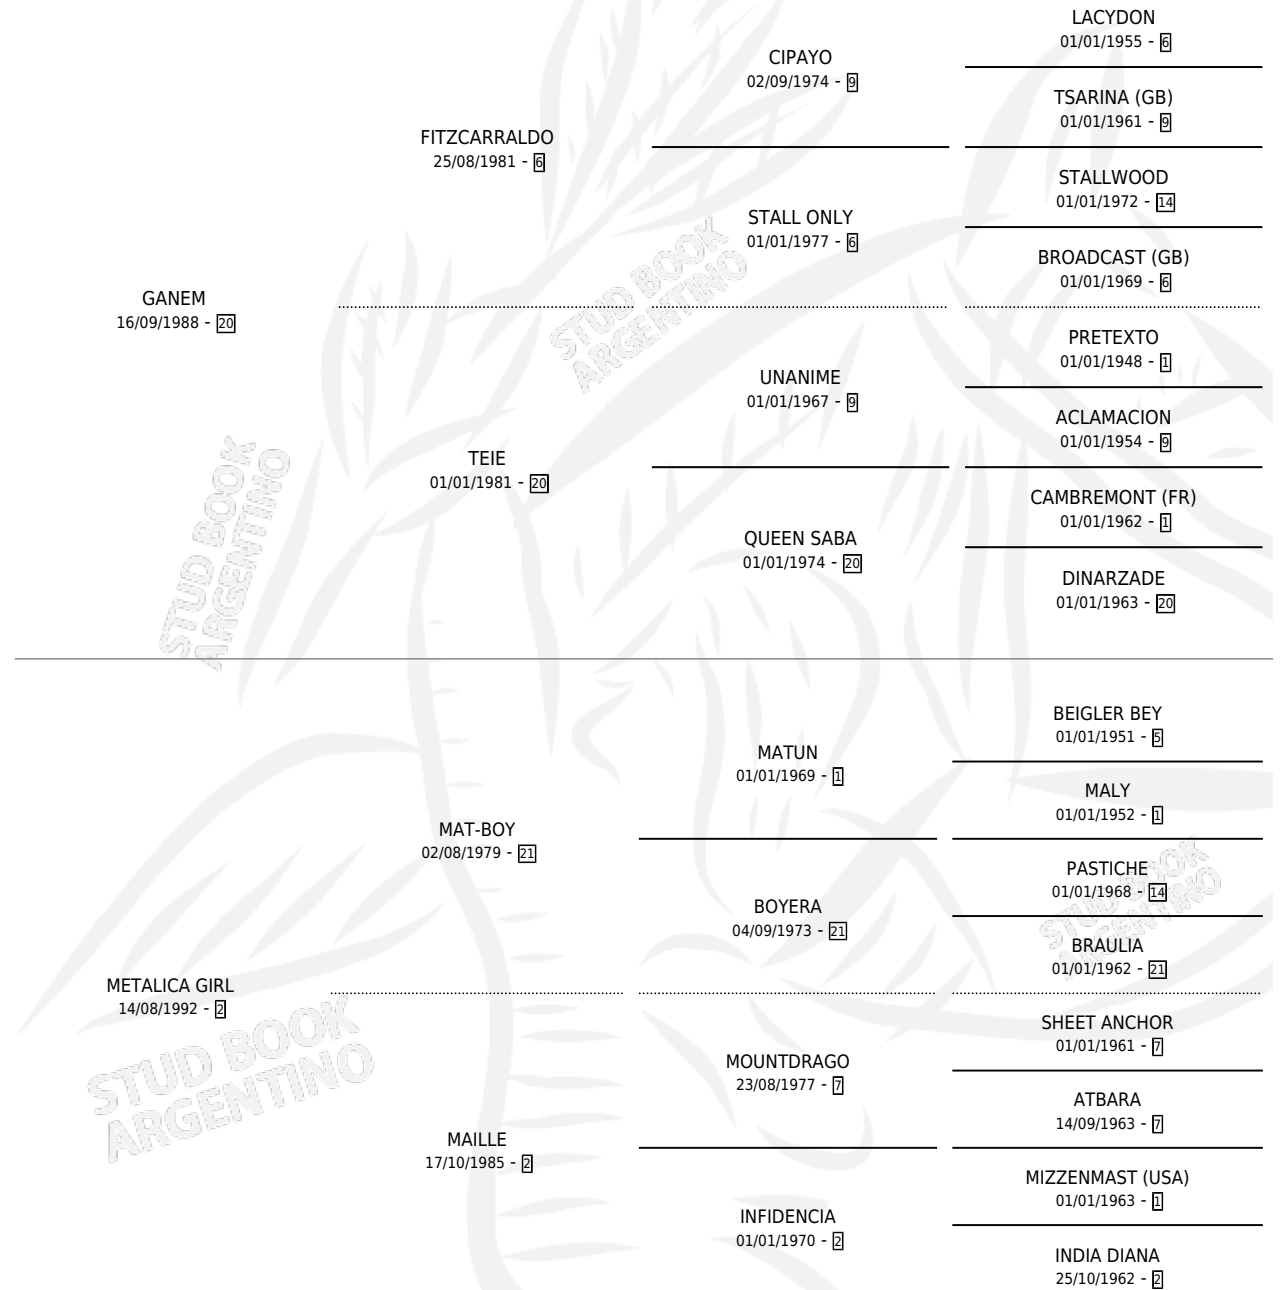

GUTIGAN

por GANEM y METALICA GIRL por MAT-BOY

Argentina · Macho · Alazan · SP · 28/09/1998
Familia 2-h · Volumen 36

ESTADO

TIPIFICACIÓN SANGUÍNEA	✓
TIPIFICACIÓN POR ADN	X
PASAPORTE	X
IDENTIFICACIÓN POR MICROCHIP	X
REPRODUCTOR	X

Lugar de nacimiento: Tattersall

Criador: Sanchez Luis Alberto

PEDIGREE

CAMPAÑA

Solo carreras oficiales de Argentina

POR EDAD

EDAD	CC	1°	2°	3°	4°	5°	NP	CLC	CLG	CLCG1	CLGG1	IMPORTE	GANANCIA / CC
3 AÑOS	3	0	0	0	0	0	3	0	0	0	0	\$0	\$0
4 AÑOS	16	0	2	4	3	1	6	0	0	0	0	\$7,754	\$485
TOTALES	19	0	2	4	3	1	9	0	0	0	0	\$7,754	\$408
%		0.0%	10.5%	21.1%	15.8%	5.3%	47.4%	0.0%	0.0%	0.0%	0.0%		