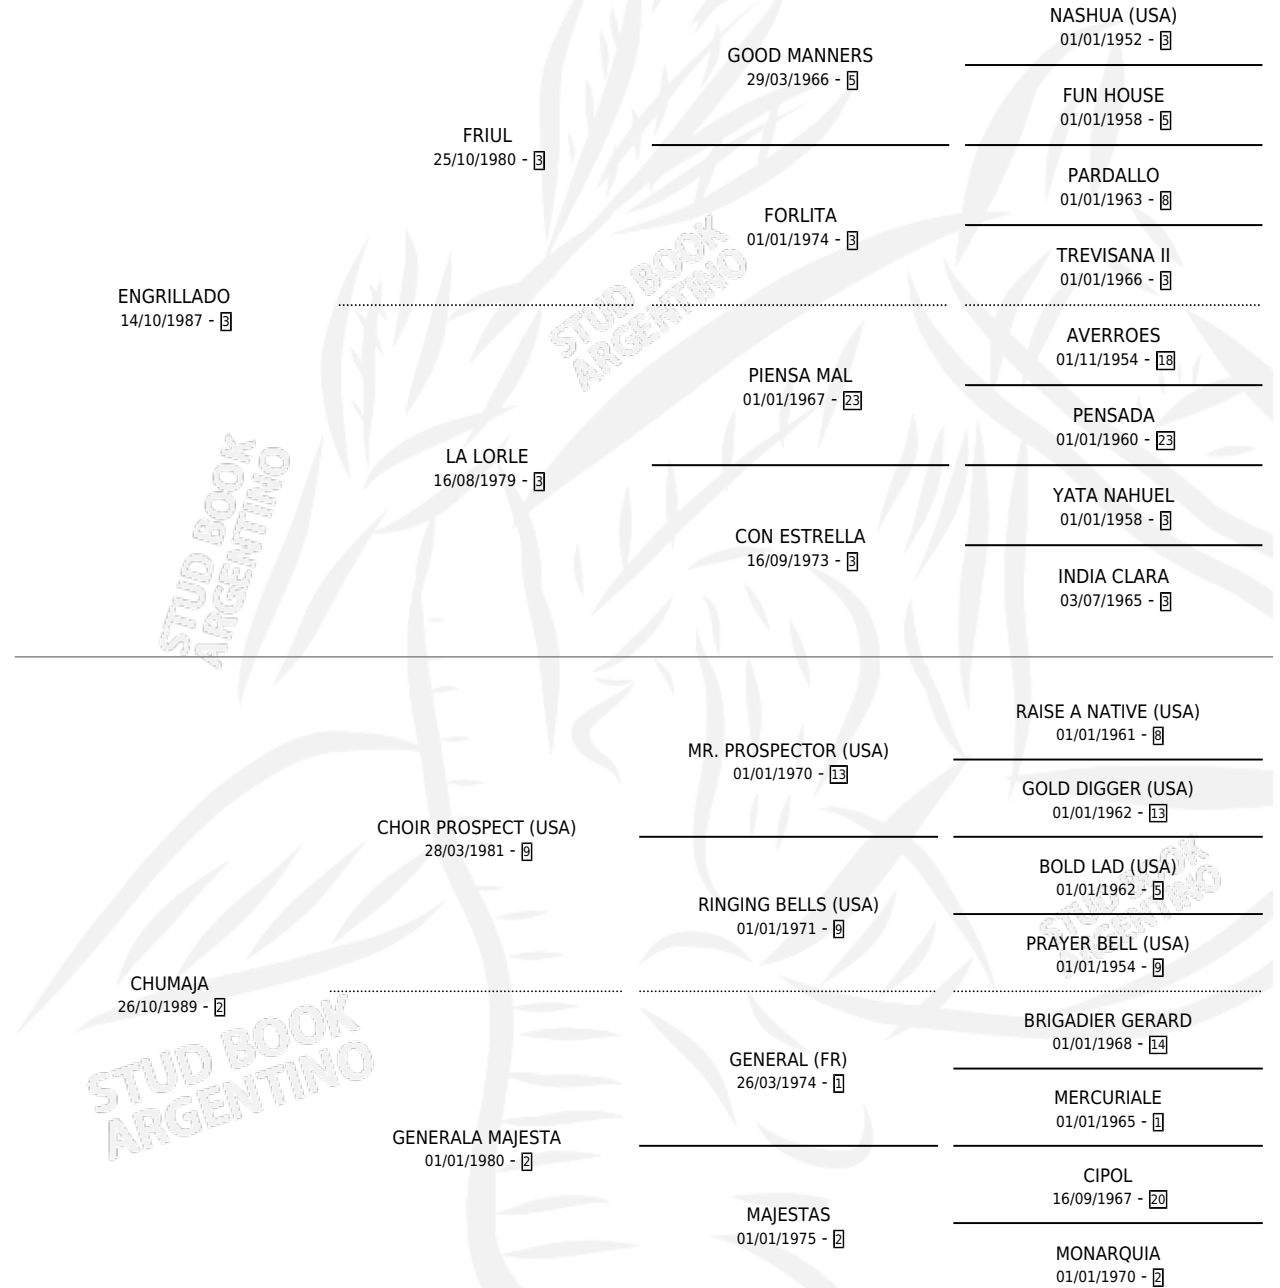

CHUSMITO

por ENGRILLADO y CHUMAJA por CHOIR PROSPECT (USA)

Argentina · Macho · Alazan · SP · 23/10/1998
Familia 2-u · Volumen 36

ESTADO

TIPIFICACIÓN SANGUÍNEA	✓
TIPIFICACIÓN POR ADN	X
PASAPORTE	X
IDENTIFICACIÓN POR MICROCHIP	X
REPRODUCTOR	X

Lugar de nacimiento: Campo particular

Criador: Sin dato

PEDIGREE

CHUSMITO

Datos oficiales del Stud Book Argentino

Documento generado el 04/05/2026

studbook.org.ar