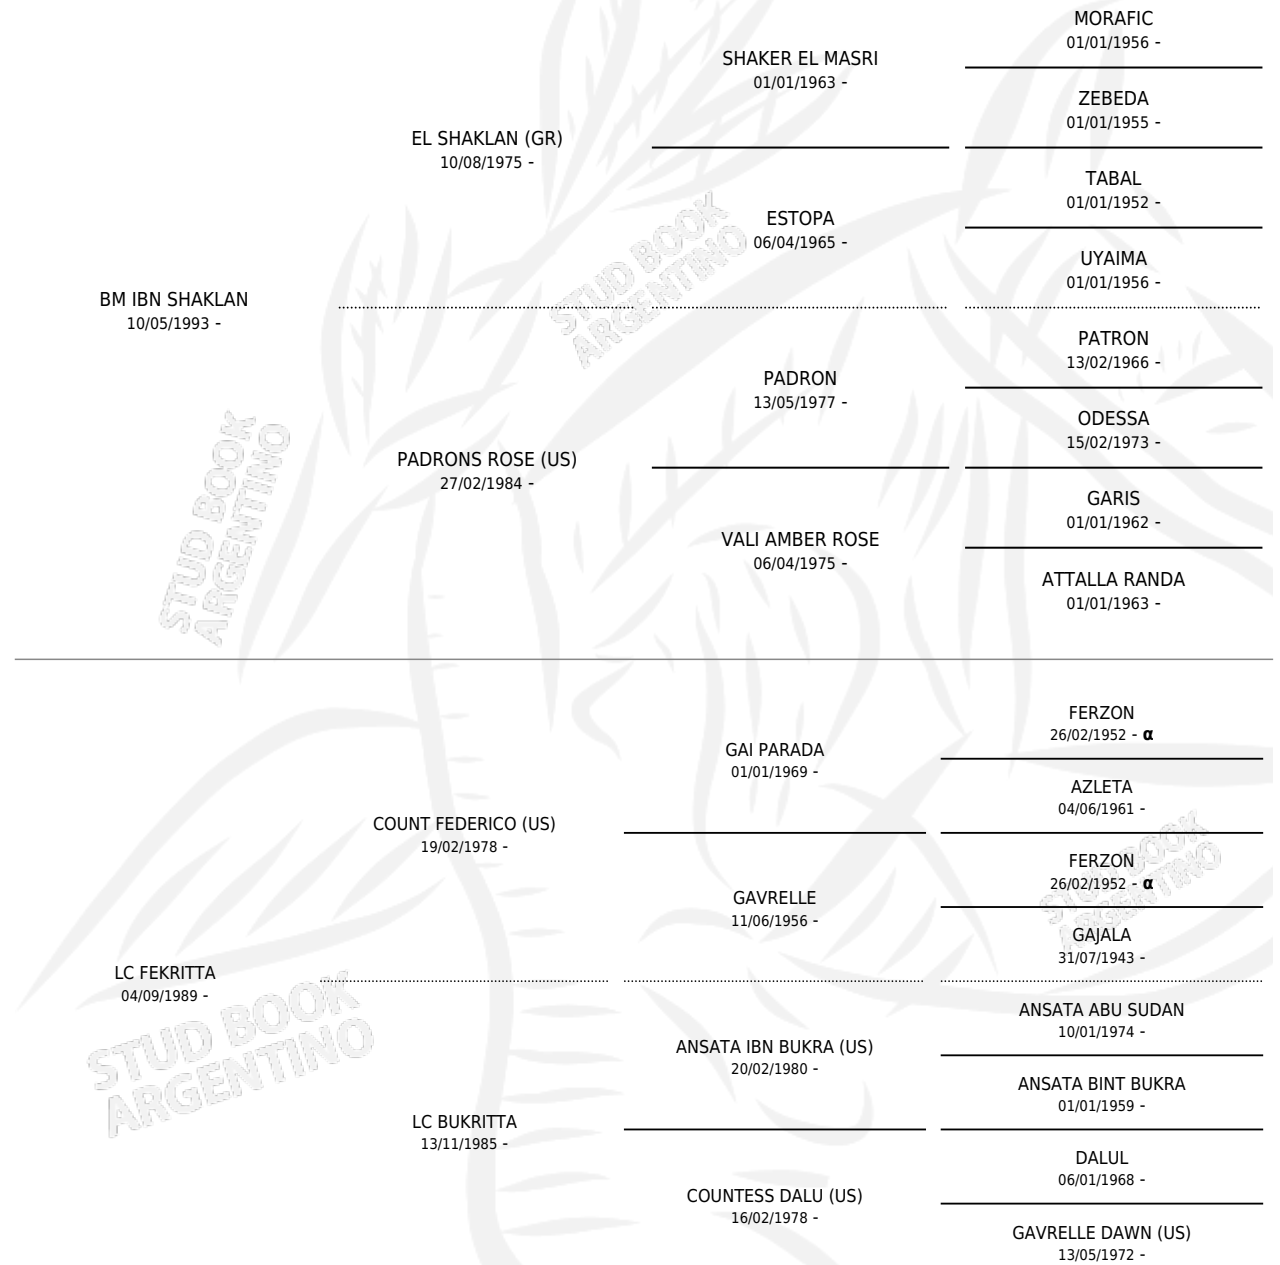

VC TANGO

por **BM IBN SHAKLAN** y **LC FEKRITTA** por **COUNT FEDERICO (US)**

Argentina · Macho · Tordillo · AP · 28/09/1998
Familia · Volumen 36

ESTADO

TIPIFICACIÓN SANGUÍNEA	✓
TIPIFICACIÓN POR ADN	X
PASAPORTE	X
IDENTIFICACIÓN POR MICROCHIP	X
REPRODUCTOR	X

Lugar de nacimiento: El Beduino
Criador: Sin dato

PEDIGREE

INBREEDING : α

VC TANGO

Datos oficiales del Stud Book Argentino

Documento generado el 11/06/2026

studbook.org.ar