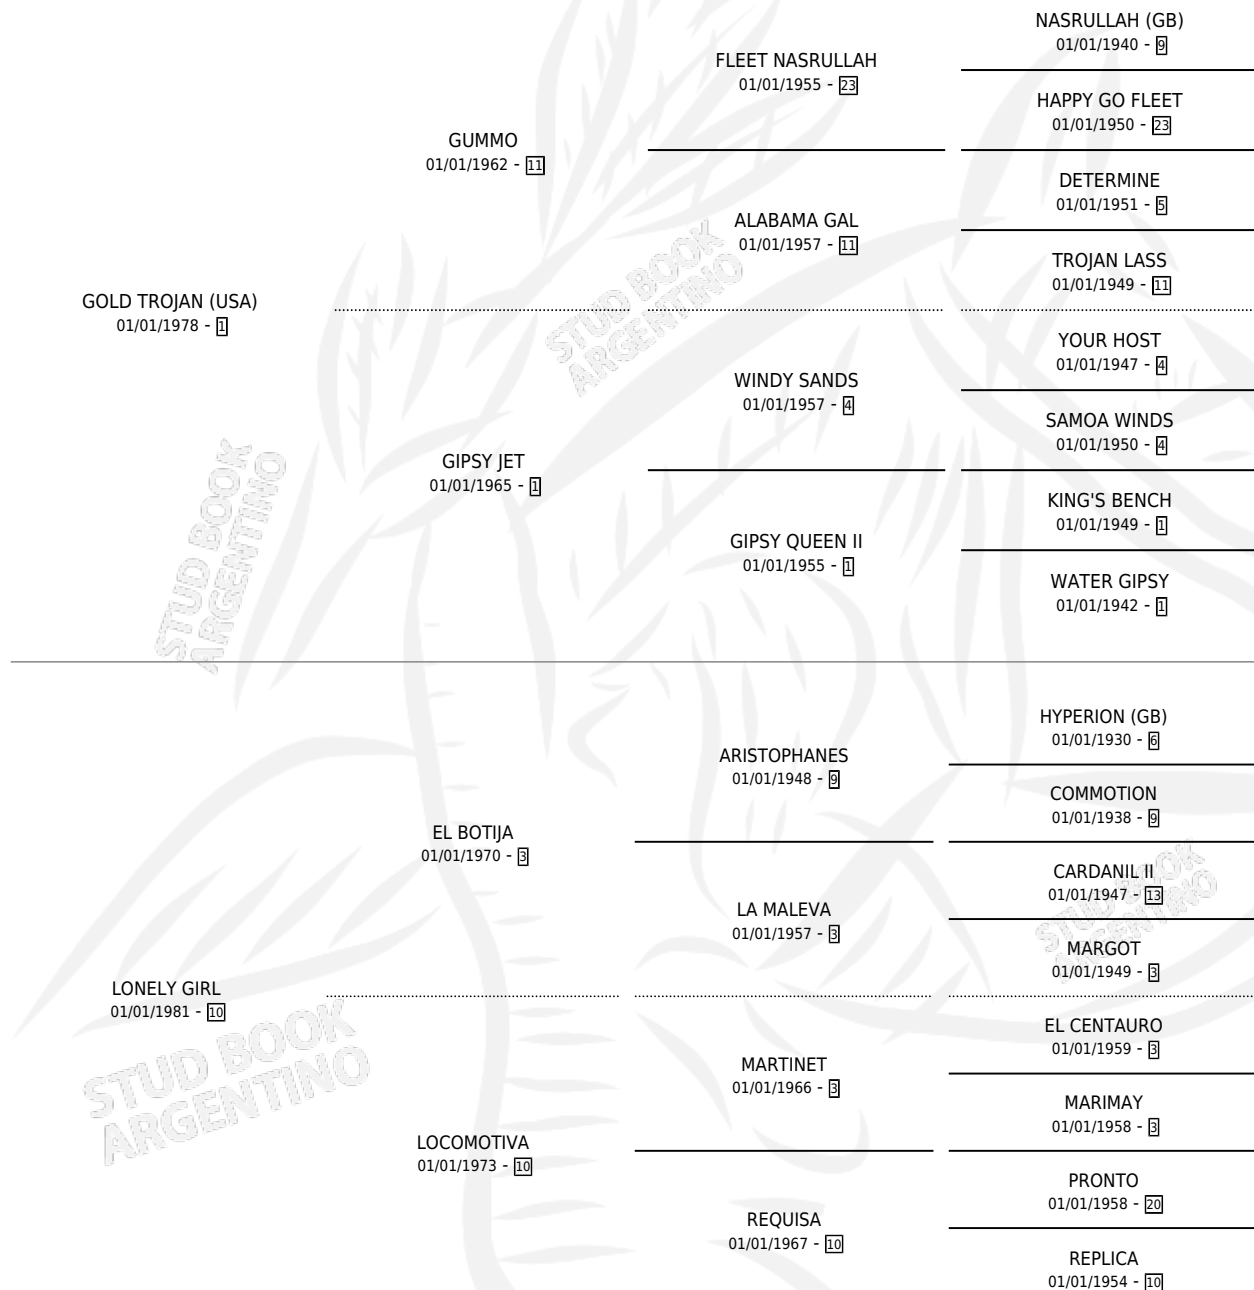

PIRATE GOLD

por GOLD TROJAN (USA) y LONELY GIRL por EL BOTIJA

Argentina · Hembra · Alazan · SP · 25/10/1998
Familia 10-d · Volumen 36

ESTADO

TIPIFICACIÓN SANGUÍNEA	✓
TIPIFICACIÓN POR ADN	✓
PASAPORTE	X
IDENTIFICACIÓN POR MICROCHIP	X
REPRODUCTOR	✓

Lugar de nacimiento: Los Irlandeses

Criador: Lucioni Alberto Alfredo

~

HIJOS

	MACHOS	HEMBRAS
2 NACIERON	1	1
2 CORRIERON	1	1

SIN ACTUACIONES

PEDIGREE