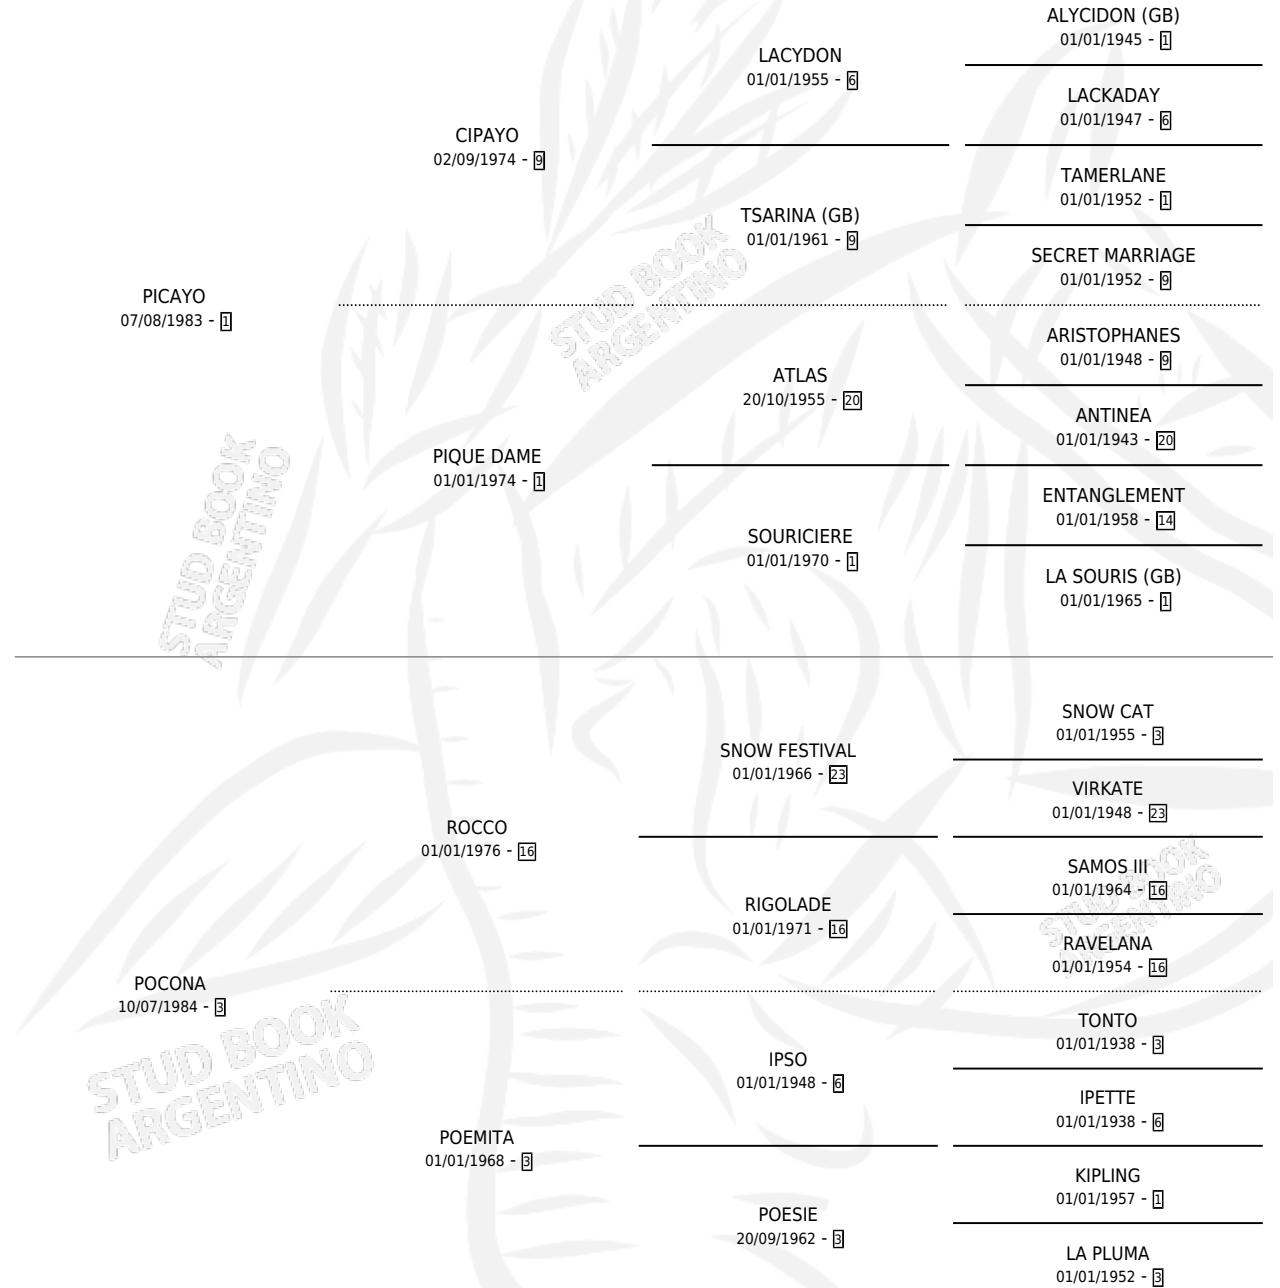

POLITICO

por PICAYO y POCONA por ROCCO

Argentina · Macho · Zaino · SP · 08/10/1998
Familia 3 · Volumen 36

ESTADO

TIPIFICACIÓN SANGUÍNEA	✓
TIPIFICACIÓN POR ADN	X
PASAPORTE	X
IDENTIFICACIÓN POR MICROCHIP	X
REPRODUCTOR	X

Lugar de nacimiento: San Ambrosio

Criador: San Ambrosio

PEDIGREE