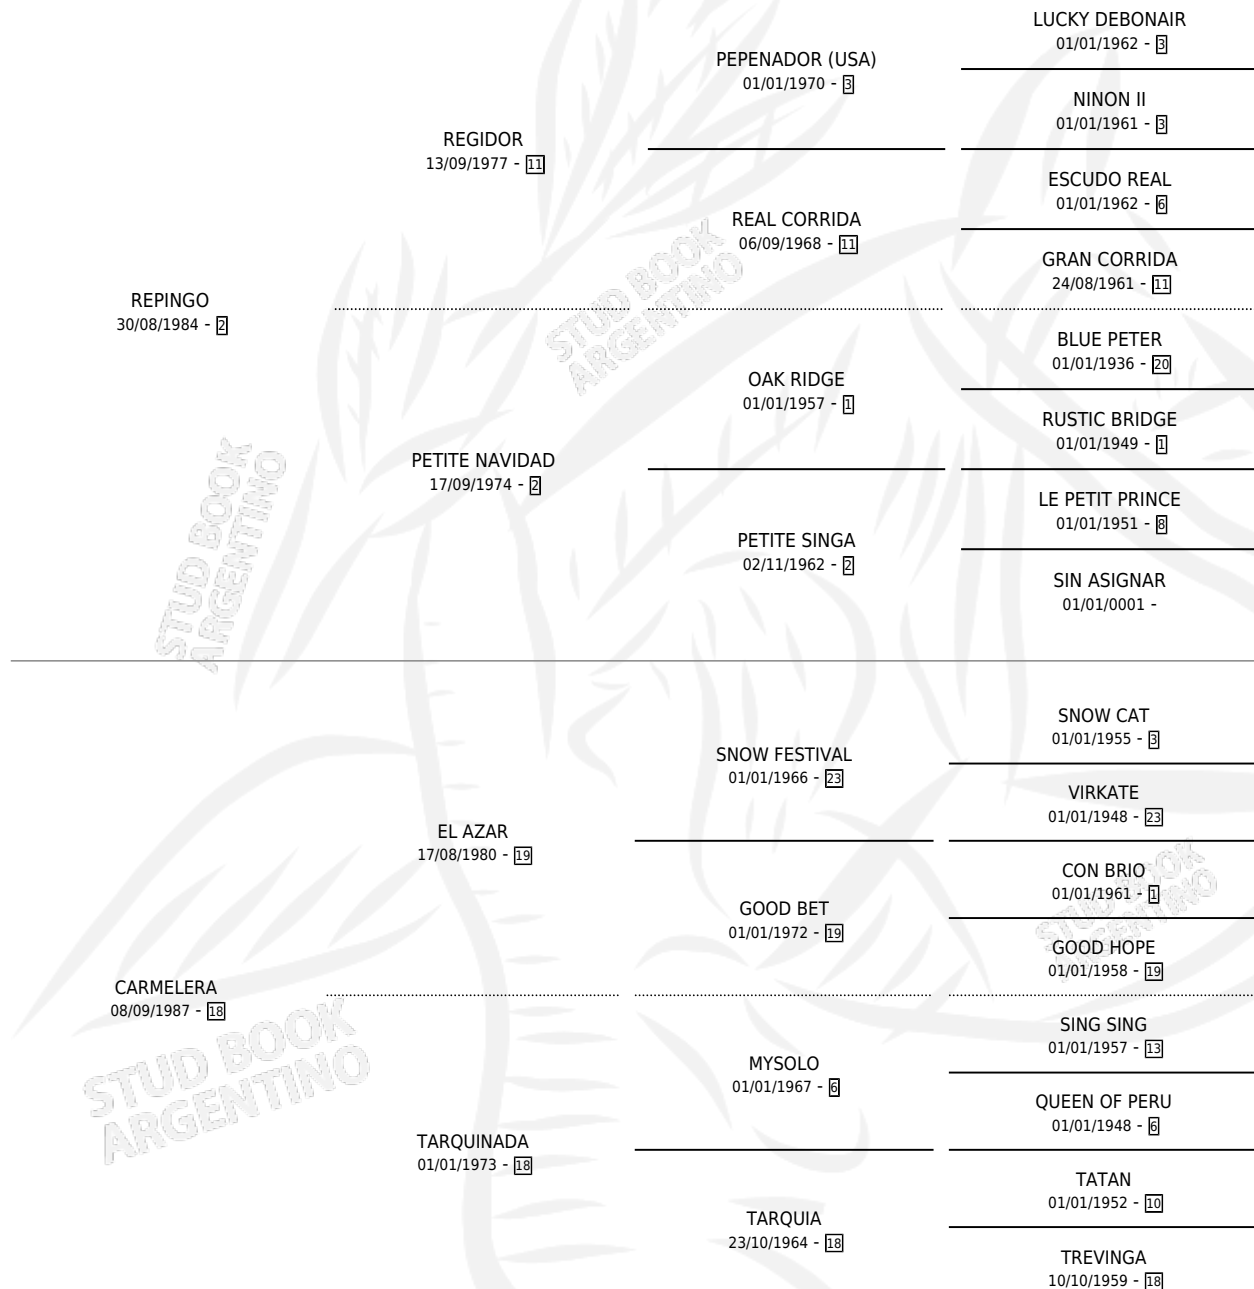

PINGO CARMELO

por **REPINGO** y **CARMELELA** por **EL AZAR**

Argentina · Macho · Alazan · SP · 22/10/1998
Familia 18-a · Volumen 36

ESTADO

TIPIFICACIÓN SANGUÍNEA	✓
TIPIFICACIÓN POR ADN	X
PASAPORTE	X
IDENTIFICACIÓN POR MICROCHIP	X
REPRODUCTOR	X

Lugar de nacimiento: Cabo Alarcon

Criador: Sin dato

PEDIGREE

PINGO CARMELO

Datos oficiales del Stud Book Argentino

Documento generado el 26/04/2026

studbook.org.ar