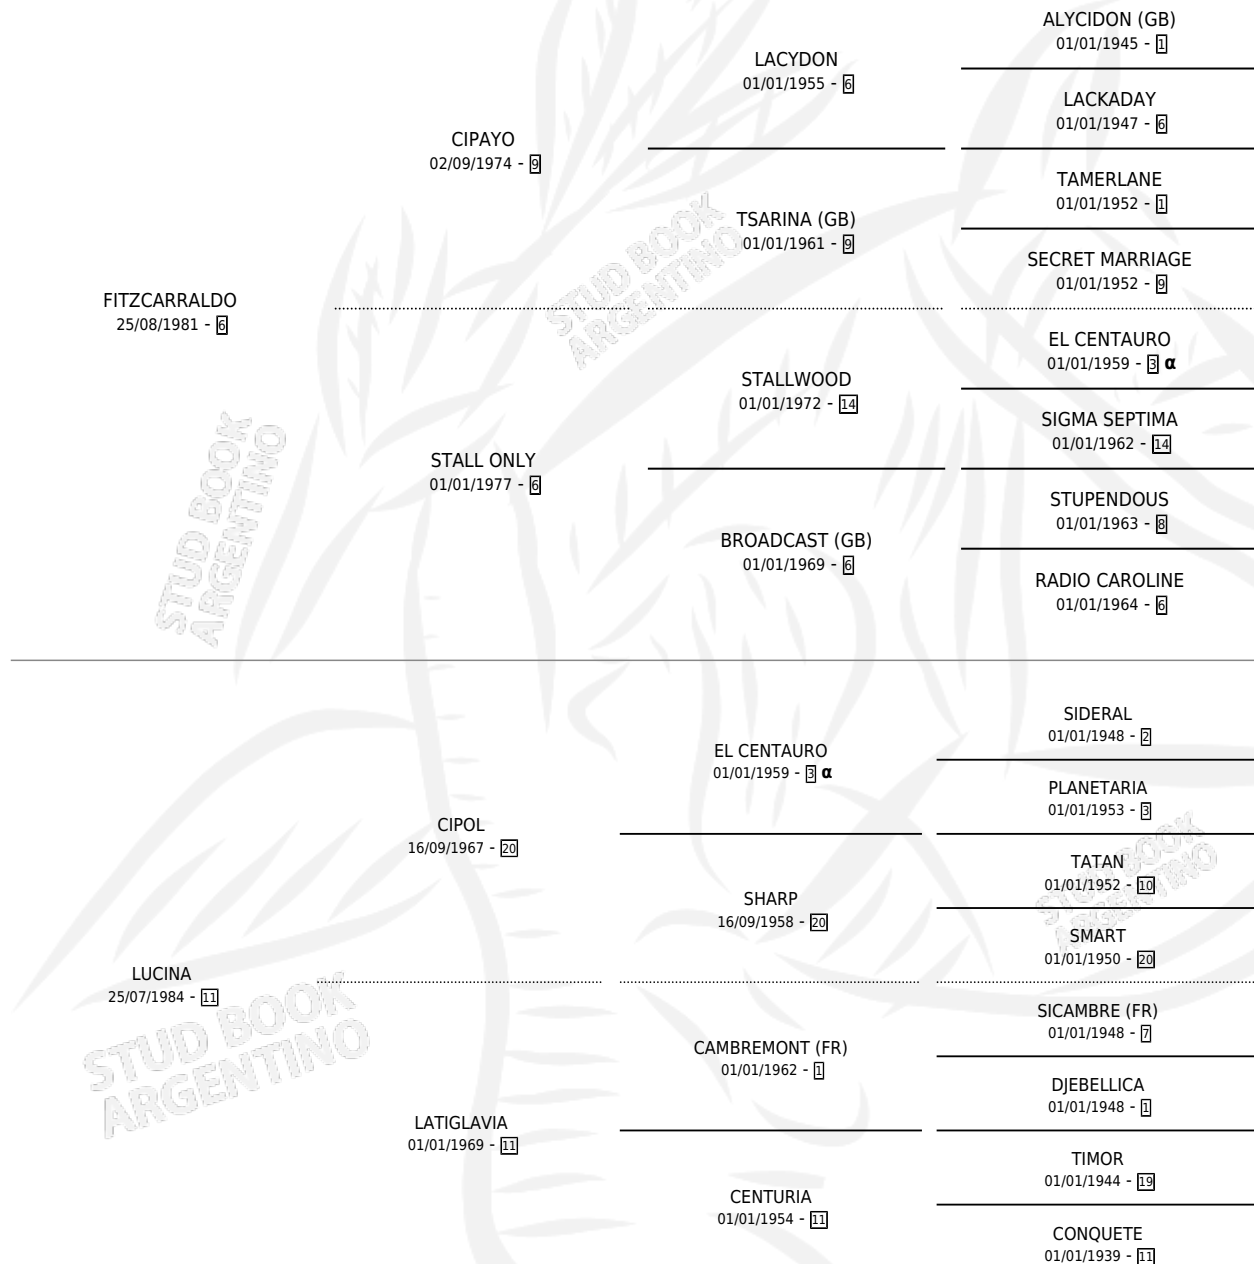

OCTAVIO

por FITZCARRALDO y LUCINA por CIPOL

Argentina · Macho · Alazan · SP · 26/09/1998
Familia 11-a · Volumen 36

ESTADO

TIPIFICACIÓN SANGUÍNEA	✓
TIPIFICACIÓN POR ADN	X
PASAPORTE	X
IDENTIFICACIÓN POR MICROCHIP	X
REPRODUCTOR	X

Lugar de nacimiento: Comalal

Criador: Comalal

PEDIGREE

INBREEDING : α

CAMPAÑA

Solo carreras oficiales de Argentina

POR EDAD

EDAD	CC	1°	2°	3°	4°	5°	NP	CLC	CLG	CLCG1	CLGG1	IMPORTE	GANANCIA / CC
4 AÑOS	3	0	0	0	2	1	0	0	0	0	0	\$855	\$285
5 AÑOS	2	1	0	0	0	0	1	0	0	0	0	\$5,250	\$2,625
TOTALES	5	1	0	0	2	1	1	0	0	0	0	\$6,105	\$1,221
%		20.0%	0.0%	0.0%	40.0%	20.0%	20.0%	0.0%	0.0%	0.0%	0.0%		

Ganador en San Isidro - \$6,105, a los 5 años.

POR DISTANCIA

HIPODROMO	CC	1°	2°	3°	4°	5°	NP	CLC	CLG	CLCG1	CLGG1	IMPORTE
PALERMO	2	0	0	0	0	1	1	0	0	0	0	\$0
1400 MTS	2	0	0	0	0	1	1	0	0	0	0	\$0
SAN ISIDRO	3	1	0	0	2	0	0	0	0	0	0	\$6,105
1400 MTS	1	1	0	0	0	0	0	0	0	0	0	\$5,250
1600 MTS	2	0	0	0	2	0	0	0	0	0	0	\$855