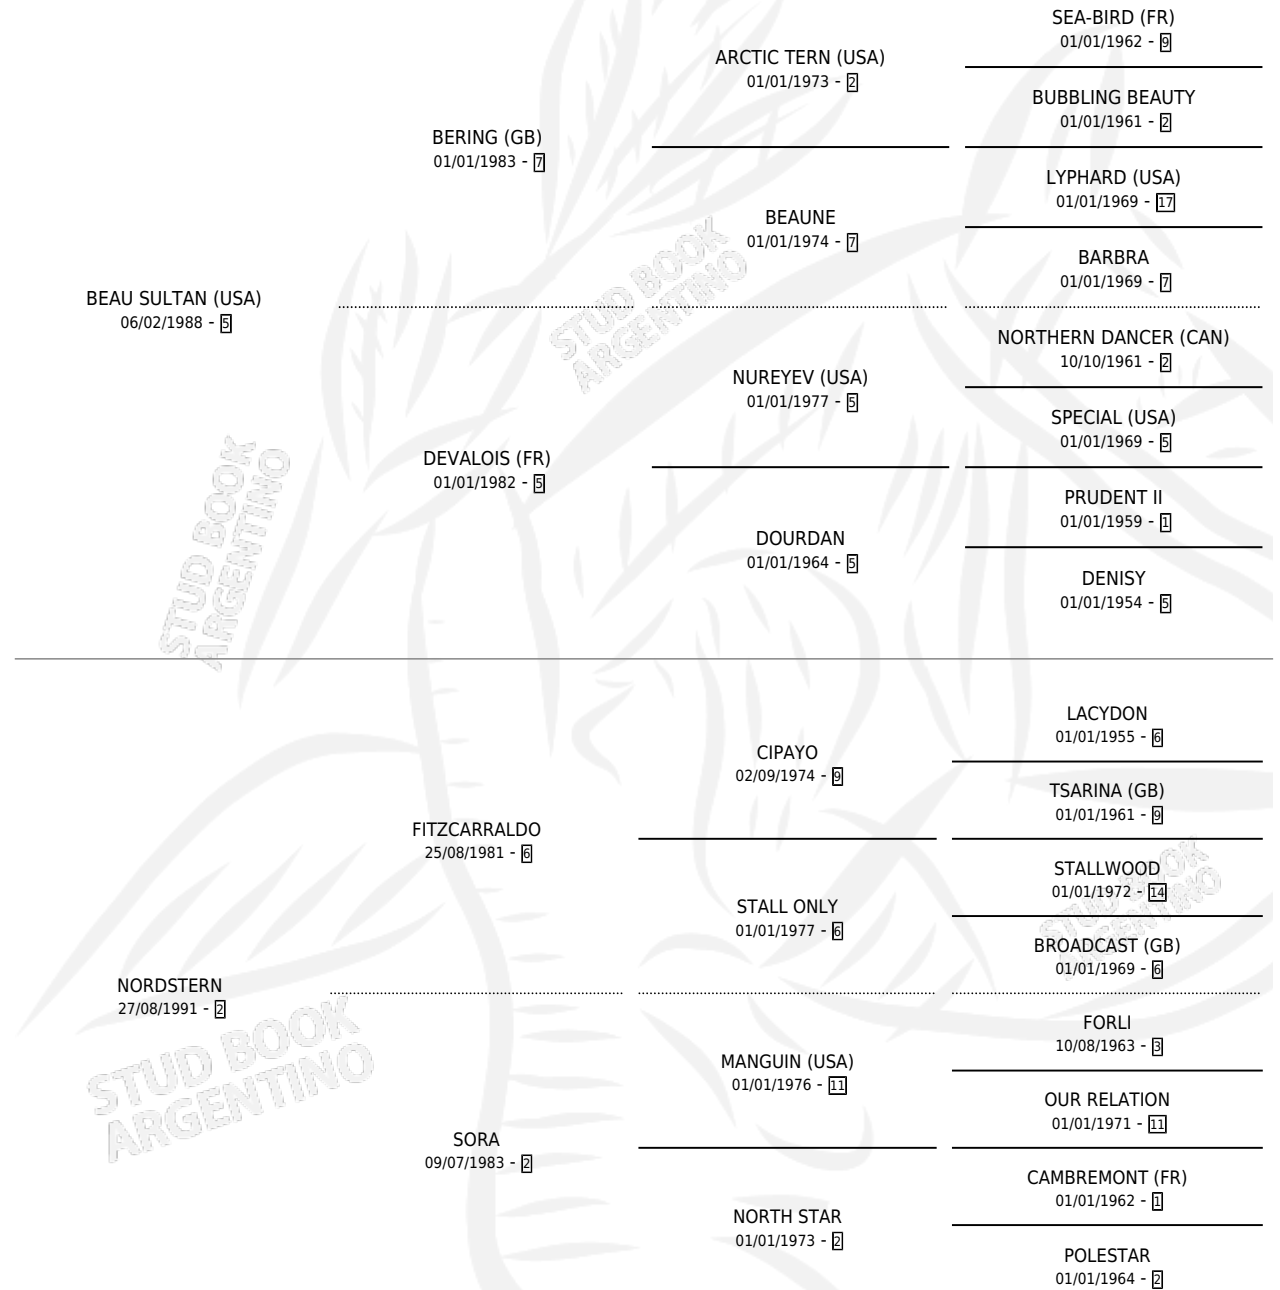

KALFUCUYEN

por **BEAU SULTAN (USA)** y **NORDSTERN** por **FITZCARRALDO**

Argentina · Hembra · Alazan · SP · 14/08/1998
Familia 2-f · Volumen 36

ESTADO

TIPIFICACIÓN SANGUÍNEA	✓
TIPIFICACIÓN POR ADN	✓
PASAPORTE	X
IDENTIFICACIÓN POR MICROCHIP	X
REPRODUCTOR	✓

Lugar de nacimiento: Los Irlandeses
Criador: Martinez De Hoz Carlos

~

HIJOS

	MACHOS	HEMBRAS
1 NACIERON	0	1
1 CORRIERON	0	1

SIN ACTUACIONES

PEDIGREE

CAMPAÑA

Solo carreras oficiales de Argentina