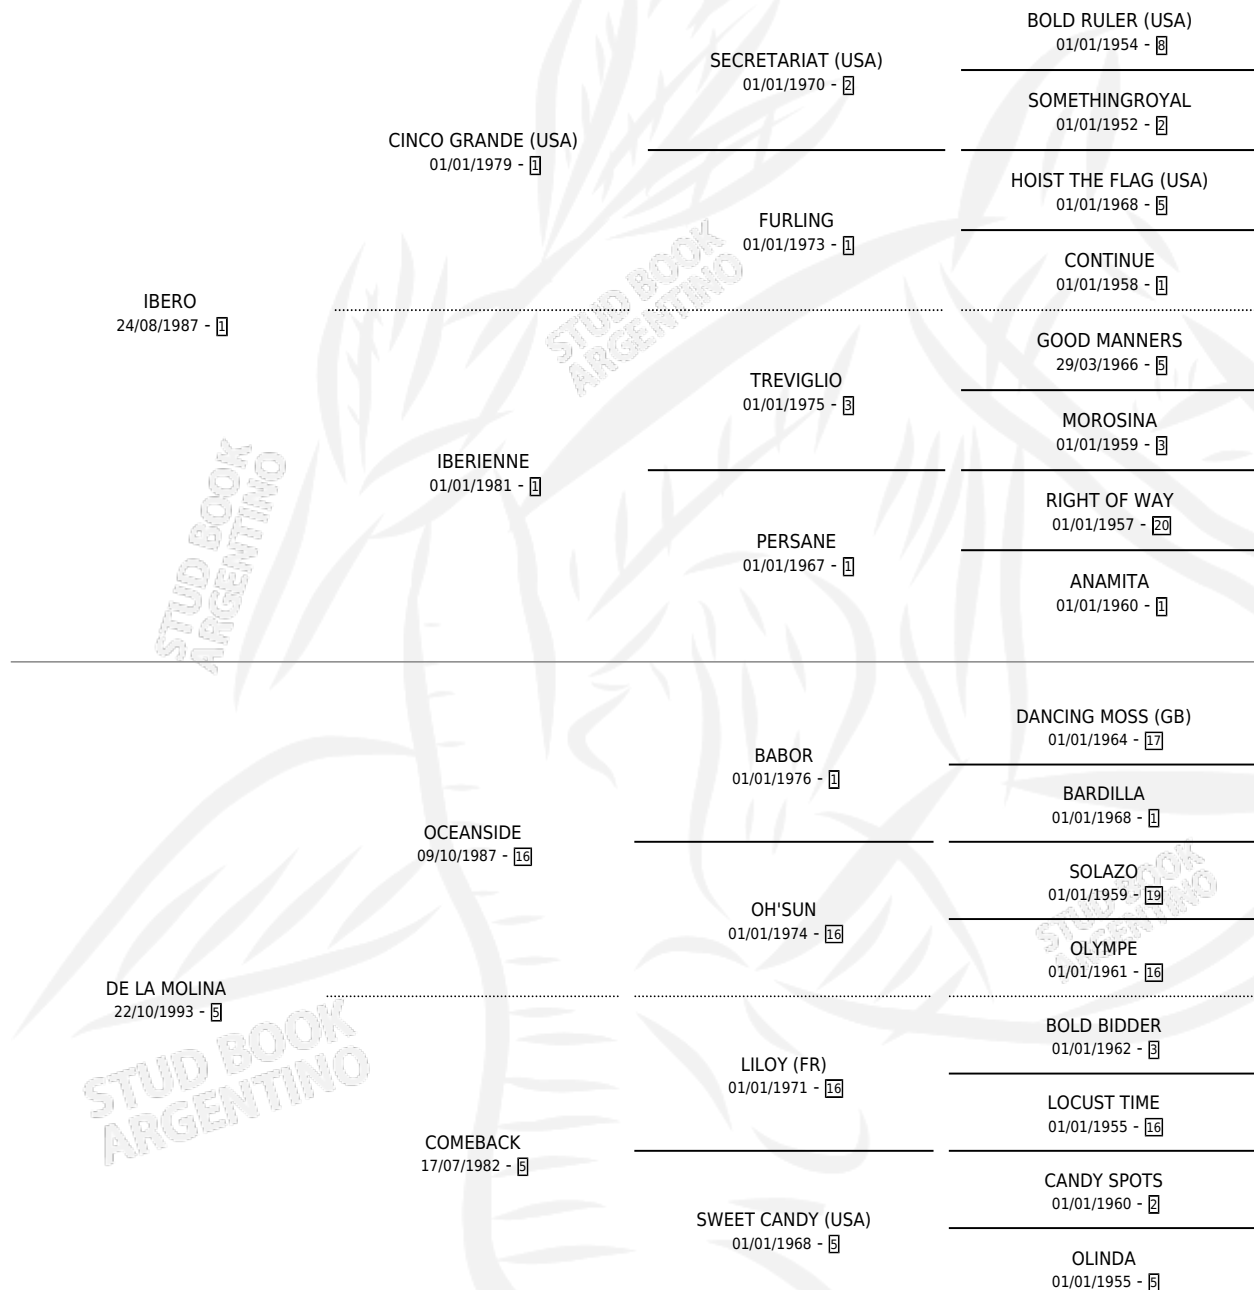

MOLEDORA

por **IBERO** y **DE LA MOLINA** por **OCEANSIDE**

Argentina · Hembra · Alazan · SP · 26/10/1998
Familia 5-h · Volumen 36

ESTADO

TIPIFICACIÓN SANGUÍNEA	✓
TIPIFICACIÓN POR ADN	✓
PASAPORTE	X
IDENTIFICACIÓN POR MICROCHIP	X
REPRODUCTOR	✓

Lugar de nacimiento: Los Irlandeses

Criador: Sin dato

~

HIJOS

	MACHOS	HEMBRAS
7 NACIERON	2	5
6 CORRIERON	2	4
3 GANARON	1	2
0 GANADORES CL	0 GANADORES GR	0 GANADORES G1

PEDIGREE

CAMPAÑA

Solo carreras oficiales de Argentina