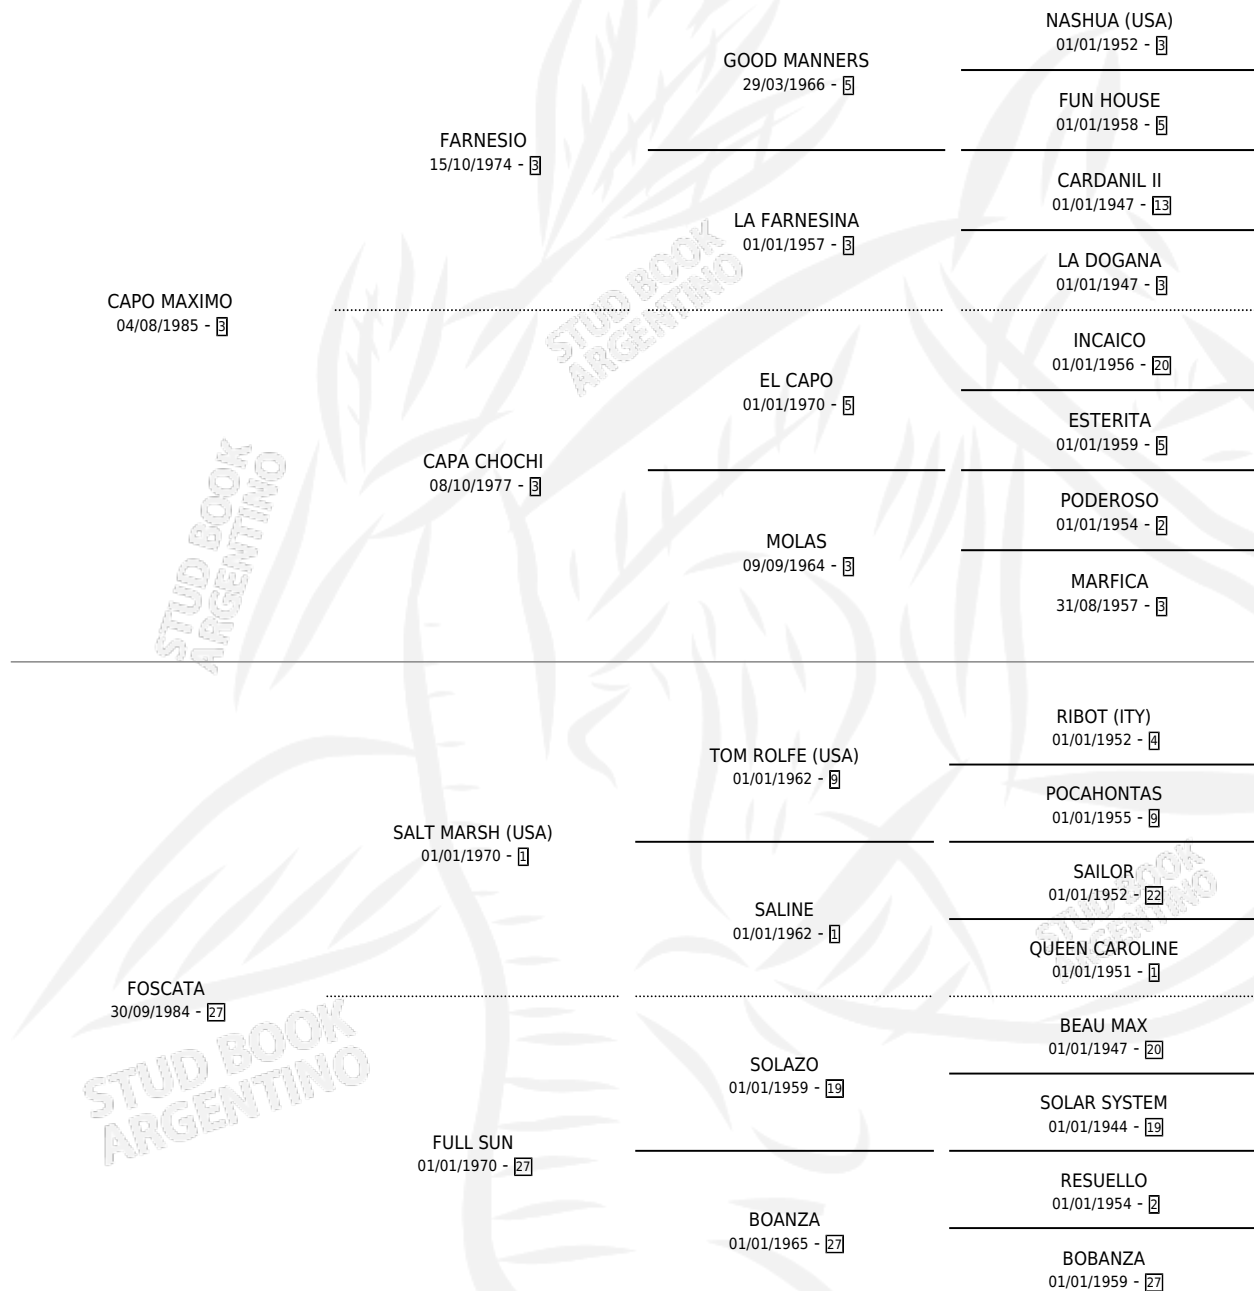

FUEGO MAXIMO

por CAPO MAXIMO y FOSCATA por SALT MARSH (USA)

Argentina · Macho · Alazan · SP · 15/10/1998
Familia 27-a · Volumen 36

ESTADO

TIPIFICACIÓN SANGUÍNEA	✓
TIPIFICACIÓN POR ADN	X
PASAPORTE	X
IDENTIFICACIÓN POR MICROCHIP	X
REPRODUCTOR	X

Lugar de nacimiento: Los Irlandeses

Criador: Sin dato

PEDIGREE

EXPORTACIÓN / IMPORTACIÓN

FECHA	MOVIMIENTO	PAÍS
30/10/2002	EXPORTADO	ESTADOS UNIDOS

~

CAMPAÑA

Solo carreras oficiales de Argentina