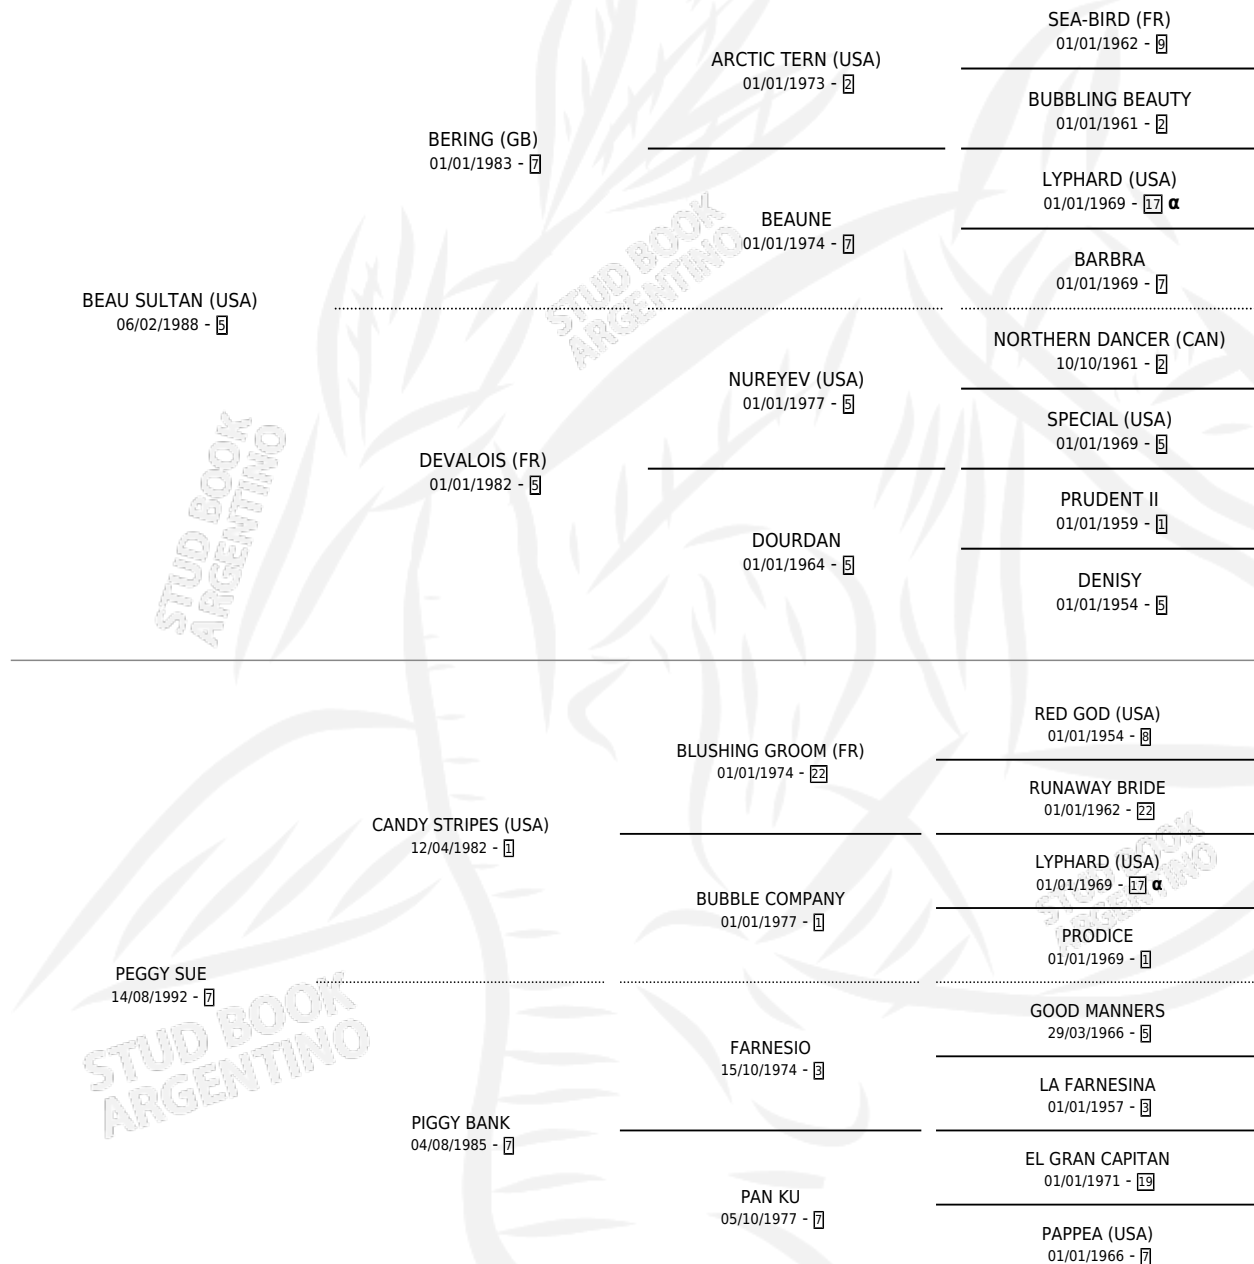

TAN PEDIGUEÑA

por **BEAU SULTAN (USA)** y **PEGGY SUE** por **CANDY STRIPES (USA)**

Argentina · Hembra · Alazan Tostado · SP · 23/10/1998
Familia 7 · Volumen 36

ESTADO

TIPIFICACIÓN SANGUÍNEA	✓
TIPIFICACIÓN POR ADN	X
PASAPORTE	X
IDENTIFICACIÓN POR MICROCHIP	X
REPRODUCTOR	X

Lugar de nacimiento: Los Cerrillos

Criador: Los Cerrillos

PEDIGREE

INBREEDING : **α**

CAMPAÑA

Solo carreras oficiales de Argentina

POR EDAD

EDAD	CC	1°	2°	3°	4°	5°	NP	CLC	CLG	CLCG1	CLGG1	IMPORTE	GANANCIA / CC
3 AÑOS	2	0	0	0	0	0	2	0	0	0	0	\$0	\$0
TOTALES	2	0	0	0	0	0	2	0	0	0	0	\$0	\$0
%		0.0%	0.0%	0.0%	0.0%	0.0%	100%	0.0%	0.0%	0.0%	0.0%		

CARRERAS

FECHA	E	HIP. N°	O	DIST.	PREMIO	CAT.	PISTA	JOCKEY	CABALLERIZA CUIDADOR	POS.	IMPORTE	PAGO	
16/10/2001	3	LPA	4	8	1100	GRAN MASTER (1989)	ALW	ARENA	FALCON HUGO A.	LOS 5 APACHES (LP) CABRAL DANIEL D.	7	\$0	14.30
13/09/2001	3	LPA	8	6	1200	ORNAMENTO	ALW	ARENA	FALCON HUGO A.	LOS 5 APACHES (LP) CABRAL DANIEL D.	7	\$0	78.10