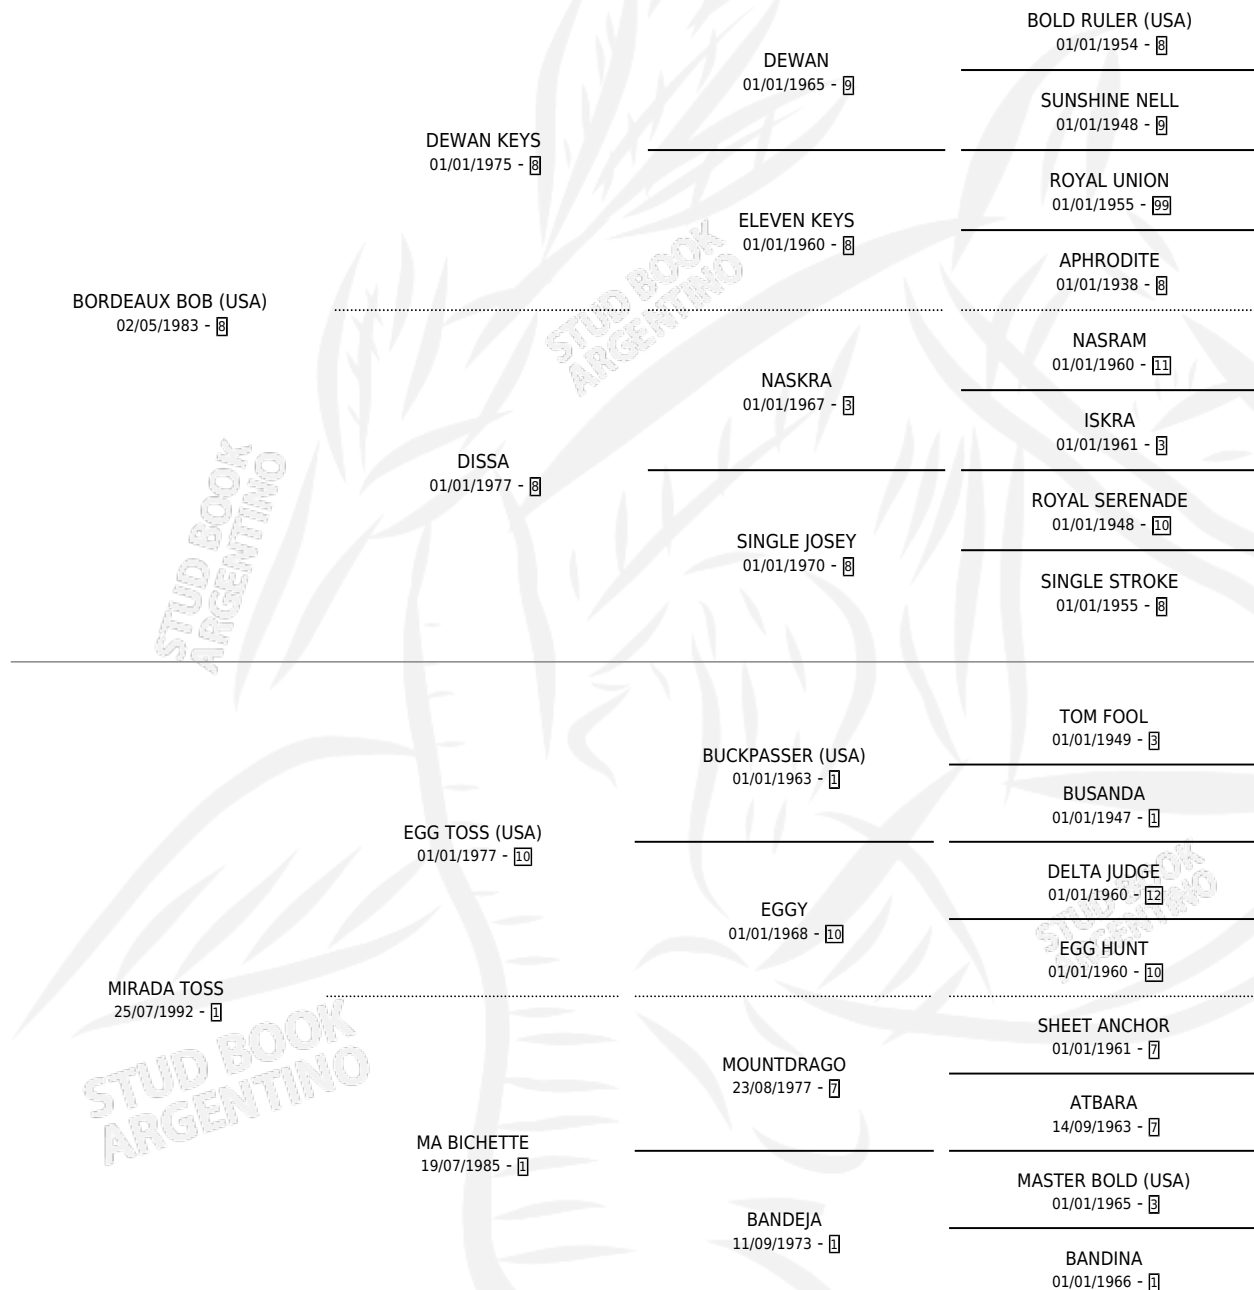

AJEDREZ BOB

por **BORDEAUX BOB (USA)** y **MIRADA TOSS** por **EGG TOSS (USA)**

Argentina · Macho · Zaino Colorado · SP · 22/09/1998
Familia 1-l · Volumen 36

ESTADO

TIPIFICACIÓN SANGUÍNEA	✓
TIPIFICACIÓN POR ADN	X
PASAPORTE	X
IDENTIFICACIÓN POR MICROCHIP	X
REPRODUCTOR	X

Lugar de nacimiento: Dilu

Criador: Sin dato

PEDIGREE

CAMPAÑA

Solo carreras oficiales de Argentina

POR EDAD

EDAD	CC	1°	2°	3°	4°	5°	NP	CLC	CLG	CLCG1	CLGG1	IMPORTE	GANANCIA / CC
3 AÑOS	1	0	0	0	0	0	1	0	0	0	0	\$0	\$0
TOTALES	1	0	0	0	0	0	1	0	0	0	0	\$0	\$0
%		0.0%	0.0%	0.0%	0.0%	0.0%	100%	0.0%	0.0%	0.0%	0.0%		