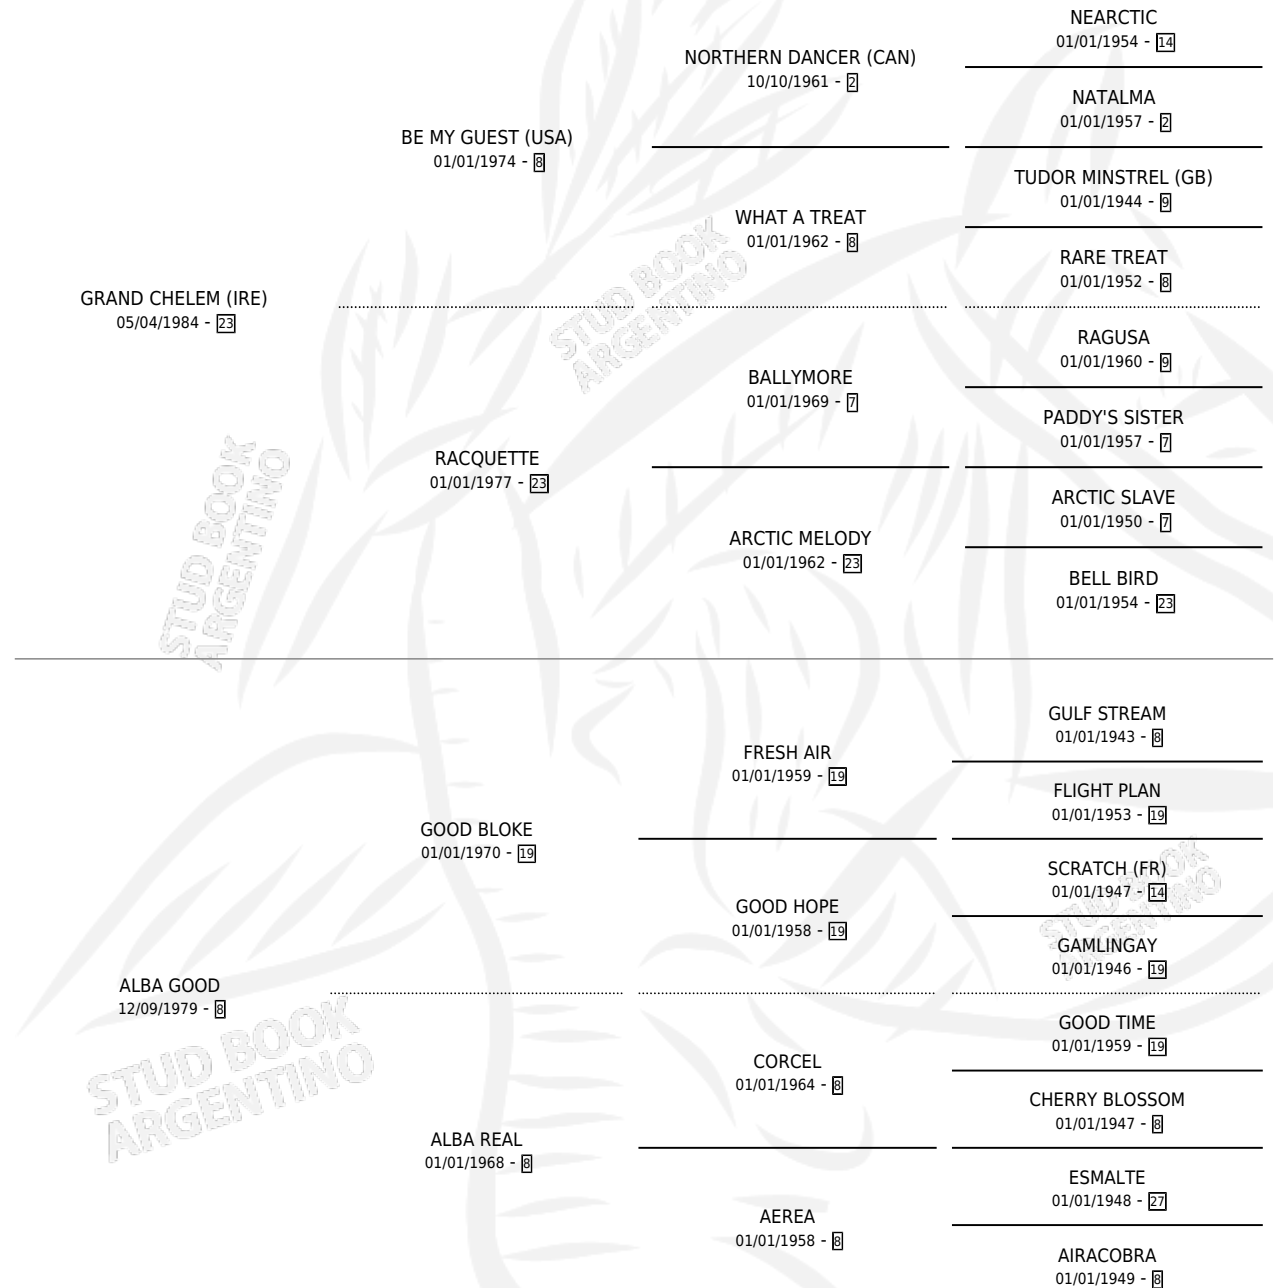

GRAND GURI

por **GRAND CHELEM (IRE)** y **ALBA GOOD** por **GOOD BLOKE**

Argentina · Macho · Zaino · SP · 30/09/1998
Familia 8-g · Volumen 36

ESTADO

TIPIFICACIÓN SANGUÍNEA	X
TIPIFICACIÓN POR ADN	X
PASAPORTE	X
IDENTIFICACIÓN POR MICROCHIP	X
REPRODUCTOR	X

Lugar de nacimiento: Don Yayo
Criador: Solveyra Eduardo Alfredo

PEDIGREE

GRAND GURI

Datos oficiales del Stud Book Argentino

Documento generado el 12/05/2026

studbook.org.ar