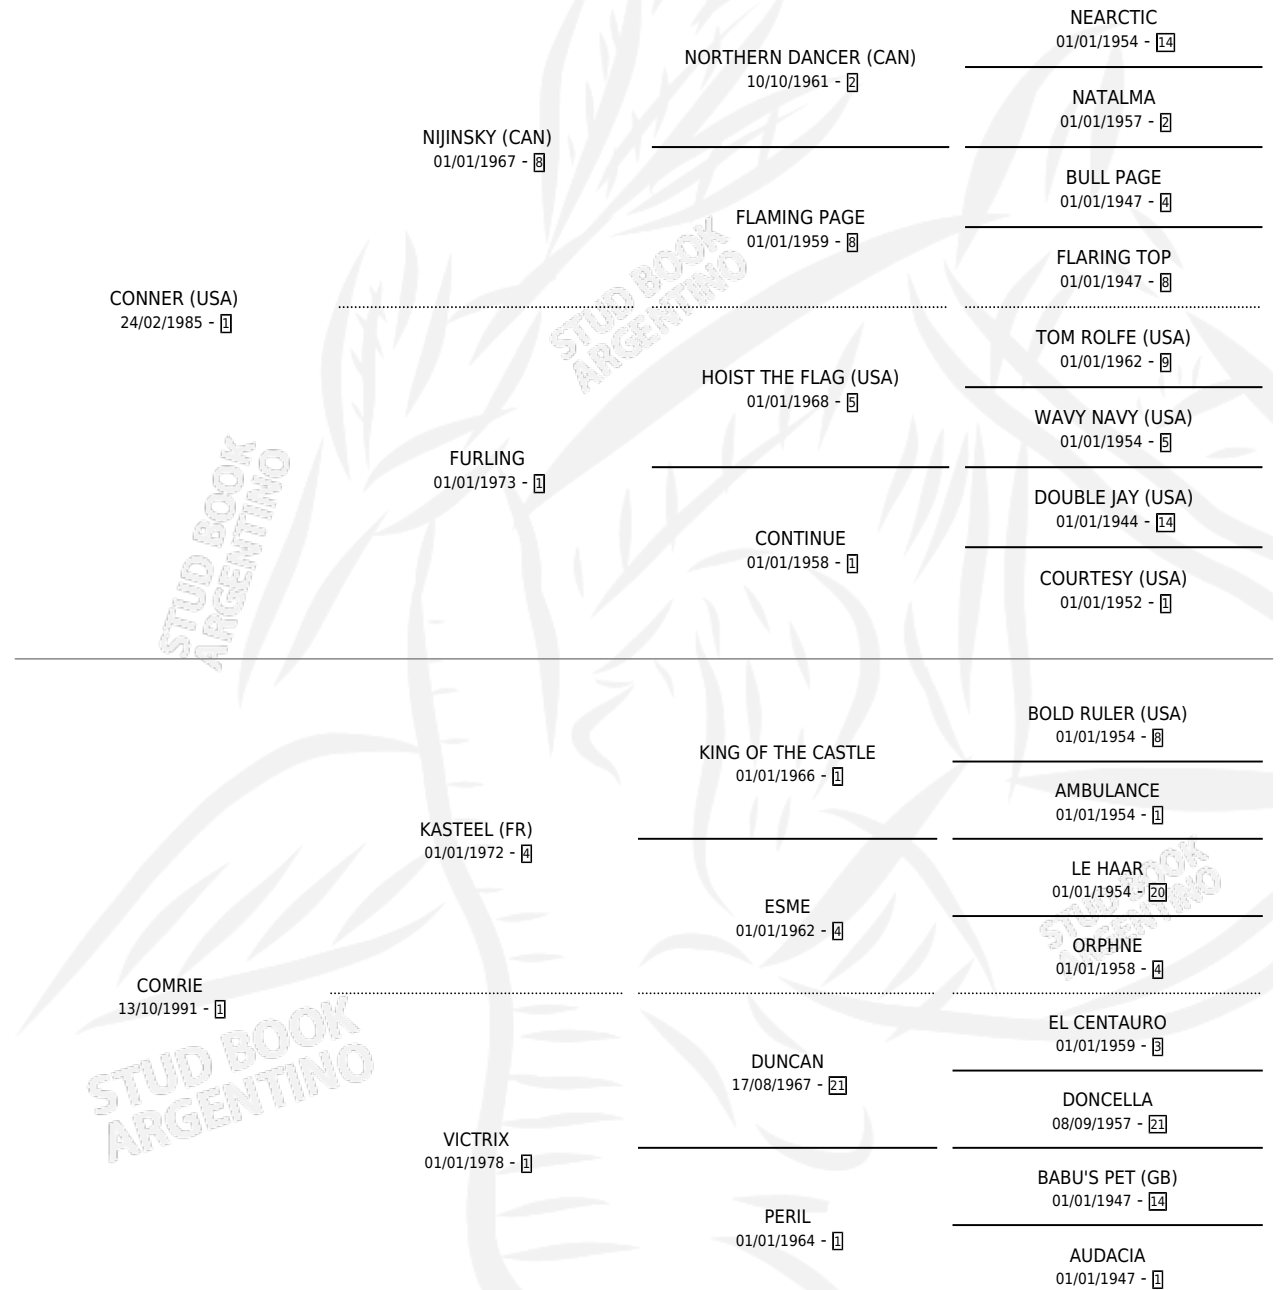

RIVERTAY

por CONNER (USA) y COMRIE por KASTEEL (FR)

Argentina · Macho · Zaino · SP · 24/10/1998
Familia 1-o · Volumen 36

ESTADO

TIPIFICACIÓN SANGUÍNEA	✓
TIPIFICACIÓN POR ADN	X
PASAPORTE	X
IDENTIFICACIÓN POR MICROCHIP	X
REPRODUCTOR	X

Lugar de nacimiento: La Araucaria
Criador: Costa Azul Marplatense S.A.

PEDIGREE

CAMPAÑA

Solo carreras oficiales de Argentina

POR EDAD

EDAD	CC	1°	2°	3°	4°	5°	NP	CLC	CLG	CLCG1	CLGG1	IMPORTE	GANANCIA / CC
3 AÑOS	2	0	0	0	0	0	2	0	0	0	0	\$0	\$0
4 AÑOS	4	0	1	1	1	1	0	0	0	0	0	\$1,440	\$360
5 AÑOS	1	0	0	1	0	0	0	0	0	0	0	\$480	\$480
TOTALES	7	0	1	2	1	1	2	0	0	0	0	\$1,920	\$274
%		0.0%	14.3%	28.6%	14.3%	14.3%	28.6%	0.0%	0.0%	0.0%	0.0%		