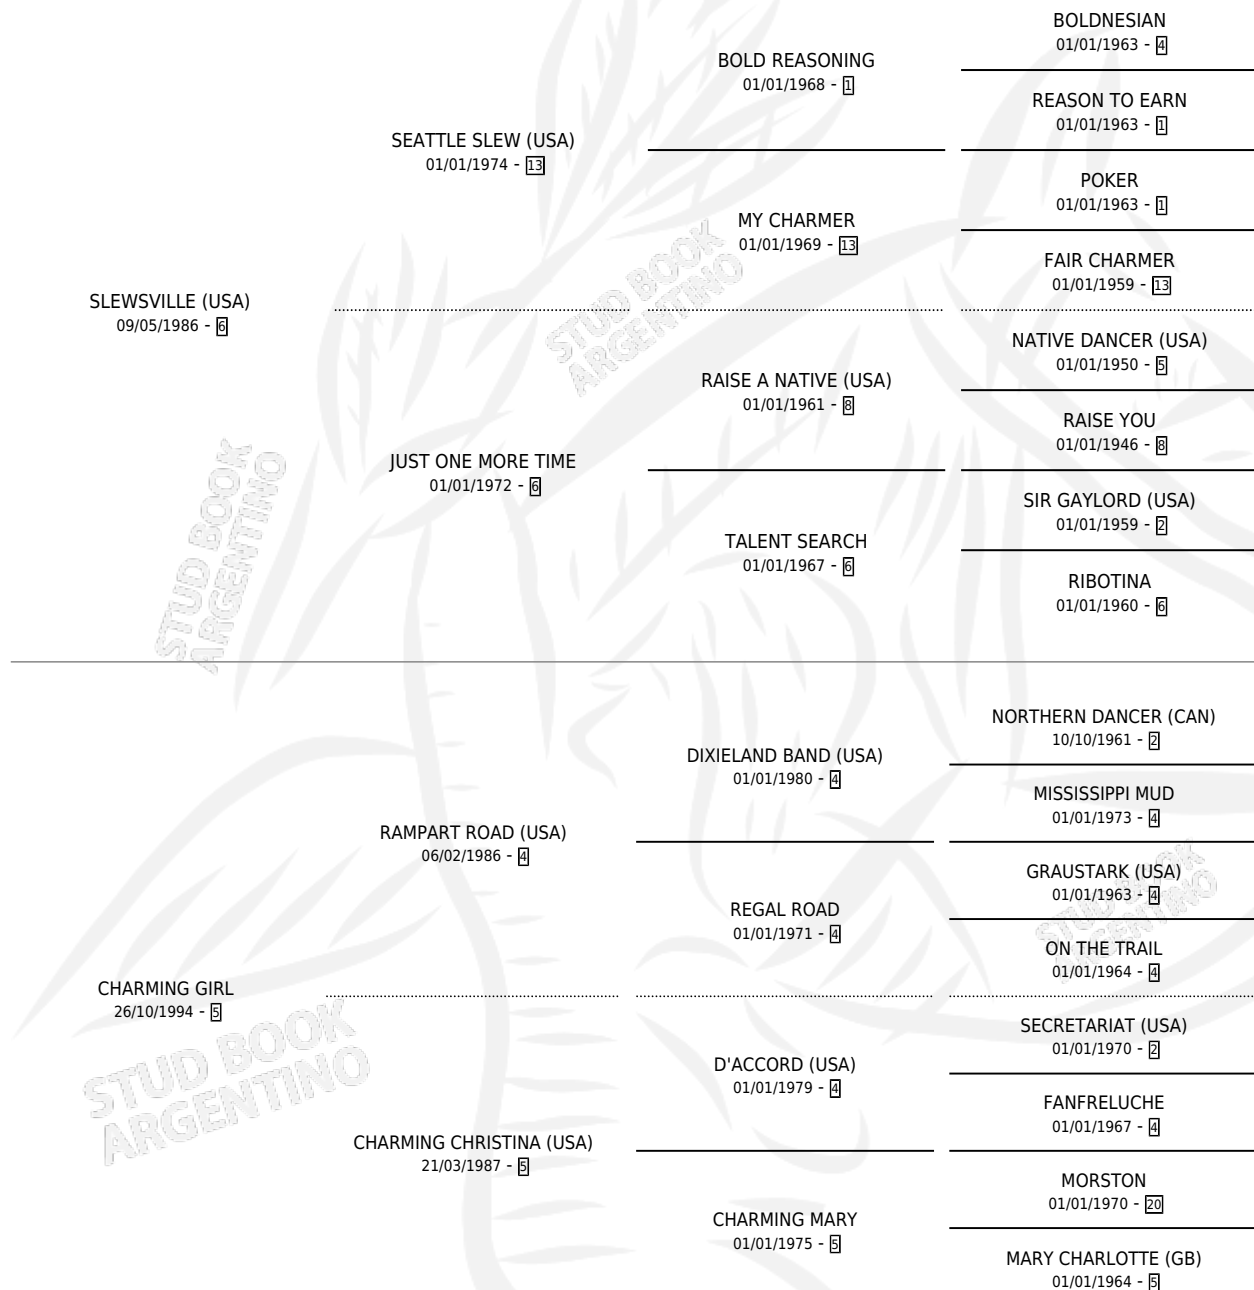

SLEW GEISHA

por SLEWSVILLE (USA) y CHARMING GIRL por RAMPART ROAD (USA)

Argentina · Hembra · Zaino Colorado · SP · 18/10/1998
Familia 5-j · Volumen 36

ESTADO

TIPIFICACIÓN SANGUÍNEA	✓
TIPIFICACIÓN POR ADN	X
PASAPORTE	X
IDENTIFICACIÓN POR MICROCHIP	X
REPRODUCTOR	X

Lugar de nacimiento: San Benito

Criador: Sin dato

PEDIGREE

EXPORTACIÓN / IMPORTACIÓN

FECHA	MOVIMIENTO	PAÍS
21/07/2000	EXPORTADO	CHILE

SLEW GEISHA

Datos oficiales del Stud Book Argentino

Documento generado el 12/06/2026