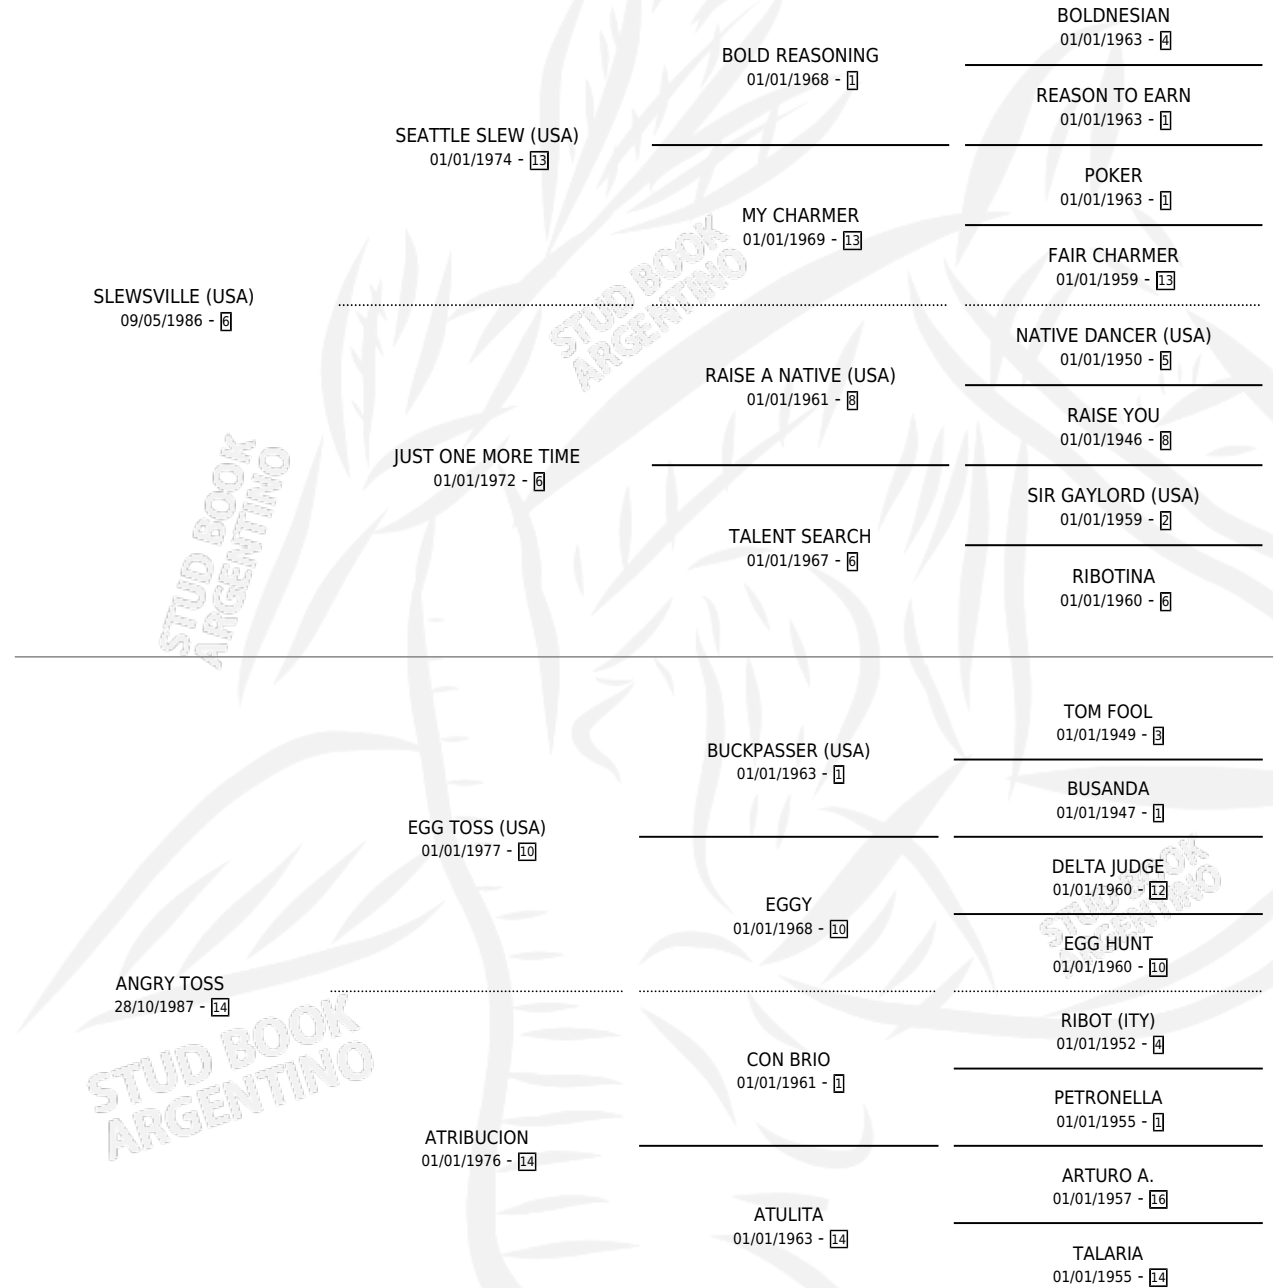

ASHLEY SLEW

por SLEWSVILLE (USA) y ANGRY TOSS por EGG TOSS (USA)

Argentina · Macho · Zaino · SP · 20/09/1998
Familia 14-a · Volumen 36

ESTADO

TIPIFICACIÓN SANGUÍNEA	X
TIPIFICACIÓN POR ADN	X
PASAPORTE	X
IDENTIFICACIÓN POR MICROCHIP	X
REPRODUCTOR	X

Lugar de nacimiento: San Benito
Criador: Santa Victoria

PEDIGREE

ASHLEY SLEW

Datos oficiales del Stud Book Argentino

Documento generado el 03/05/2026

studbook.org.ar