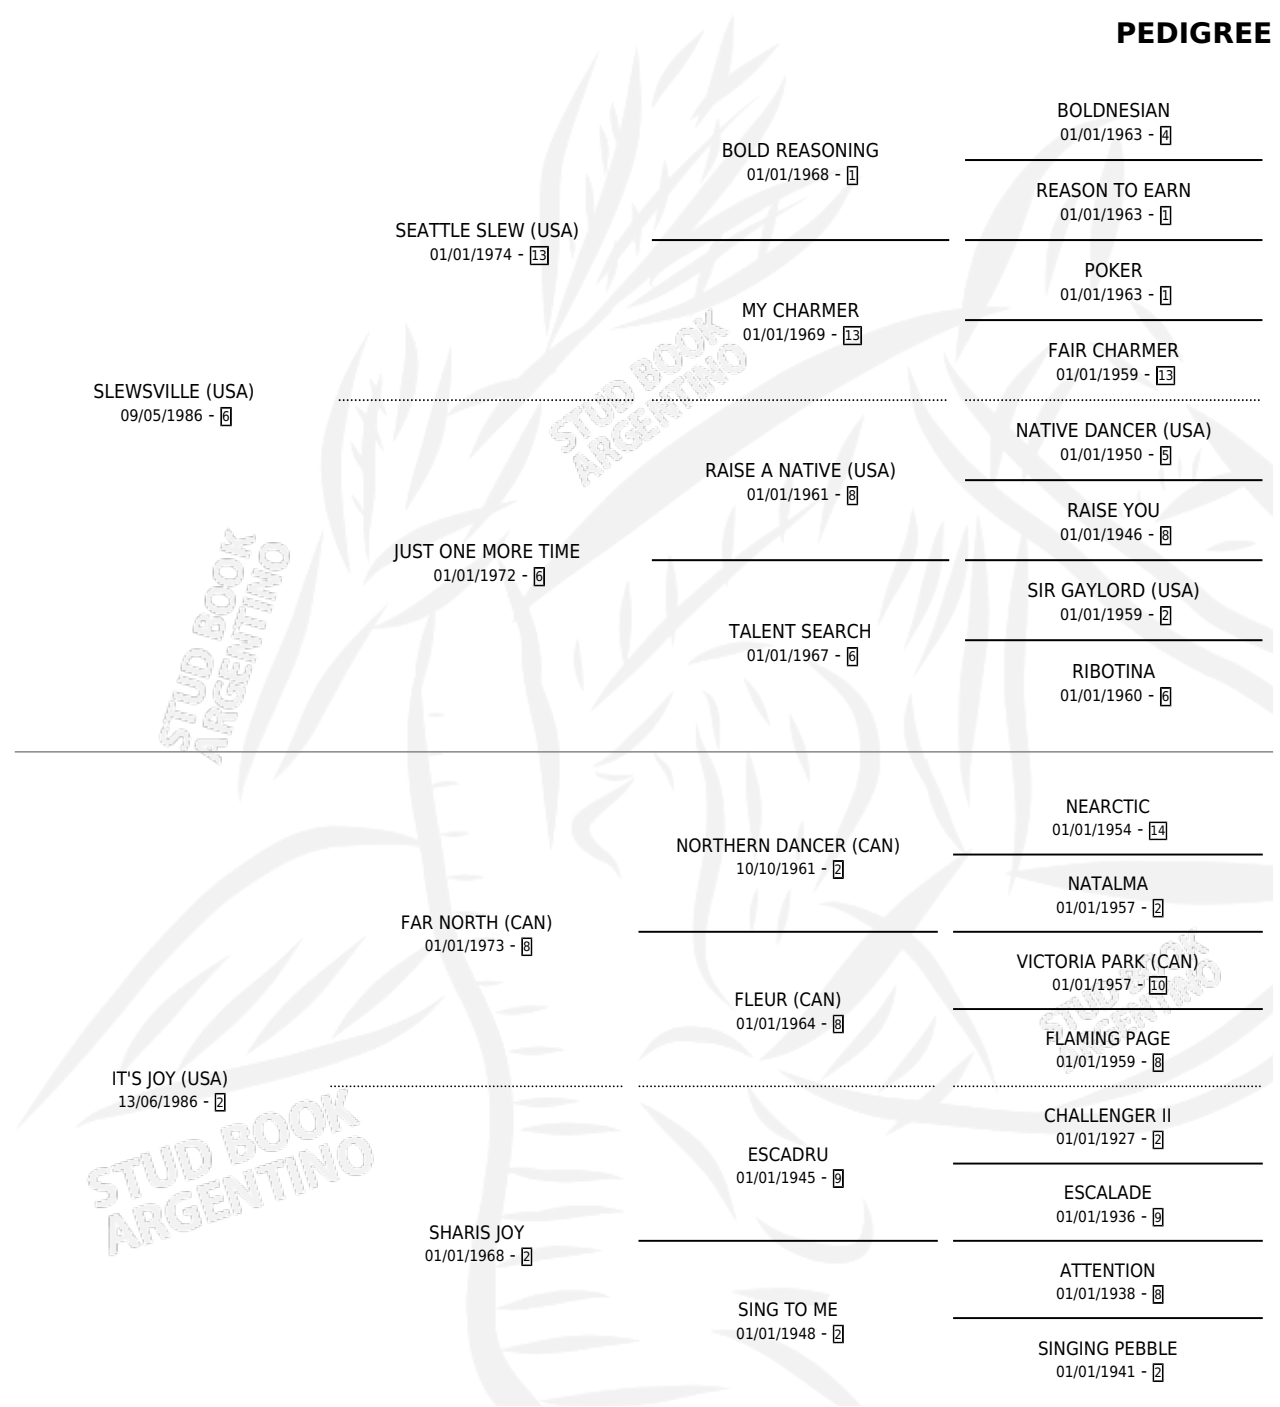

# JOY SLEW

por SLEWSVILLE (USA) y IT'S JOY (USA) por FAR NORTH (CAN)

Argentina · Macho · Zaino · SP · 22/09/1998  
Familia 2 · Volumen 36

## ESTADO

TIPIFICACIÓN SANGUÍNEA	✓
TIPIFICACIÓN POR ADN	X
PASAPORTE	X
IDENTIFICACIÓN POR MICROCHIP	X
REPRODUCTOR	X

**Lugar de nacimiento:** San Benito  
**Criador:** Sin dato

## PEDIGREE