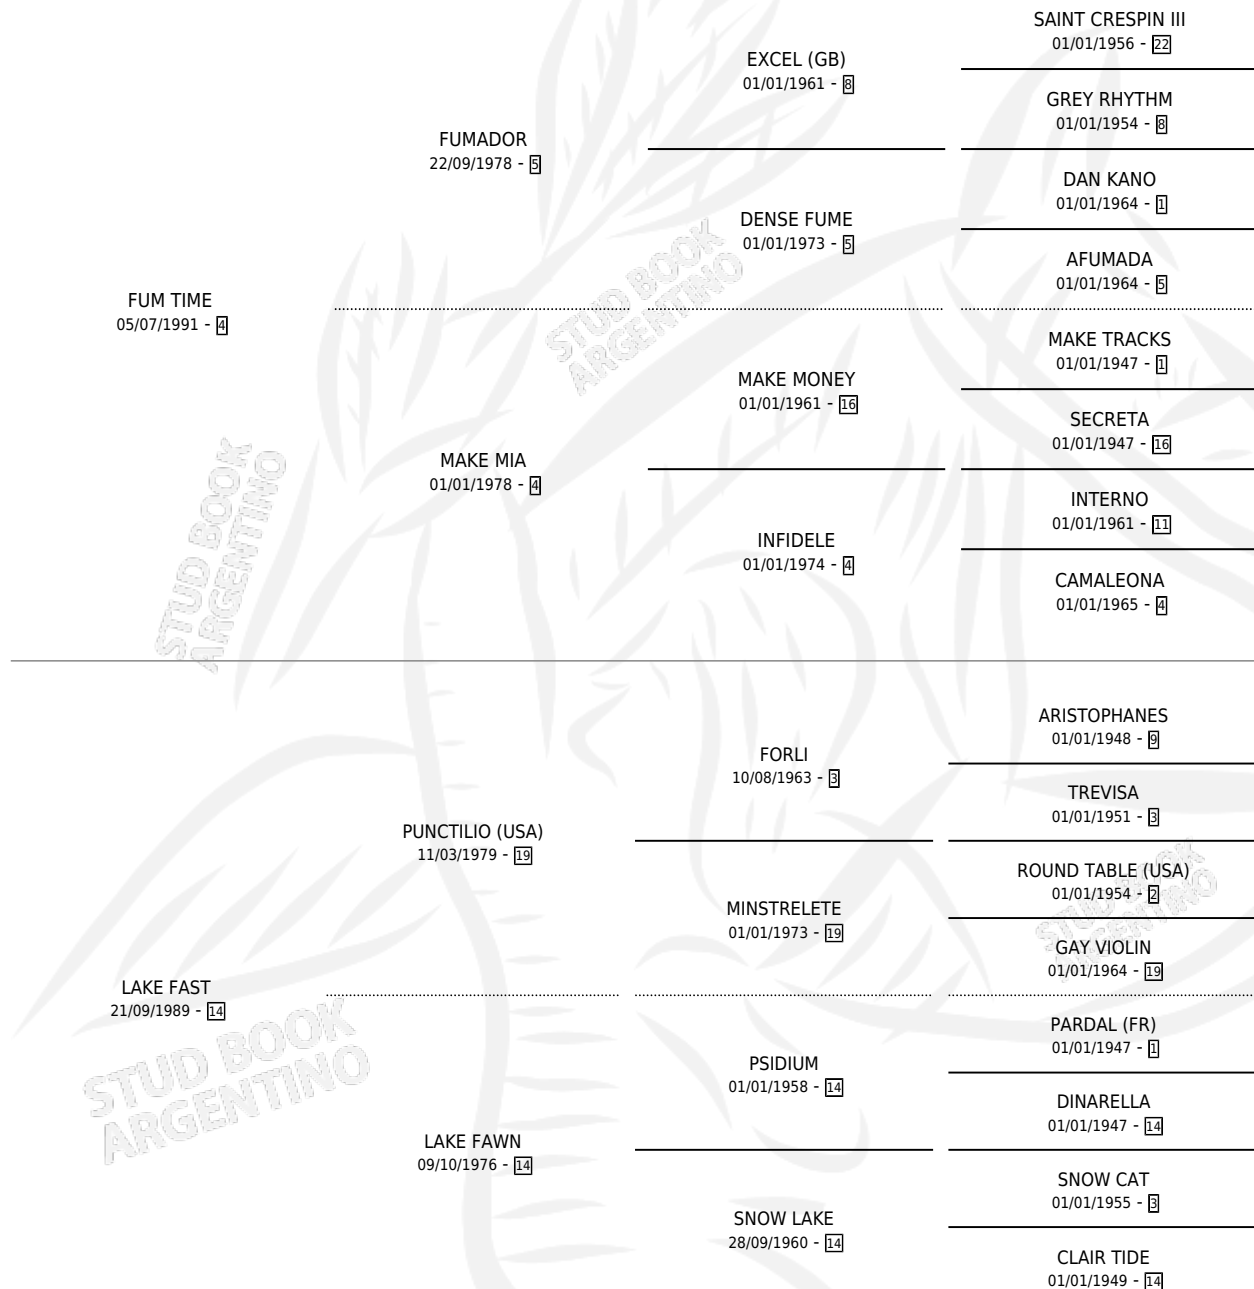

LAKE BLUE

por FUM TIME y LAKE FAST por PUNCTILIO (USA)

Argentina · Hembra · Zaino · SP · 13/10/1998
Familia 14-f · Volumen 36

ESTADO

TIPIFICACIÓN SANGUÍNEA	✓
TIPIFICACIÓN POR ADN	✓
PASAPORTE	X
IDENTIFICACIÓN POR MICROCHIP	X
REPRODUCTOR	✓

Lugar de nacimiento: Campo particular

Criador: Sin dato

~

HIJOS

	MACHOS	HEMBRAS
4 NACIERON	2	2
1 CORRIERON	0	1
1 GANARON	0	1
0 GANADORES CL	0 GANADORES GR	0 GANADORES G1

PEDIGREE