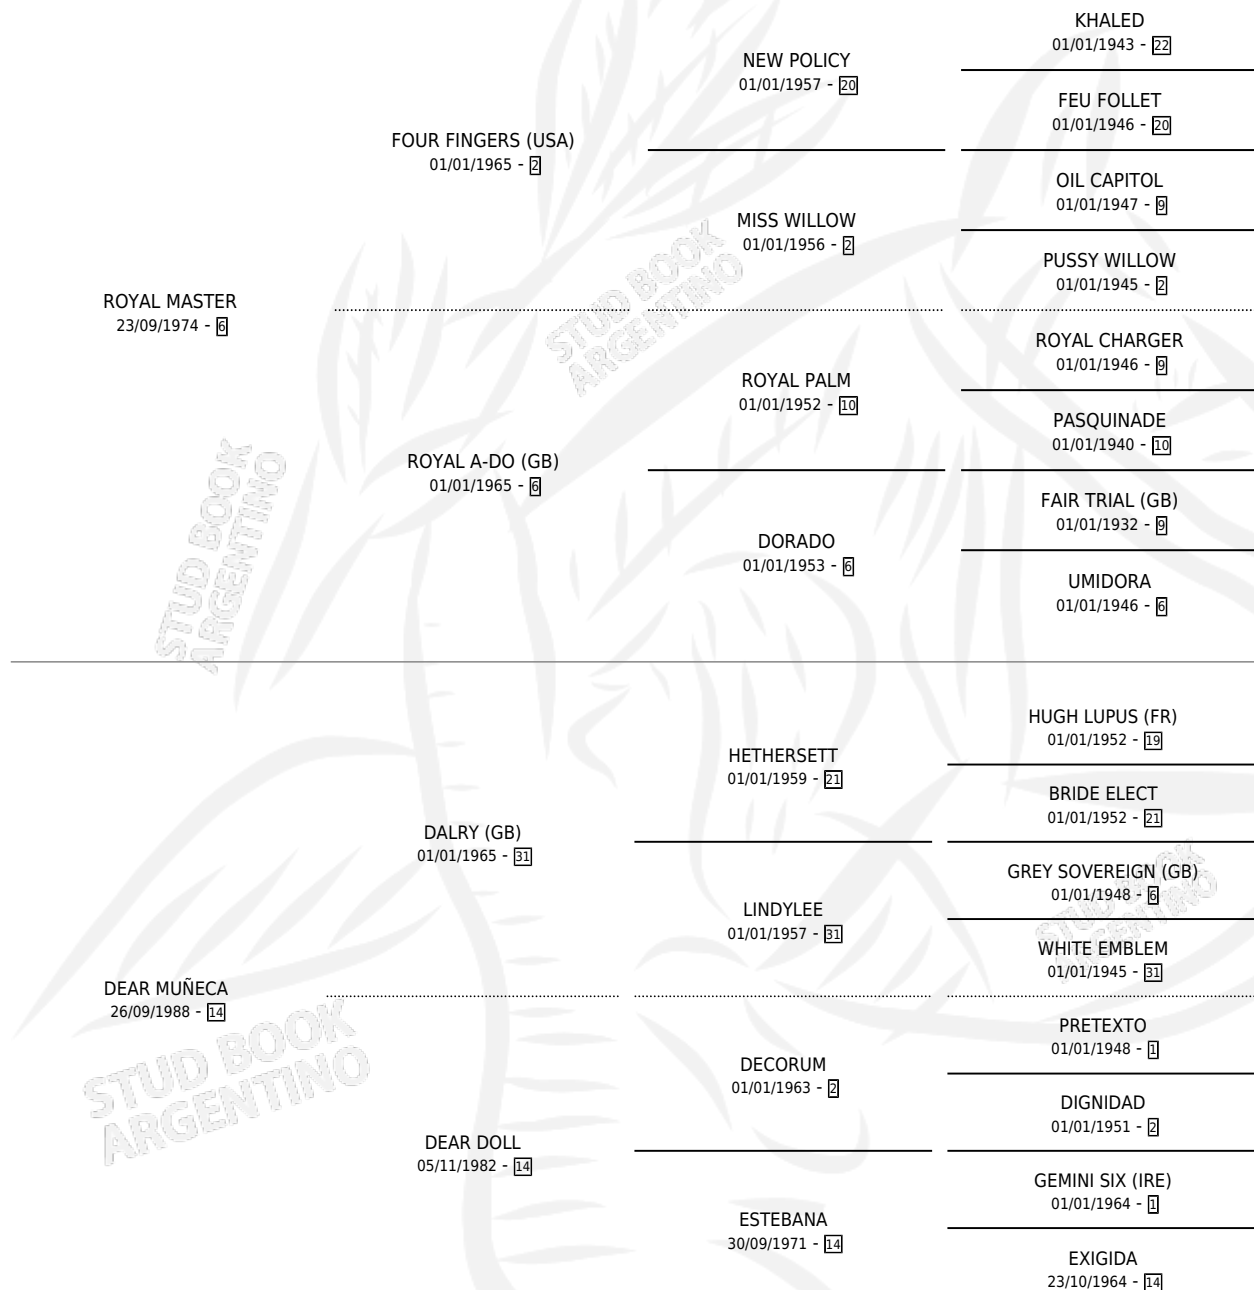

MUÑECO EH REY

por ROYAL MASTER y DEAR MUÑECA por DALRY (GB)

Argentina · Macho · Zaino · SP · 19/10/1998
Familia 14-a · Volumen 36

ESTADO

TIPIFICACIÓN SANGUÍNEA	✓
TIPIFICACIÓN POR ADN	X
PASAPORTE	X
IDENTIFICACIÓN POR MICROCHIP	X
REPRODUCTOR	X

Lugar de nacimiento: Los Cerrillos

Criador: Sin dato

PEDIGREE