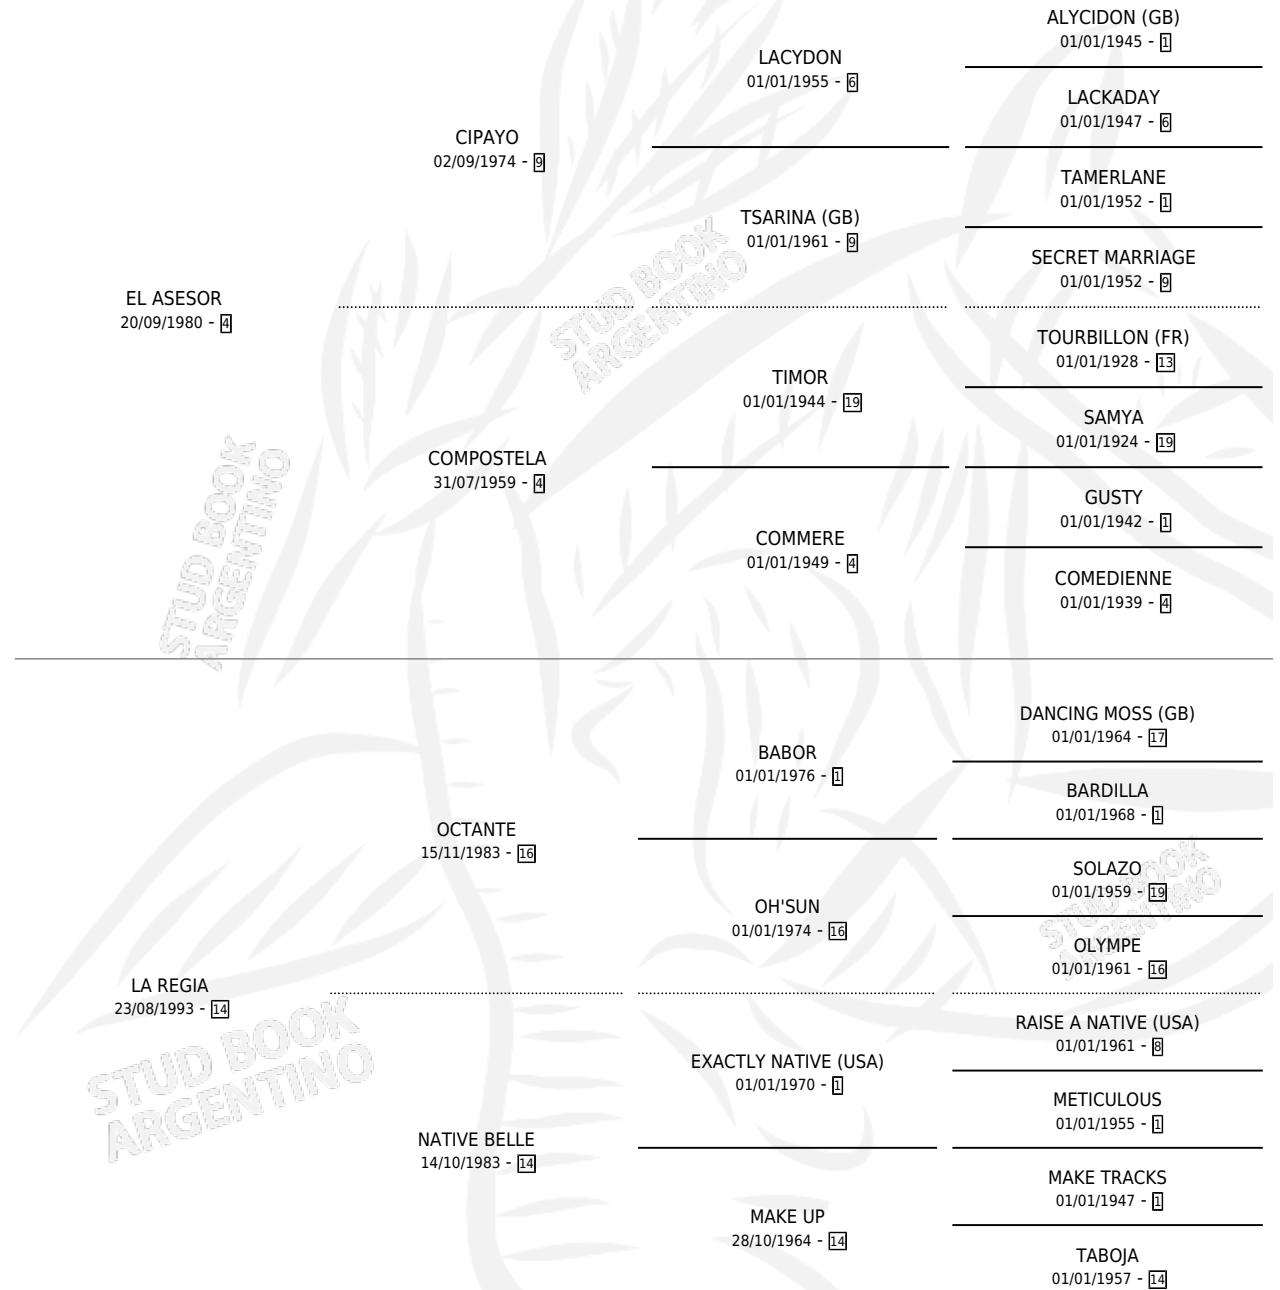

ALBUQUERQUE

por EL ASESOR y LA REGIA por OCTANTE

Argentina · Macho · Alazan · SP · 10/10/1998
Familia 14 · Volumen 36

ESTADO

TIPIFICACIÓN SANGUÍNEA	✓
TIPIFICACIÓN POR ADN	X
PASAPORTE	X
IDENTIFICACIÓN POR MICROCHIP	X
REPRODUCTOR	X

Lugar de nacimiento: El Paraiso

Criador: El Paraiso

PEDIGREE

ALBUQUERQUE

Datos oficiales del Stud Book Argentino

Documento generado el 09/05/2026

studbook.org.ar