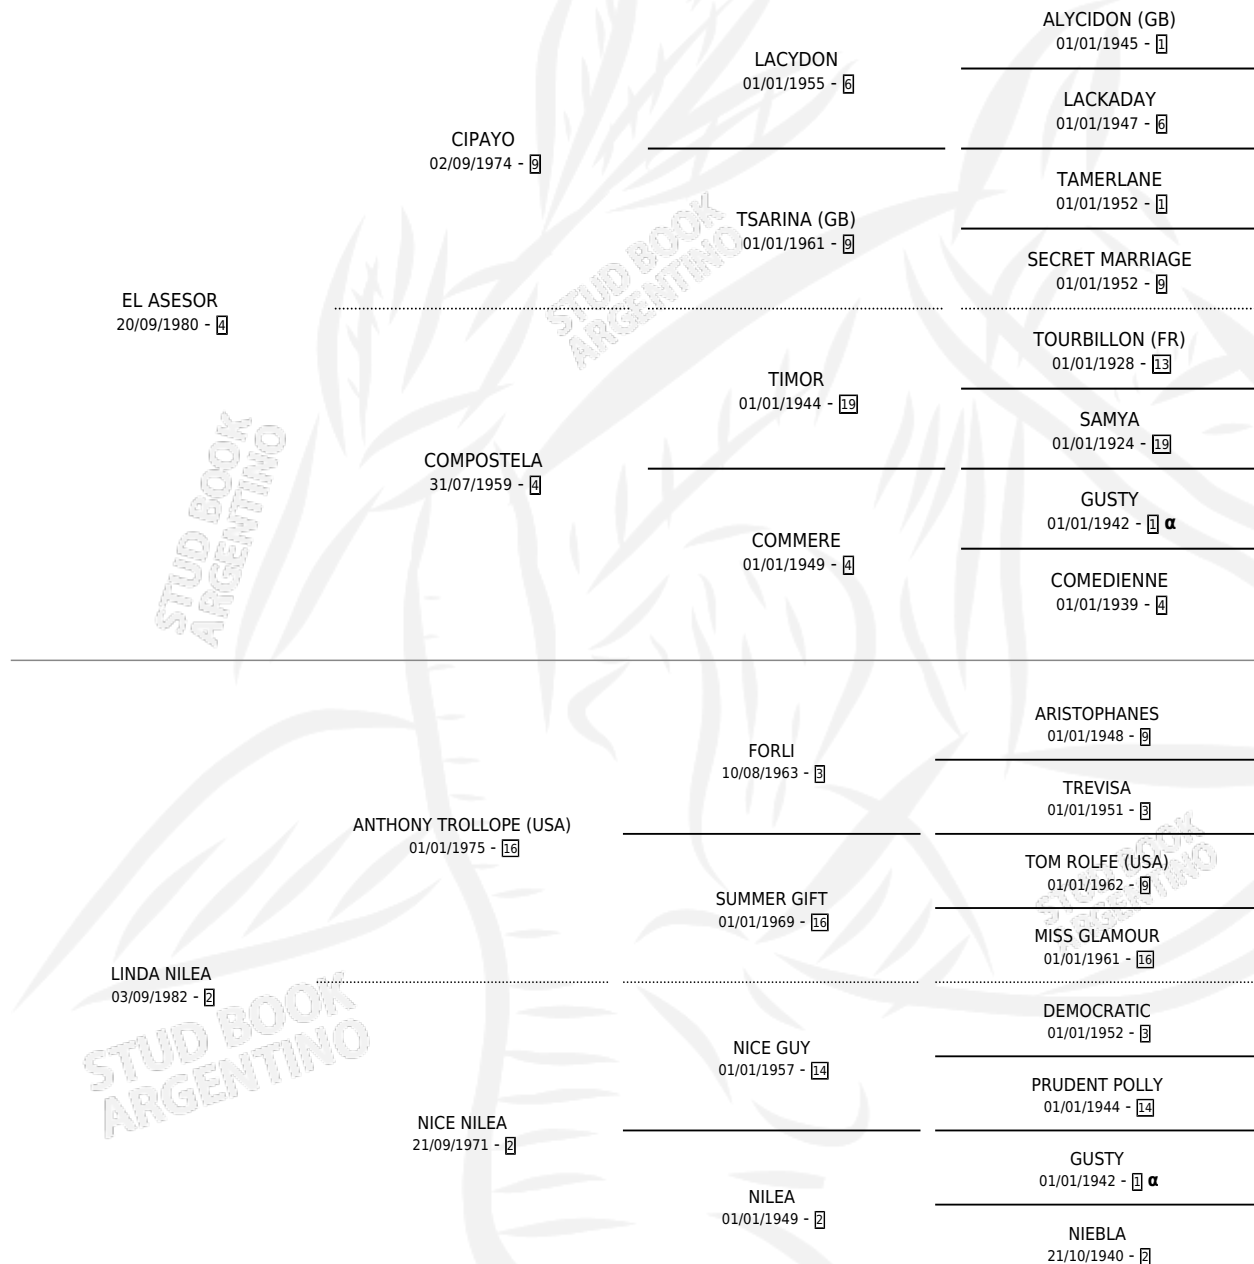

ALINDA

por **EL ASESOR** y **LINDA NILEA** por **ANTHONY TROLLOPE (USA)**

Argentina · Hembra · Zaino · SP · 10/10/1998
Familia 2-j · Volumen 36

ESTADO

TIPIFICACIÓN SANGUÍNEA	✓
TIPIFICACIÓN POR ADN	X
PASAPORTE	X
IDENTIFICACIÓN POR MICROCHIP	X
REPRODUCTOR	X

Lugar de nacimiento: El Paraiso

Criador: El Paraiso

PEDIGREE

INBREEDING : α

CAMPAÑA

Solo carreras oficiales de Argentina

POR EDAD

EDAD	CC	1°	2°	3°	4°	5°	NP	CLC	CLG	CLCG1	CLGG1	IMPORTE	GANANCIA / CC
2 AÑOS	1	0	0	0	0	0	1	0	0	0	0	\$0	\$0
3 AÑOS	5	0	0	0	2	0	3	0	0	0	0	\$575	\$115
4 AÑOS	1	0	0	0	0	0	1	0	0	0	0	\$0	\$0
TOTALES	7	0	0	0	2	0	5	0	0	0	0	\$575	\$82
%		0.0%	0.0%	0.0%	28.6%	0.0%	71.4%	0.0%	0.0%	0.0%	0.0%		