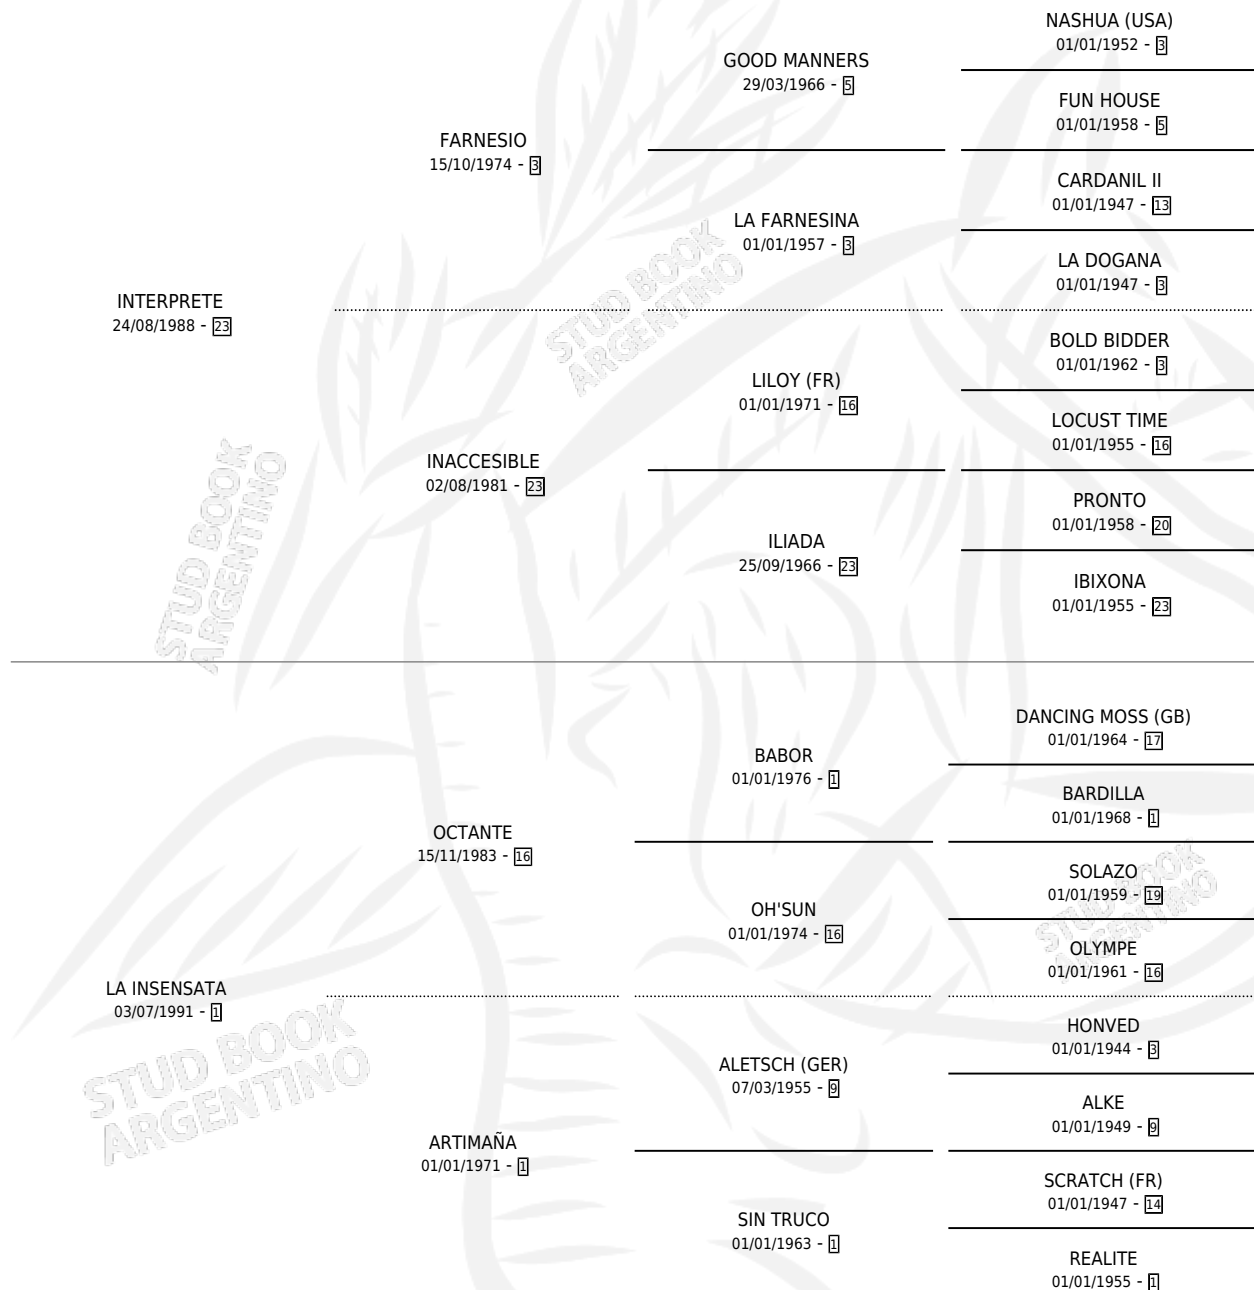

MIRANDA DE EBRO

por INTERPRETE y LA INSENSATA por OCTANTE

Argentina · Hembra · Alazan Tostado · SP · 13/10/1998
Familia 1-d · Volumen 36

ESTADO

TIPIFICACIÓN SANGUÍNEA	✓
TIPIFICACIÓN POR ADN	X
PASAPORTE	X
IDENTIFICACIÓN POR MICROCHIP	X
REPRODUCTOR	X

Lugar de nacimiento: El Paraiso

Criador: El Paraiso

PEDIGREE

CAMPAÑA

Solo carreras oficiales de Argentina

POR EDAD

EDAD	CC	1°	2°	3°	4°	5°	NP	CLC	CLG	CLCG1	CLGG1	IMPORTE	GANANCIA / CC
3 AÑOS	3	1	0	0	0	0	2	0	0	0	0	\$3,200	\$1,067
TOTALES	3	1	0	0	0	0	2	0	0	0	0	\$3,200	\$1,067
%		33.3%	0.0%	0.0%	0.0%	0.0%	66.7%	0.0%	0.0%	0.0%	0.0%		