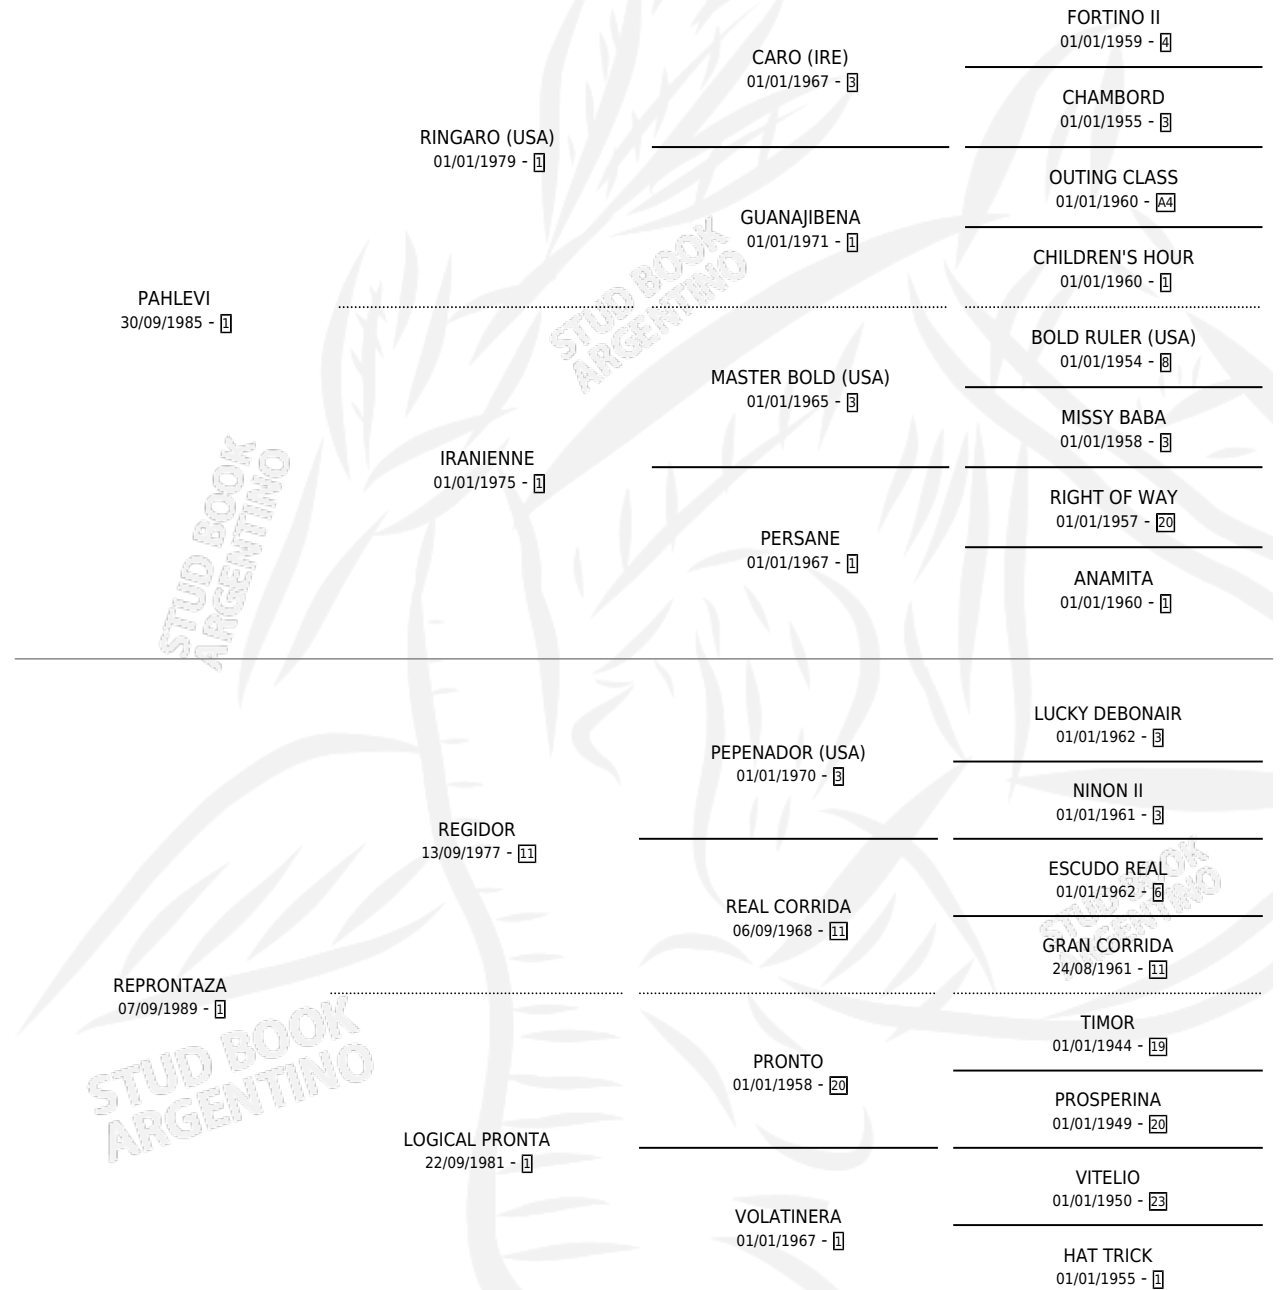

PRONTALEVI

por PAHLEVI y REPRONTAZA por REGIDOR

Argentina · Hembra · Tordillo · SP · 05/10/1998
Familia 1-n · Volumen 36

ESTADO

TIPIFICACIÓN SANGUÍNEA	✓
TIPIFICACIÓN POR ADN	X
PASAPORTE	X
IDENTIFICACIÓN POR MICROCHIP	X
REPRODUCTOR	X

Lugar de nacimiento: Los Bayos

Criador: Sin dato

PEDIGREE

PRONTALEVI

Datos oficiales del Stud Book Argentino

Documento generado el 06/05/2026

studbook.org.ar