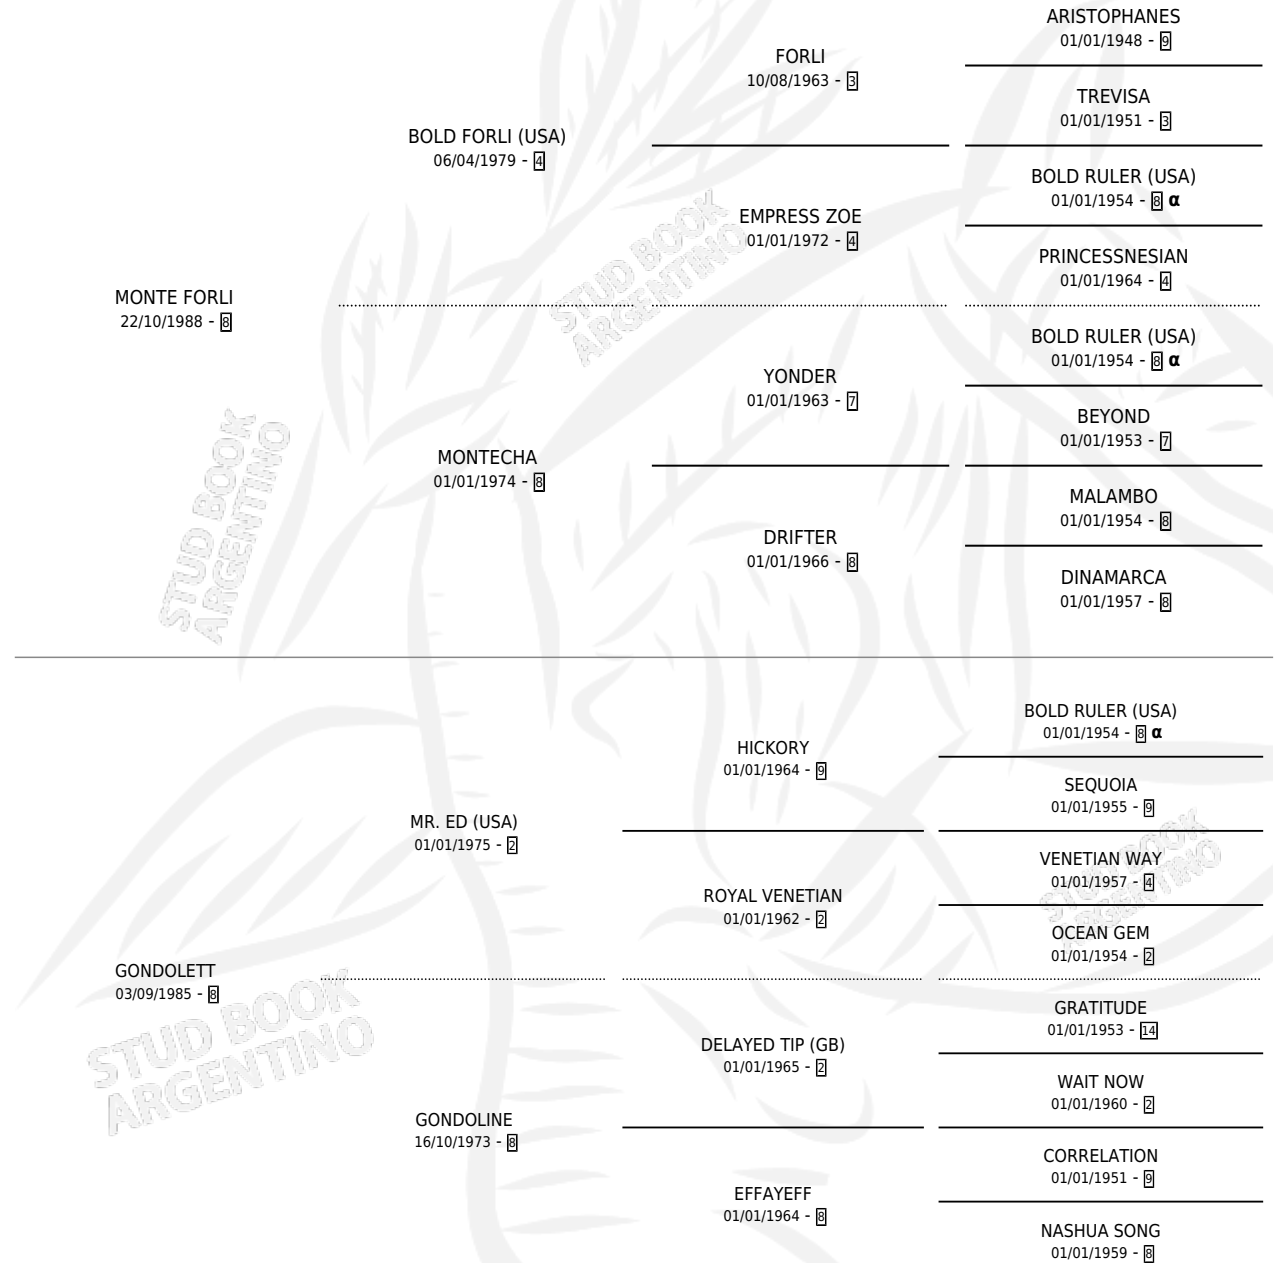

TAPADA DEL MONTE

por MONTE FORLI y GONDOLETT por MR. ED (USA)

Argentina · Hembra · Zaino · SP · 17/10/1998
Familia 8-f · Volumen 36

ESTADO

TIPIFICACIÓN SANGUÍNEA	X
TIPIFICACIÓN POR ADN	X
PASAPORTE	X
IDENTIFICACIÓN POR MICROCHIP	X
REPRODUCTOR	X

Lugar de nacimiento: Las Dos Hermanas

Criador: Lopez Raul

PEDIGREE

INBREEDING : α

TAPADA DEL MONTE

Datos oficiales del Stud Book Argentino

Documento generado el 04/05/2026

studbook.org.ar