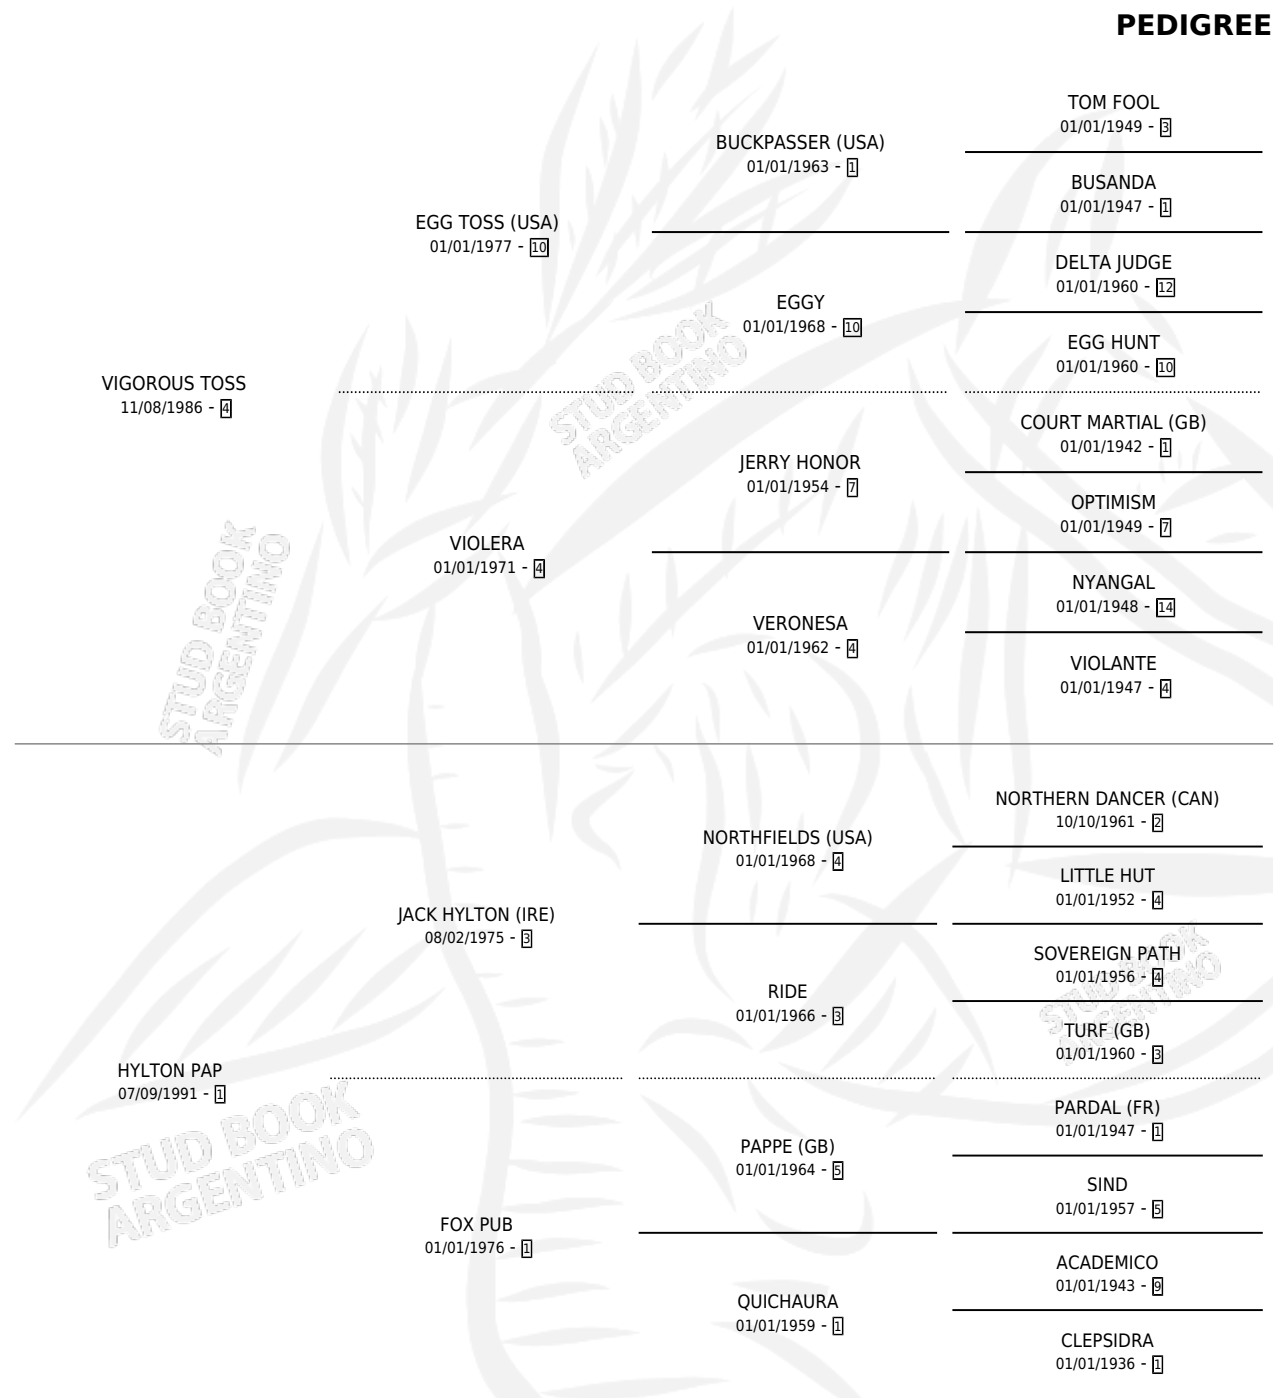

LA CREOLE

por **VIGOROUS TOSS** y **HYLTON PAP** por **JACK HYLTON (IRE)**

Argentina · Hembra · Alazan · SP · 27/10/1998
Familia 1 · Volumen 36

ESTADO

TIPIFICACIÓN SANGUÍNEA	✓
TIPIFICACIÓN POR ADN	X
PASAPORTE	X
IDENTIFICACIÓN POR MICROCHIP	X
REPRODUCTOR	X

Lugar de nacimiento: Altos Del Salado

Criador: Altos Del Salado

PEDIGREE

LA CREOLE

Datos oficiales del Stud Book Argentino

Documento generado el 07/05/2026

studbook.org.ar