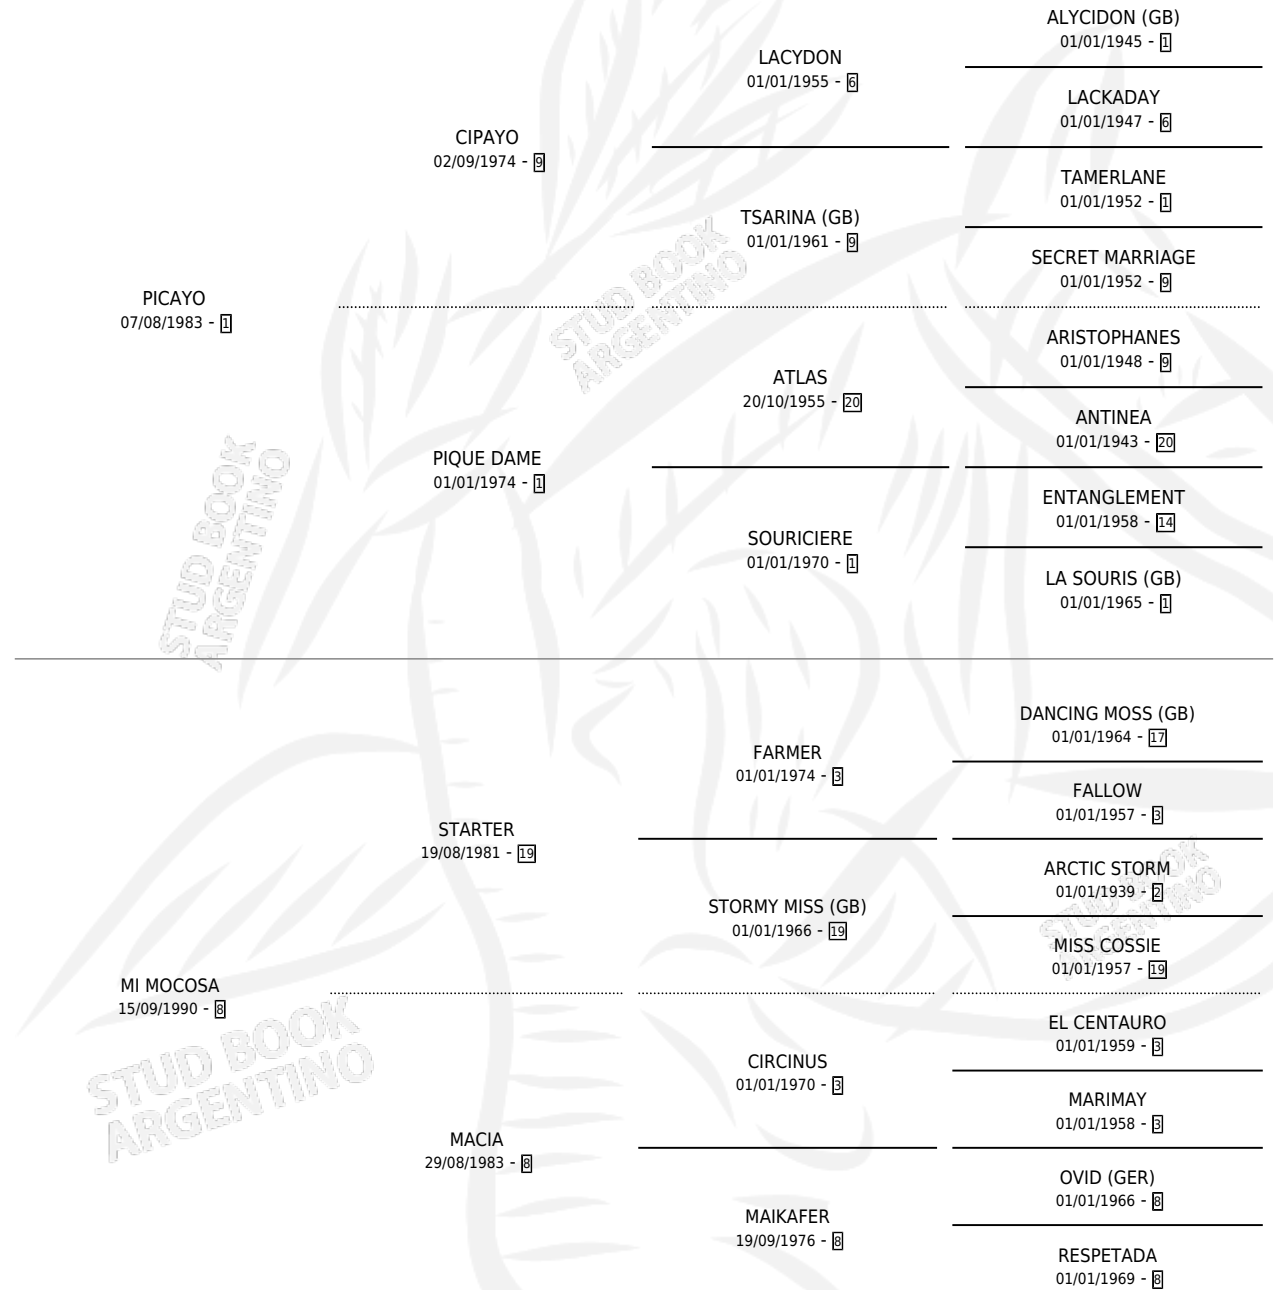

MI PEBETA

por PICAYO y MI MOCOSA por STARTER

Argentina · Hembra · Zaino Negro · SP · 03/10/1998
Familia 8-h · Volumen 36

ESTADO

TIPIFICACIÓN SANGUÍNEA	✓
TIPIFICACIÓN POR ADN	X
PASAPORTE	X
IDENTIFICACIÓN POR MICROCHIP	X
REPRODUCTOR	X

Lugar de nacimiento: San Ambrosio

Criador: Sin dato

PEDIGREE