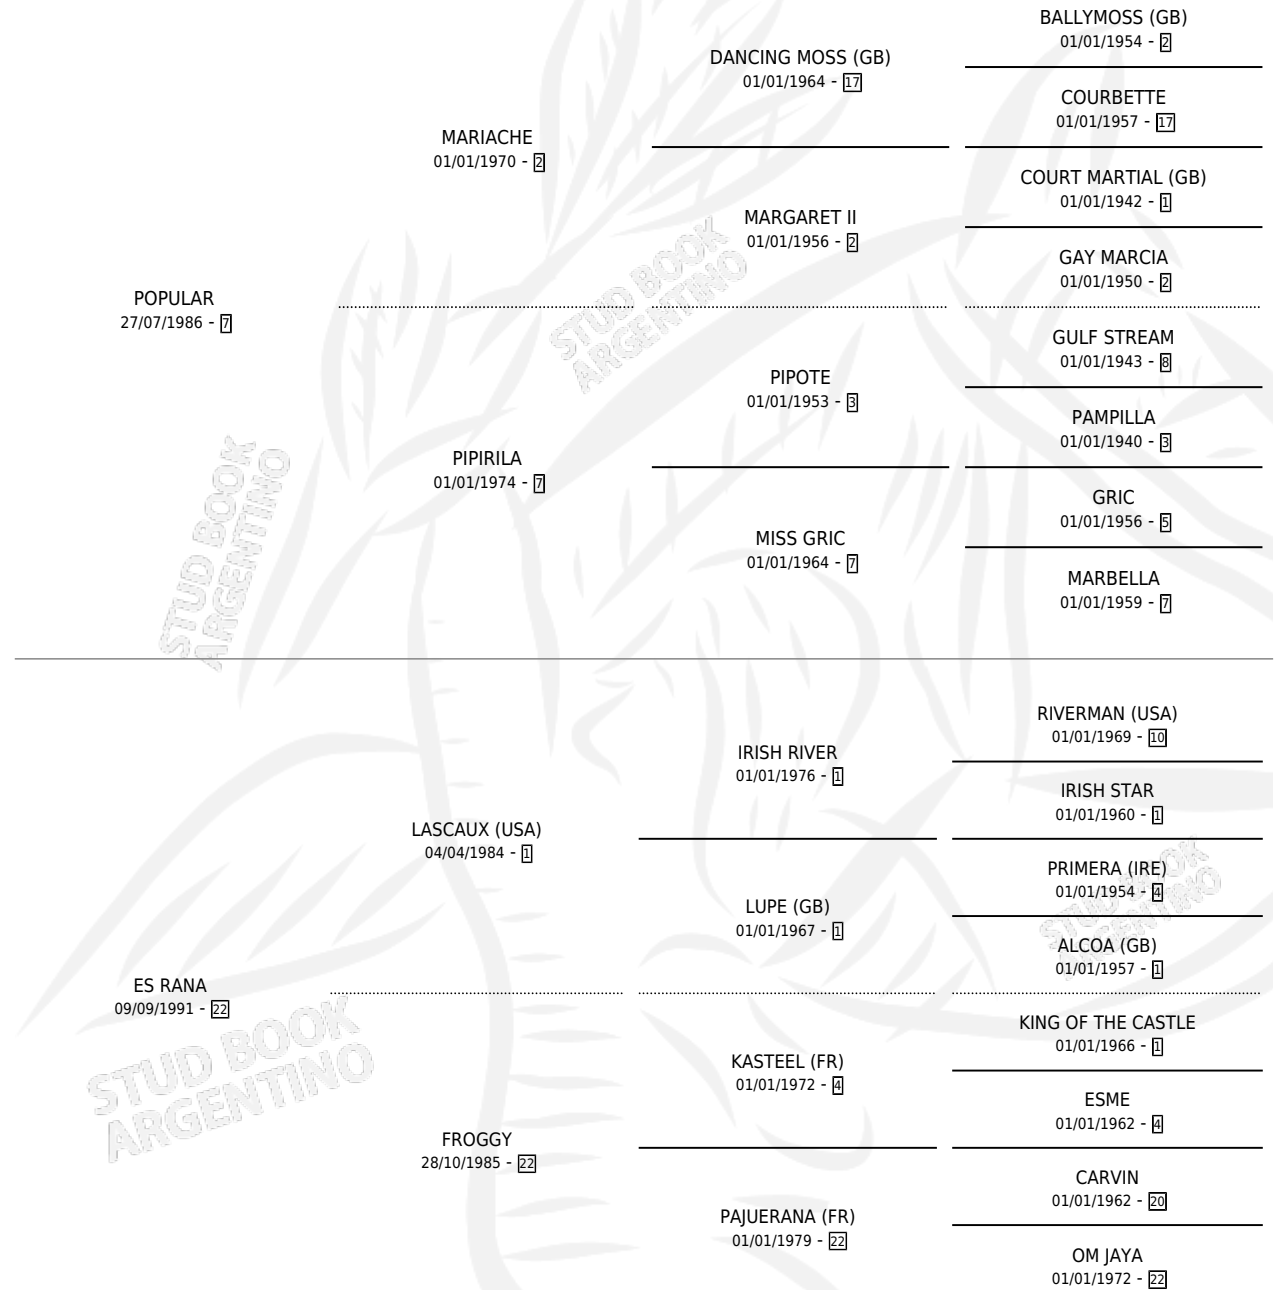

ES POPULAR

por POPULAR y ES RANA por LASCAUX (USA)

Argentina · Macho · Tordillo · SP · 04/10/1998
Familia 22-a · Volumen 36

ESTADO

TIPIFICACIÓN SANGUÍNEA	X
TIPIFICACIÓN POR ADN	X
PASAPORTE	X
IDENTIFICACIÓN POR MICROCHIP	X
REPRODUCTOR	X

Lugar de nacimiento: Alborada

Criador: El Calden

PEDIGREE

ES POPULAR

Datos oficiales del Stud Book Argentino

Documento generado el 11/06/2026

studbook.org.ar