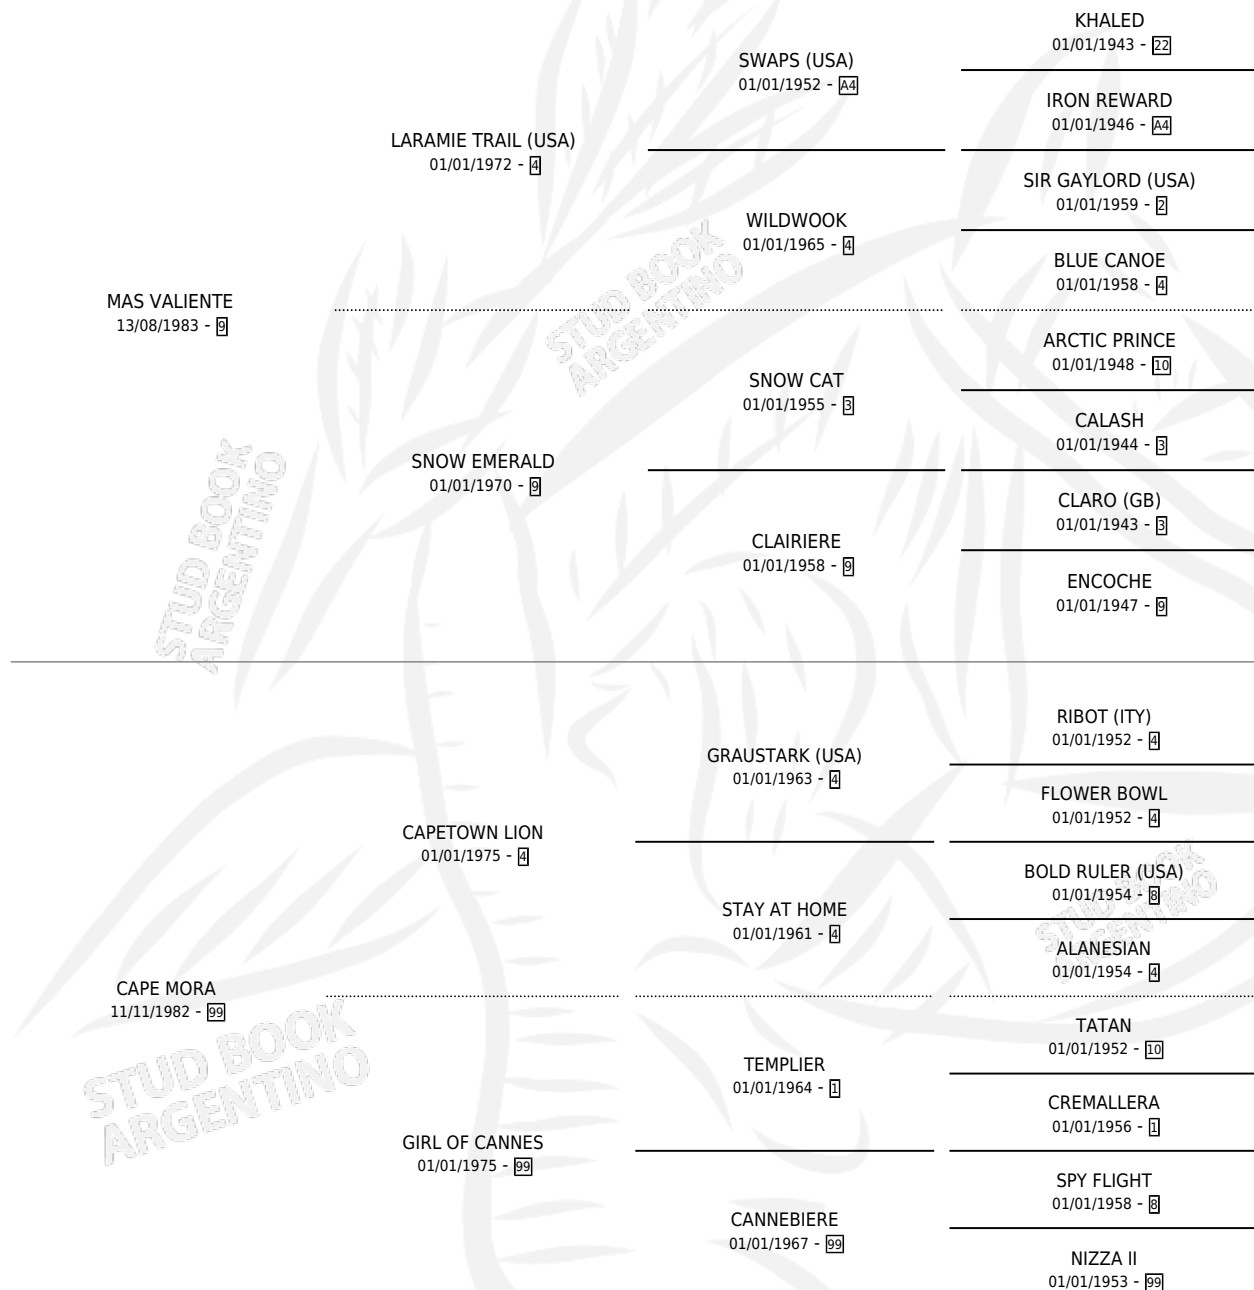

MAS SOÑADORA

por MAS VALIENTE y CAPE MORA por CAPETOWN LION

Argentina · Hembra · Zaino · SP · 14/10/1998
Familia 99 · Volumen 36

ESTADO

TIPIFICACIÓN SANGUÍNEA	✓
TIPIFICACIÓN POR ADN	X
PASAPORTE	X
IDENTIFICACIÓN POR MICROCHIP	X
REPRODUCTOR	X

Lugar de nacimiento: Alborada
Criador: Alborada

PEDIGREE

MAS SOÑADORA

Datos oficiales del Stud Book Argentino

Documento generado el 09/05/2026

studbook.org.ar