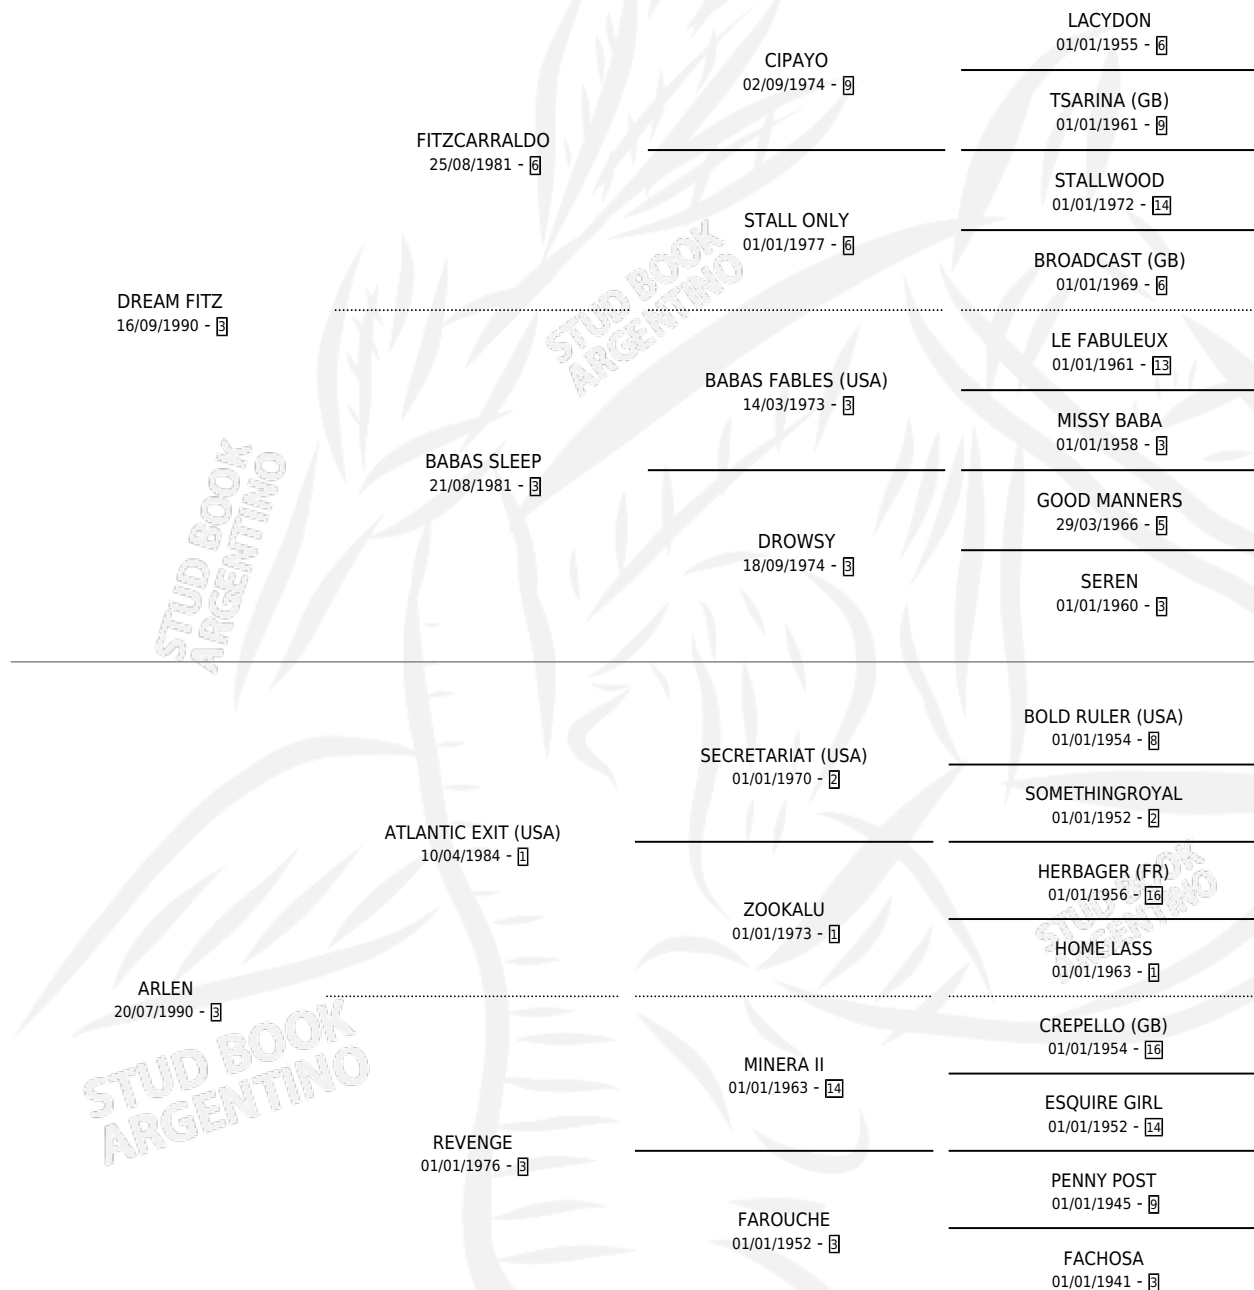

PIONERA DREAM

por DREAM FITZ y ARLEN por ATLANTIC EXIT (USA)

Argentina · Hembra · Zaino · SP · 13/10/1998
Familia 3-o · Volumen 36

ESTADO

TIPIFICACIÓN SANGUÍNEA	✓
TIPIFICACIÓN POR ADN	X
PASAPORTE	X
IDENTIFICACIÓN POR MICROCHIP	X
REPRODUCTOR	X

Lugar de nacimiento: Alborada

Criador: Sin dato

PEDIGREE

CAMPAÑA

Solo carreras oficiales de Argentina

POR EDAD

EDAD	CC	1°	2°	3°	4°	5°	NP	CLC	CLG	CLCG1	CLGG1	IMPORTE	GANANCIA / CC
3 AÑOS	2	0	0	0	0	0	2	0	0	0	0	\$0	\$0
4 AÑOS	4	1	0	1	1	0	1	0	0	0	0	\$4,175	\$1,044
TOTALES	6	1	0	1	1	0	3	0	0	0	0	\$4,175	\$696
%		16.7%	0.0%	16.7%	16.7%	0.0%	50.0%	0.0%	0.0%	0.0%	0.0%		