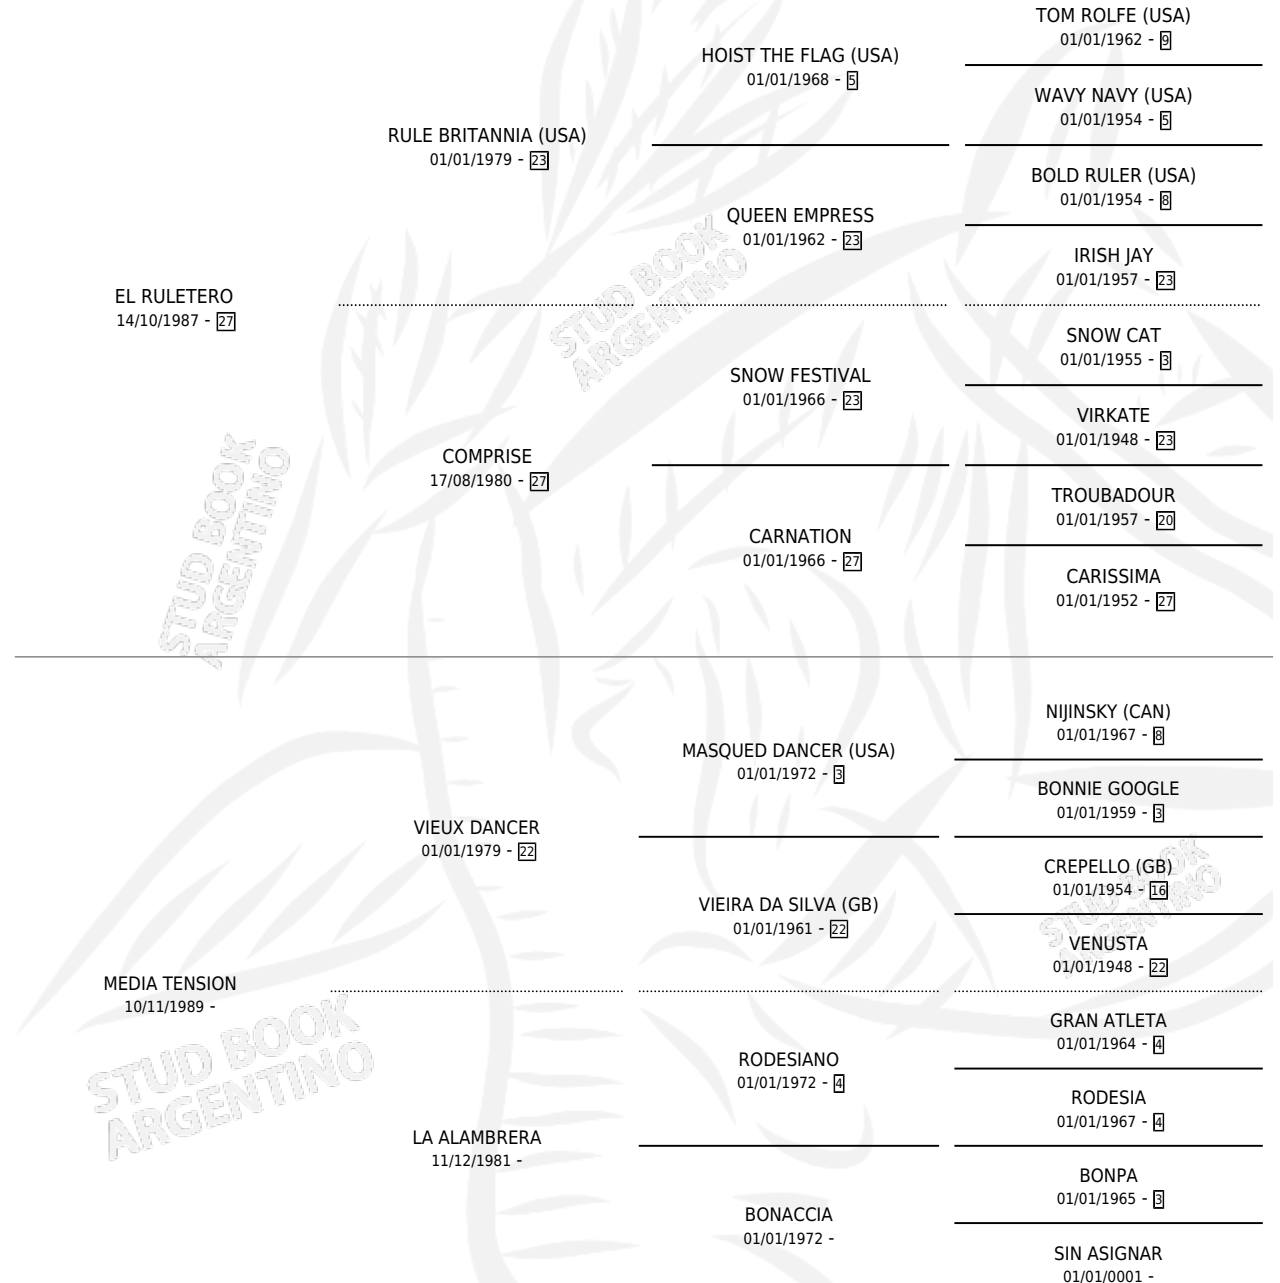

RULETOSO

por **EL RULETERO** y **MEDIA TENSION** por **VIEUX DANCER**

Argentina · Macho · Alazan · SP · 29/10/1998
Familia · Volumen 36

ESTADO

TIPIFICACIÓN SANGUÍNEA	✓
TIPIFICACIÓN POR ADN	X
PASAPORTE	X
IDENTIFICACIÓN POR MICROCHIP	X
REPRODUCTOR	X

Lugar de nacimiento: La Posta

Criador: La Posta

PEDIGREE

CAMPAÑA

Solo carreras oficiales de Argentina

POR EDAD

EDAD	CC	1°	2°	3°	4°	5°	NP	CLC	CLG	CLCG1	CLGG1	IMPORTE	GANANCIA / CC
4 AÑOS	2	0	0	0	0	0	2	0	0	0	0	\$0	\$0
TOTALES	2	0	0	0	0	0	2	0	0	0	0	\$0	\$0
%		0.0%	0.0%	0.0%	0.0%	0.0%	100%	0.0%	0.0%	0.0%	0.0%		