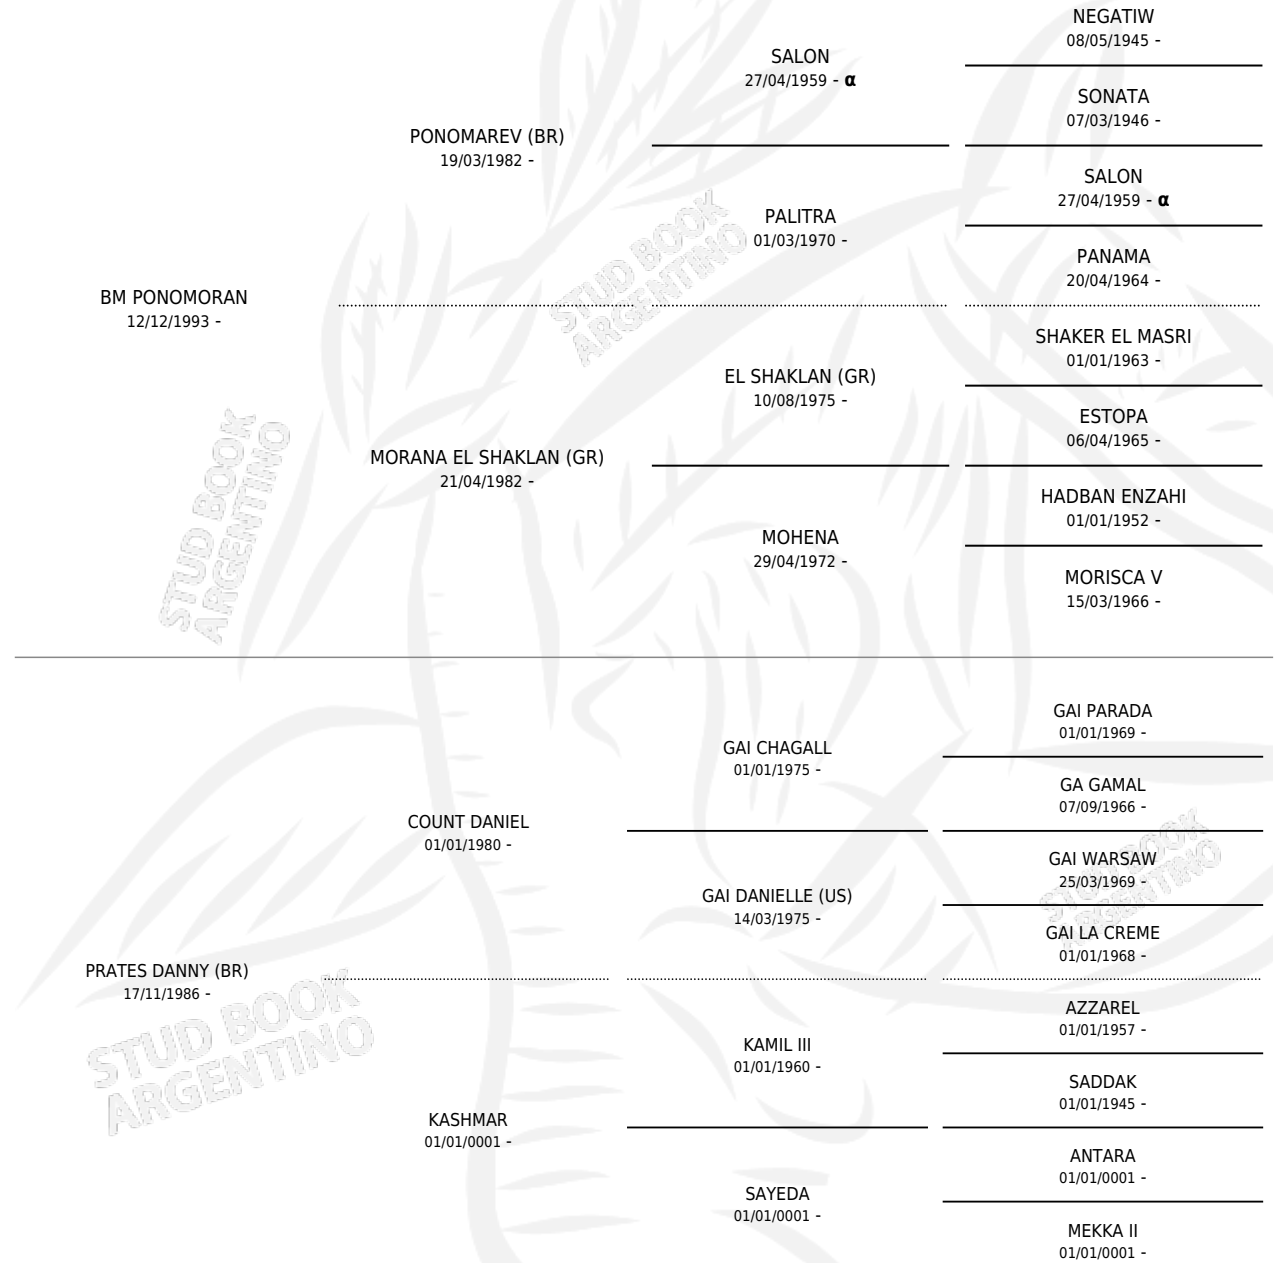

BM LADY DANNY

por **BM PONOMORAN** y **PRATES DANNY (BR)** por **COUNT DANIEL**

Argentina · Hembra · Tordillo · AP · 23/09/1998
Familia · Volumen 36

ESTADO

TIPIFICACIÓN SANGUÍNEA	X
TIPIFICACIÓN POR ADN	X
PASAPORTE	X
IDENTIFICACIÓN POR MICROCHIP	X
REPRODUCTOR	X

Lugar de nacimiento: Pavon
Criador: Pavon

PEDIGREE

INBREEDING : α

BM LADY DANNY

Datos oficiales del Stud Book Argentino

Documento generado el 15/05/2026

studbook.org.ar