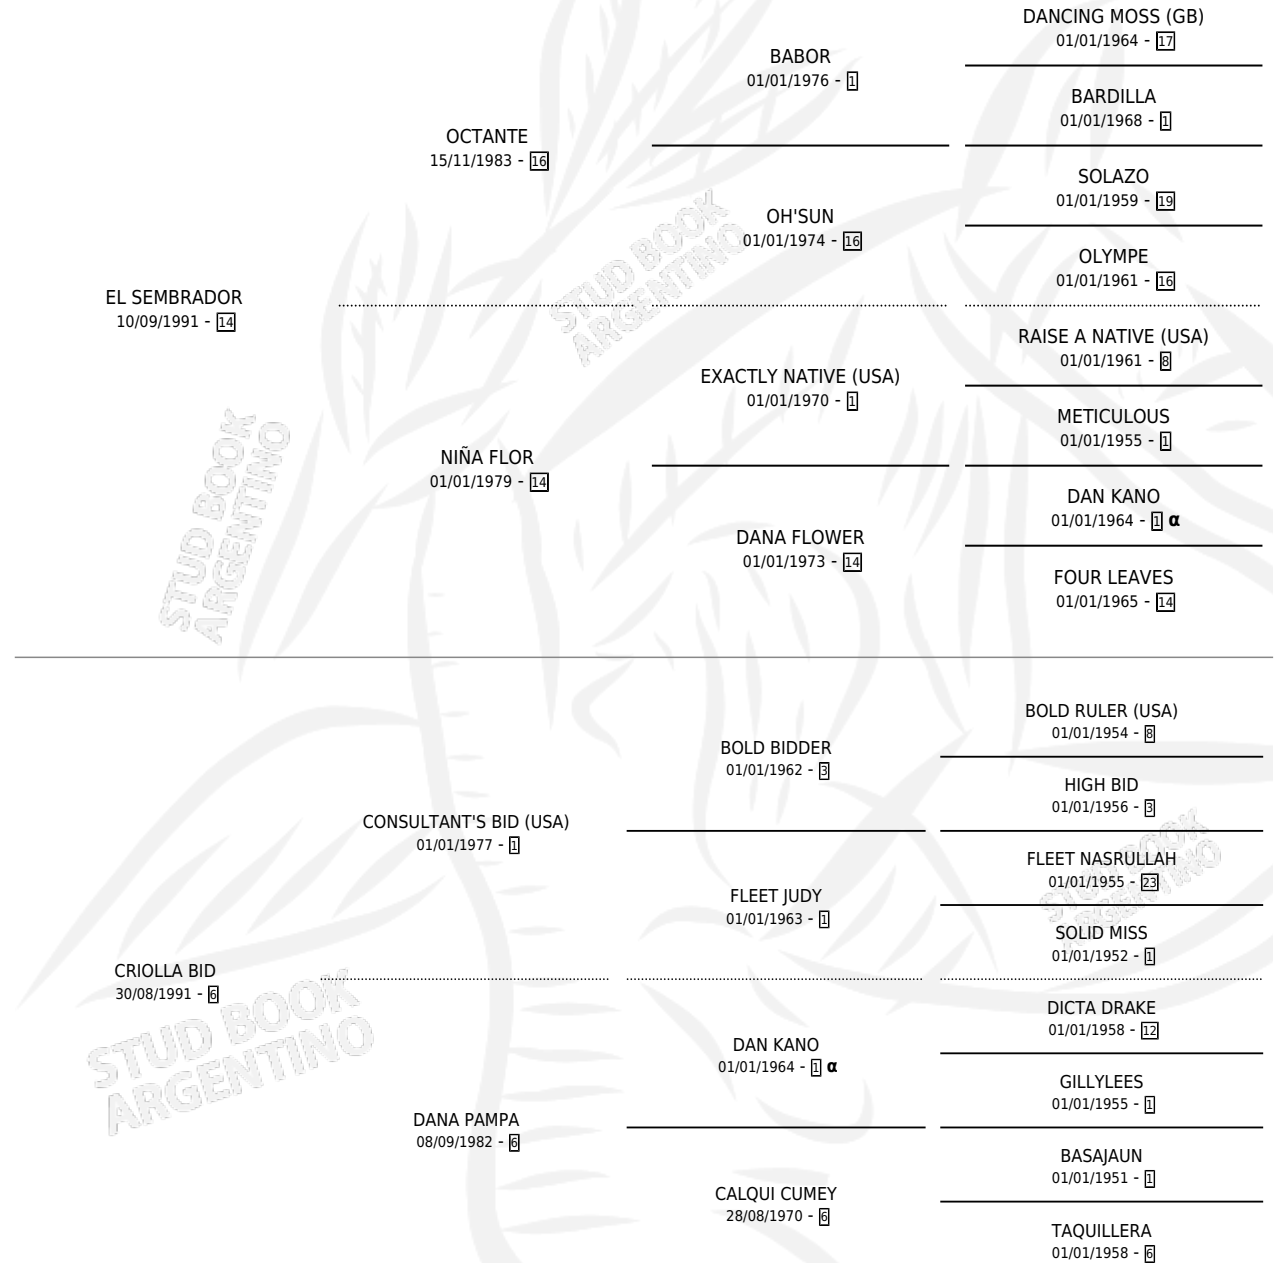

CORAZON VALIENTE

por **EL SEMBRADOR** y **CRIOLLA BID** por **CONSULTANT'S BID (USA)**

Argentina · Macho · Alazan · SP · 24/10/1998
Familia 6-e · Volumen 36

ESTADO

TIPIFICACIÓN SANGUÍNEA	✓
TIPIFICACIÓN POR ADN	X
PASAPORTE	X
IDENTIFICACIÓN POR MICROCHIP	X
REPRODUCTOR	X

Lugar de nacimiento: La Coca

Criador: Palacios Jose Luis y Meyrelles Torres Jorge Federico

PEDIGREE

INBREEDING : α

CAMPAÑA

Solo carreras oficiales de Argentina

POR EDAD

EDAD	CC	1°	2°	3°	4°	5°	NP	CLC	CLG	CLCG1	CLGG1	IMPORTE	GANANCIA / CC
2 AÑOS	1	0	0	0	0	1	0	1	0	0	0	\$340	\$340
3 AÑOS	6	1	2	2	0	1	0	0	0	0	0	\$9,015	\$1,503
4 AÑOS	5	1	0	0	2	0	2	0	0	0	0	\$5,455	\$1,091
5 AÑOS	14	0	1	2	3	2	6	0	0	0	0	\$3,975	\$284
TOTALES	26	2	3	4	5	4	8	1	0	0	0	\$18,785	\$723
%		7.7%	11.5%	15.4%	19.2%	15.4%	30.8%	3.8%	0.0%	0.0%	0.0%		