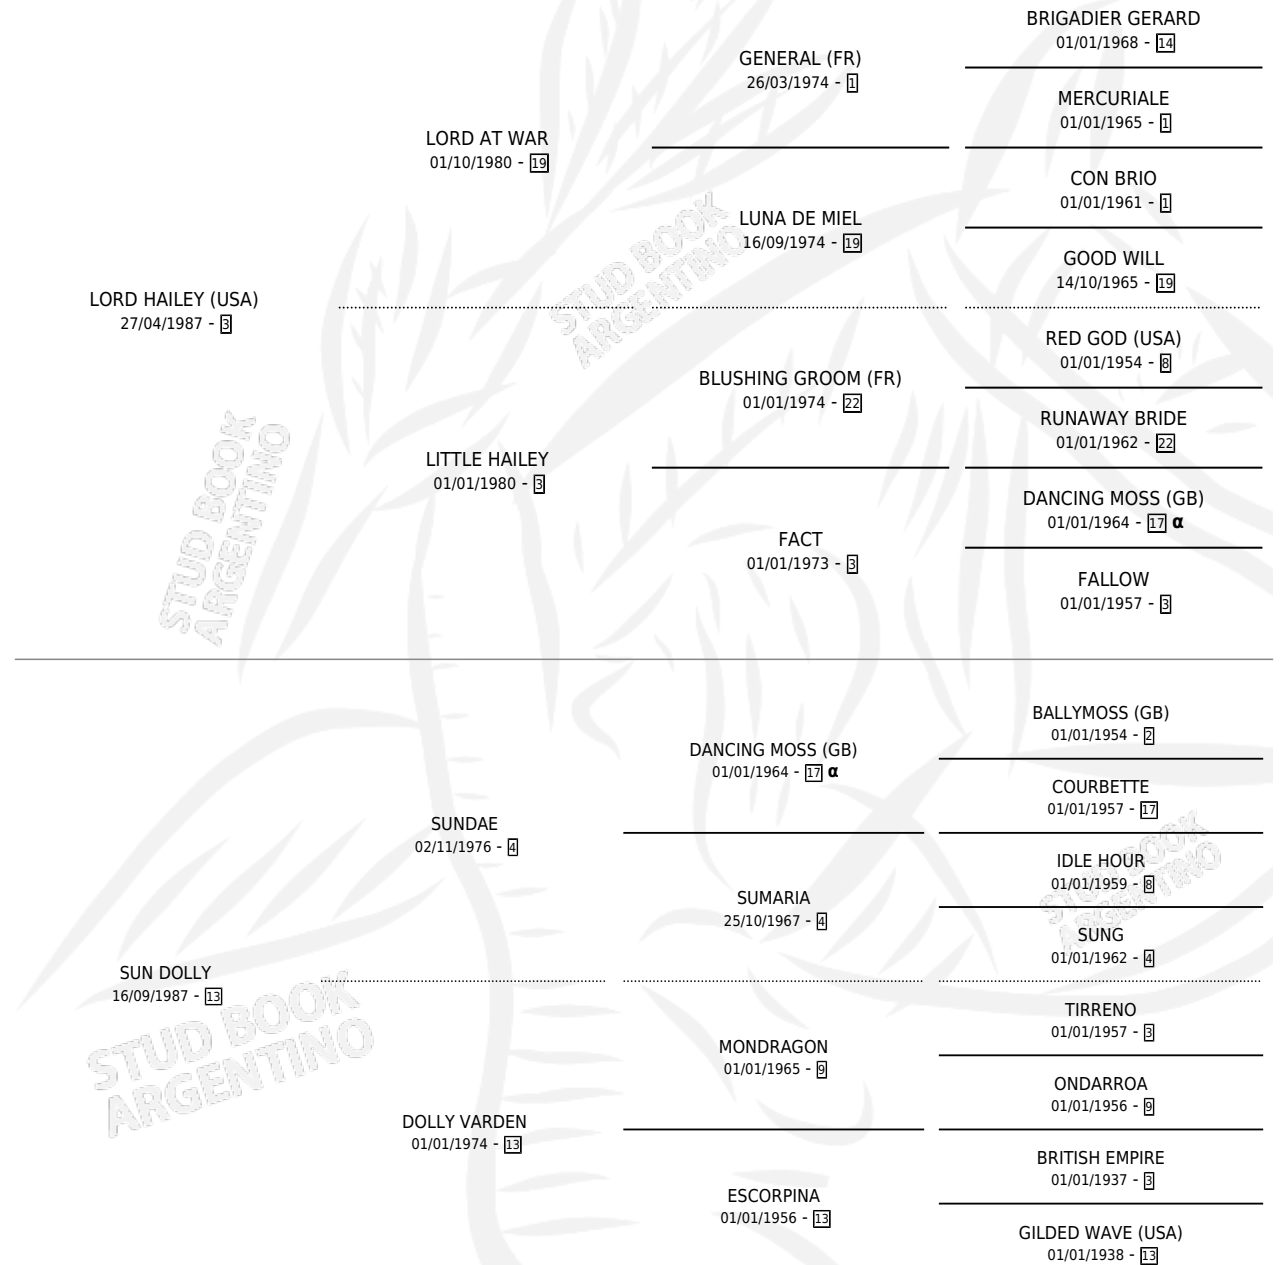

LORD MATTY

por LORD HAILEY (USA) y SUN DOLLY por SUNDAE

Argentina · Macho · Alazan Tostado · SP · 08/10/1998
Familia 13-c · Volumen 36

ESTADO

TIPIFICACIÓN SANGUÍNEA	X
TIPIFICACIÓN POR ADN	X
PASAPORTE	X
IDENTIFICACIÓN POR MICROCHIP	X
REPRODUCTOR	X

Lugar de nacimiento: Los Prados

Criador: Los Hipocampos

PEDIGREE

INBREEDING : α

LORD MATTY

Datos oficiales del Stud Book Argentino

Documento generado el 05/05/2026

studbook.org.ar