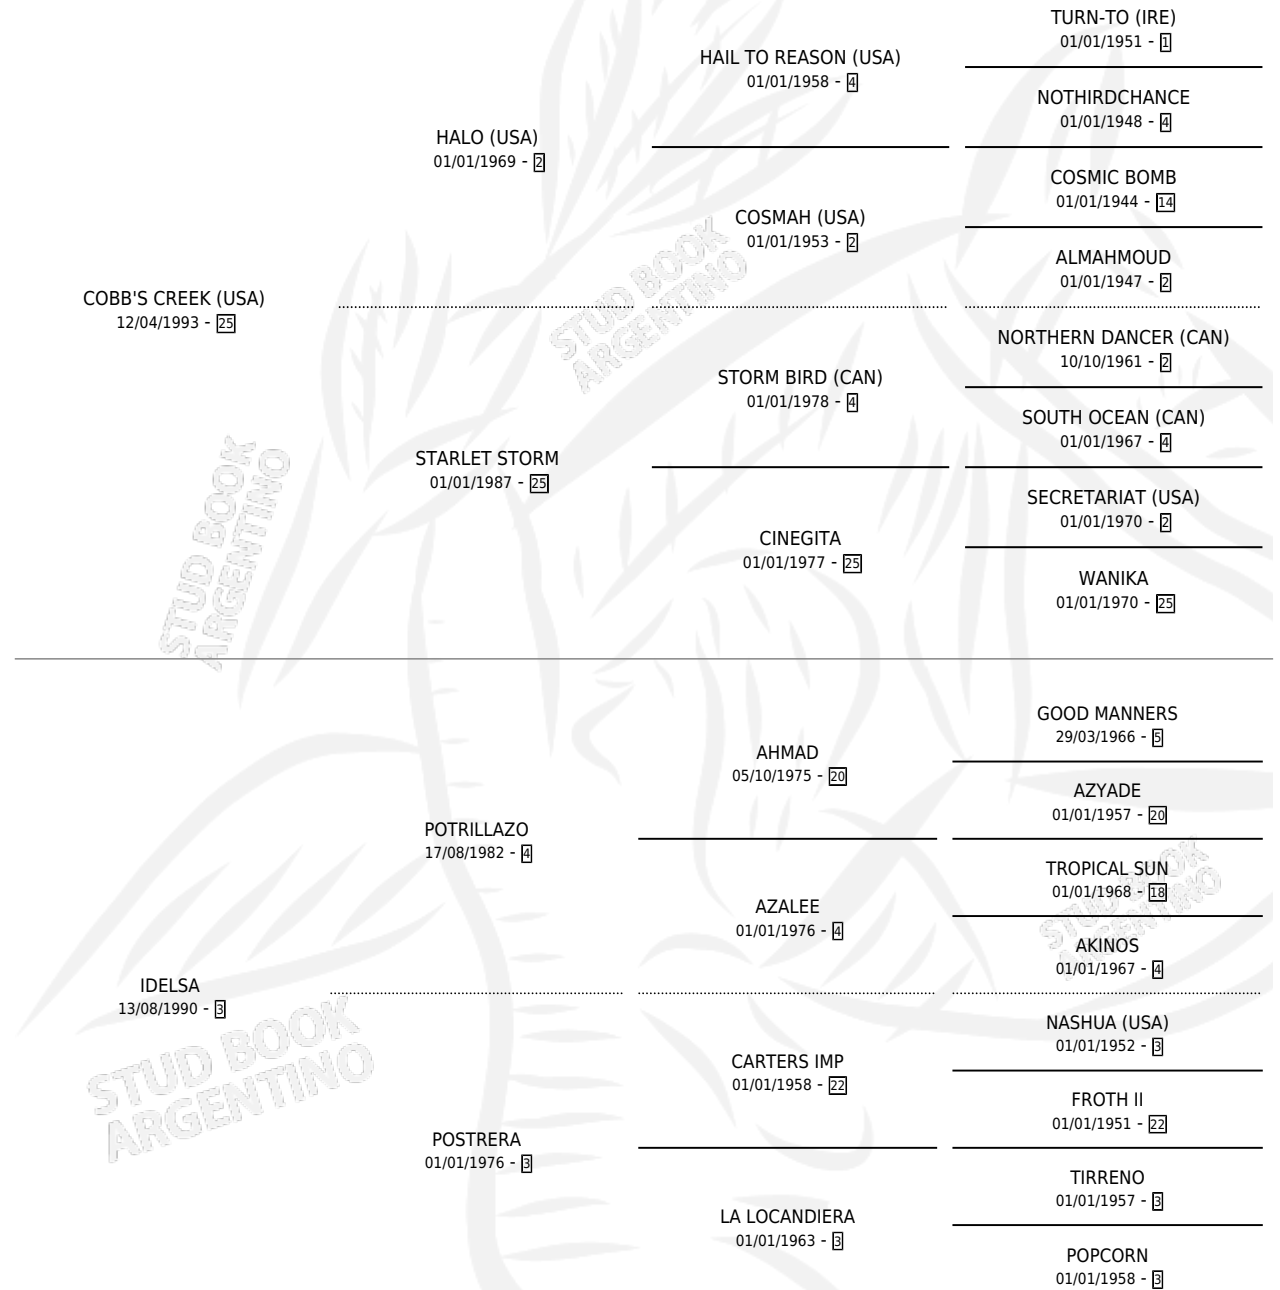

POTRICREEK

por COBB'S CREEK (USA) y IDELSA por POTRILLAZO

Argentina · Macho · Zaino · SP · 28/10/1998
Familia 3 · Volumen 36

ESTADO

TIPIFICACIÓN SANGUÍNEA	✓
TIPIFICACIÓN POR ADN	X
PASAPORTE	X
IDENTIFICACIÓN POR MICROCHIP	X
REPRODUCTOR	X

Lugar de nacimiento: Cañada De La Cruz
Criador: Sin dato

PEDIGREE

CAMPAÑA

Solo carreras oficiales de Argentina

POR EDAD

EDAD	CC	1°	2°	3°	4°	5°	NP	CLC	CLG	CLCG1	CLGG1	IMPORTE	GANANCIA / CC
3 AÑOS	4	0	0	0	0	0	4	0	0	0	0	\$0	\$0
TOTALES	4	0	0	0	0	0	4	0	0	0	0	\$0	\$0
%		0.0%	0.0%	0.0%	0.0%	0.0%	100%	0.0%	0.0%	0.0%	0.0%		