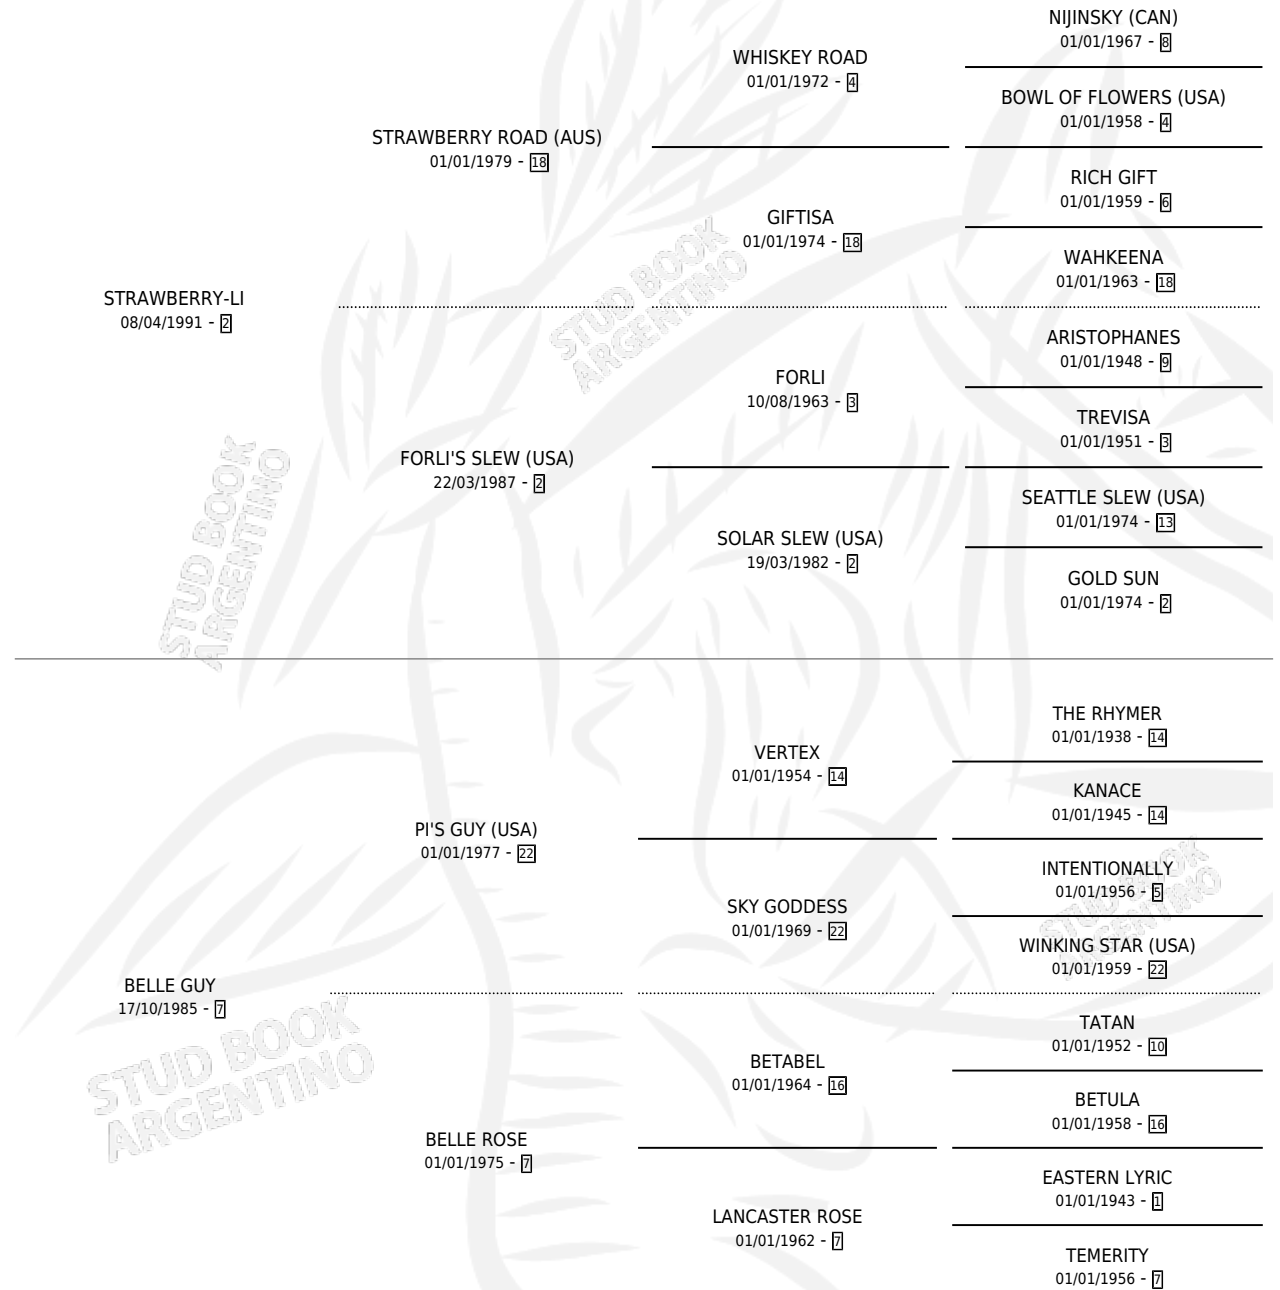

# BELLA SERPENTE

por STRAWBERRY-LI y BELLE GUY por PI'S GUY (USA)

Argentina · Hembra · Alazan · SP · 28/09/1998  
Familia 7-f · Volumen 36

## ESTADO

TIPIFICACIÓN SANGUÍNEA	X
TIPIFICACIÓN POR ADN	X
PASAPORTE	X
IDENTIFICACIÓN POR MICROCHIP	X
REPRODUCTOR	X

**Lugar de nacimiento:** Cañada De La Cruz

**Criador:** Sin dato

## PEDIGREE

# BELLA SERPENTE

**Datos oficiales del Stud Book Argentino**

Documento generado el 05/05/2026

[studbook.org.ar](http://studbook.org.ar)