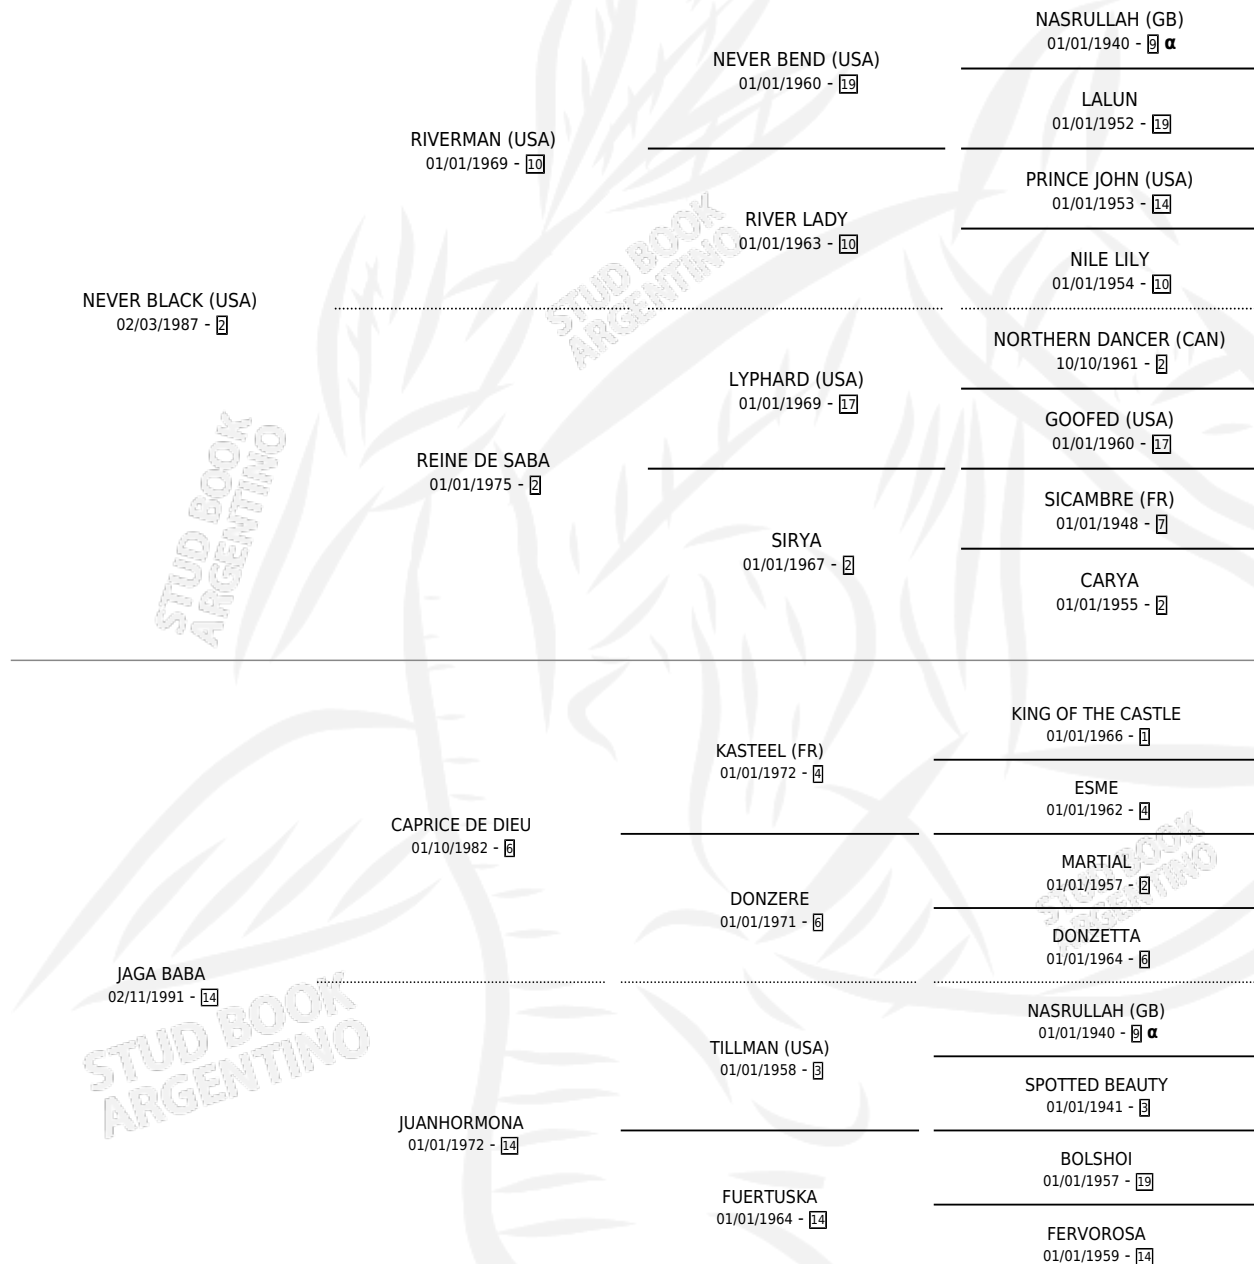

Lugar de nacimiento: El 52
Criador: Sin dato

~

HIJOS

	MACHOS	HEMBRAS
3 NACIERON	2	1
2 CORRIERON	1	1
2 GANARON	1	1
0 GANADORES CL	0 GANADORES GR	0 GANADORES G1

PEDIGREE

INBREEDING : α

CAMPAÑA

Solo carreras oficiales de Argentina