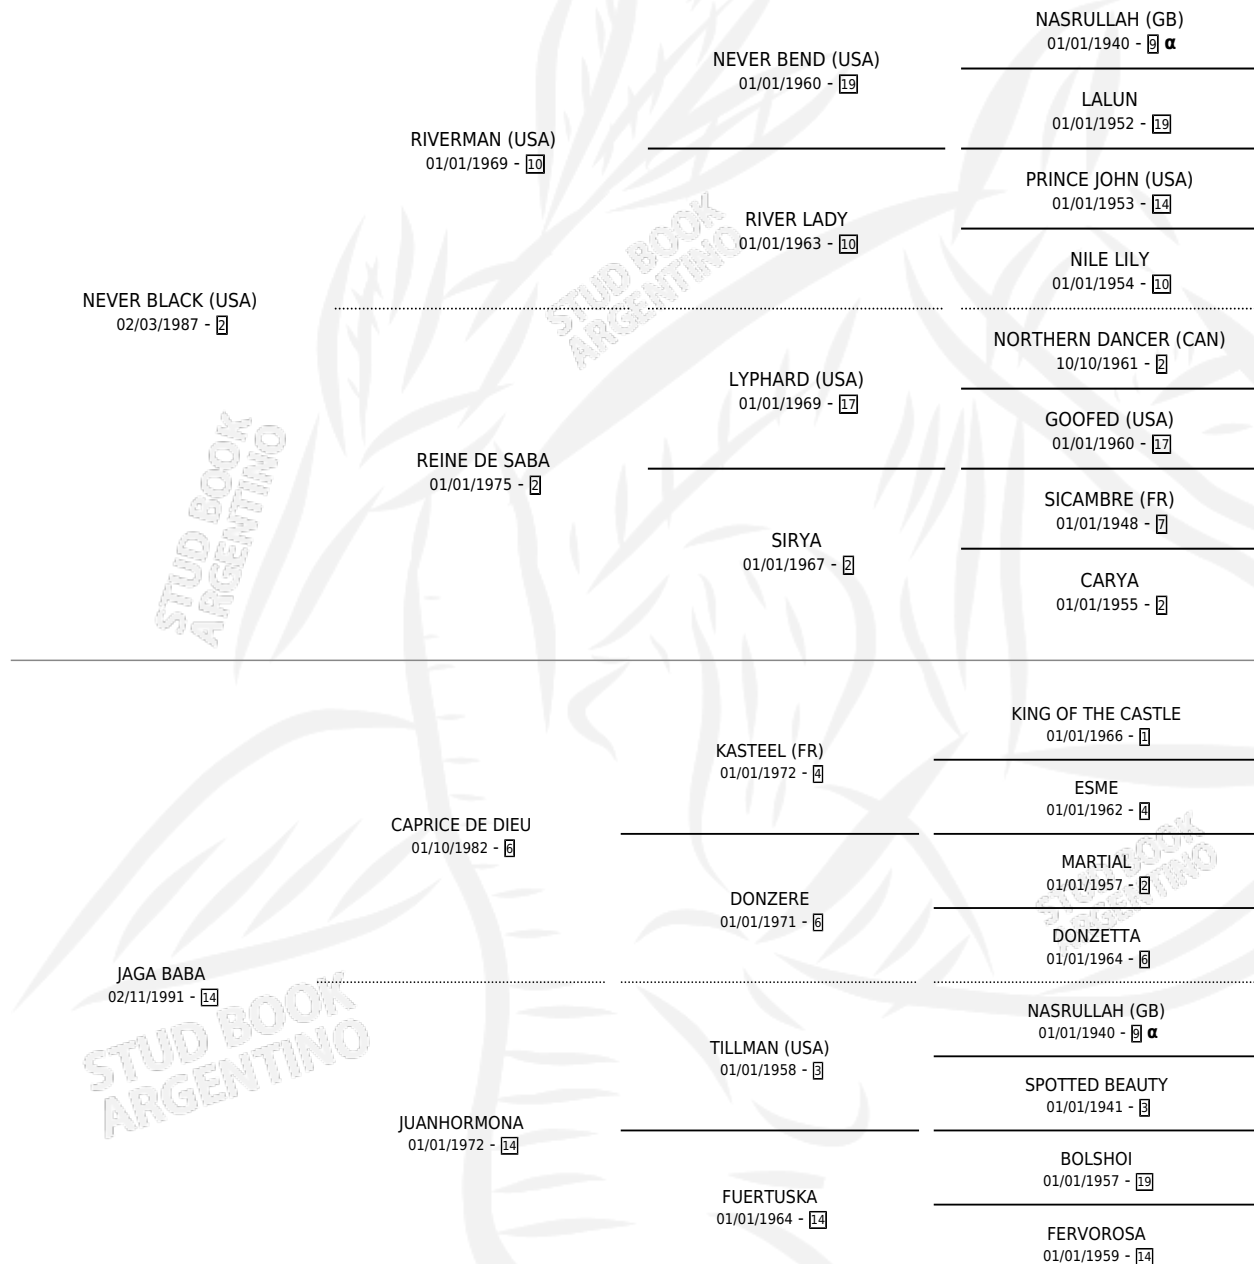

## ESTADO

TIPIFICACIÓN SANGUÍNEA	✓
TIPIFICACIÓN POR ADN	✓
PASAPORTE	X
IDENTIFICACIÓN POR MICROCHIP	X
REPRODUCTOR	✓

**Lugar de nacimiento:** El 52  
**Criador:** Sin dato

~

## HIJOS

	MACHOS	HEMBRAS
3 NACIERON	2	1
2 CORRIERON	1	1
2 GANARON	1	1

<b>0</b>	<b>0</b>	<b>0</b>
GANADORES <b>CL</b>	GANADORES <b>GR</b>	GANADORES <b>G1</b>