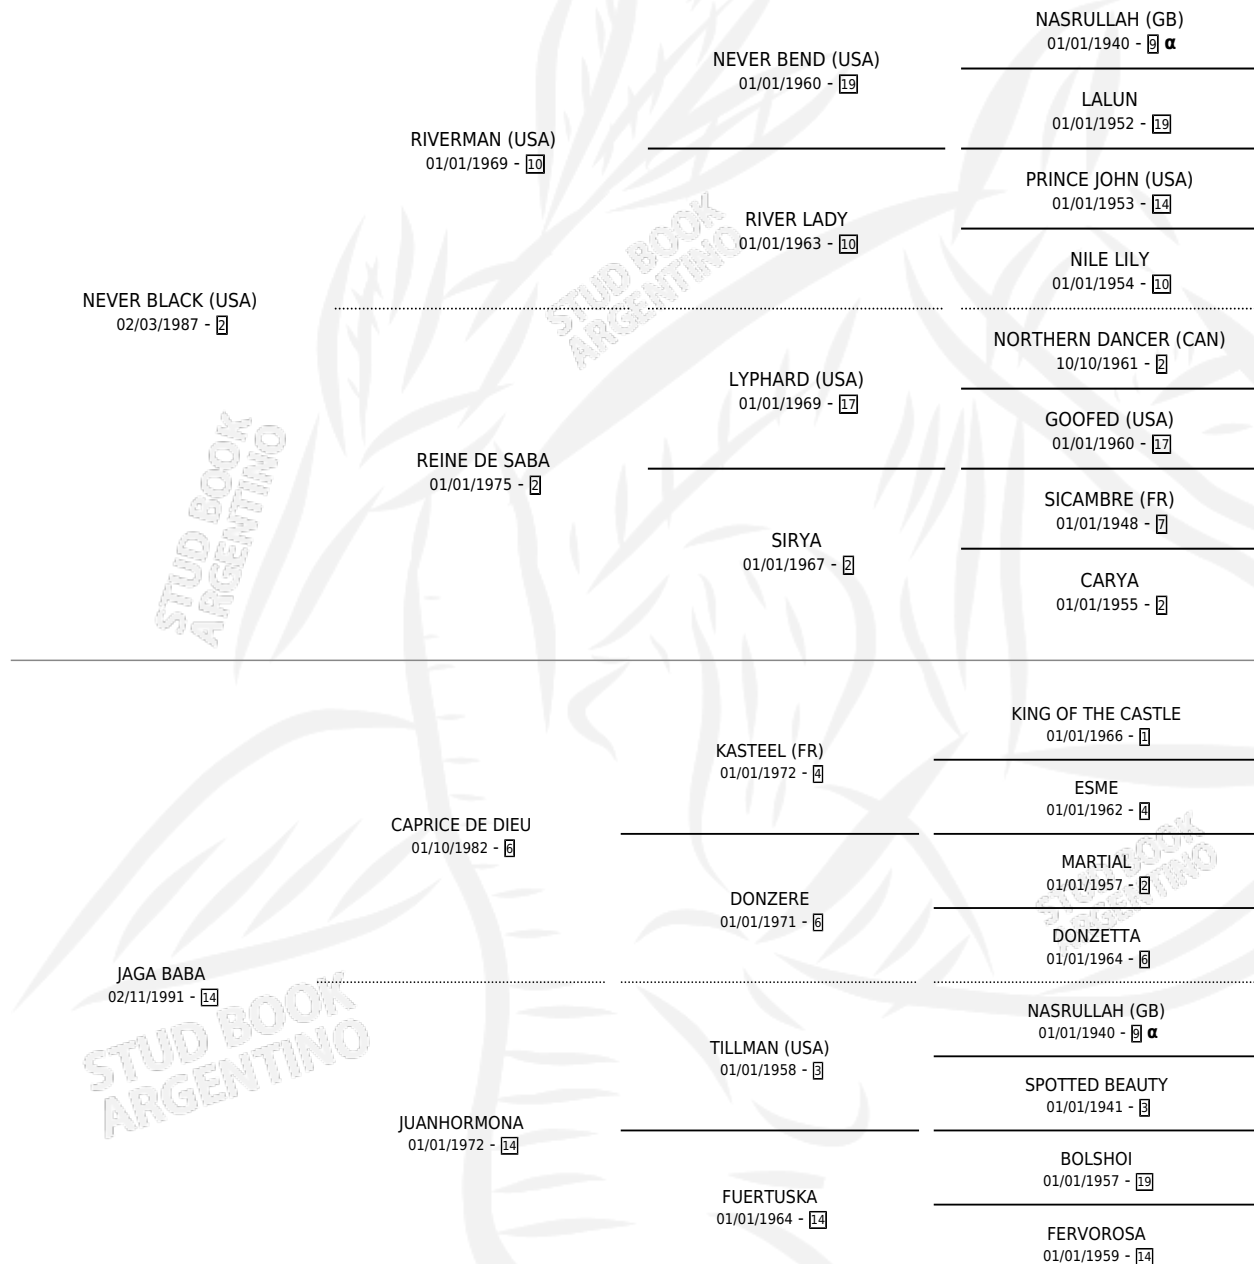

## ESTADO

TIPIFICACIÓN SANGUÍNEA	✓
TIPIFICACIÓN POR ADN	✓
PASAPORTE	X
IDENTIFICACIÓN POR MICROCHIP	X
REPRODUCTOR	✓

**Lugar de nacimiento:** El 52  
**Criador:** Sin dato

~

## HIJOS

	MACHOS	HEMBRAS
3 NACIERON	2	1
2 CORRIERON	1	1
2 GANARON	1	1
<b>0</b> GANADORES <b>CL</b>	<b>0</b> GANADORES <b>GR</b>	<b>0</b> GANADORES <b>G1</b>