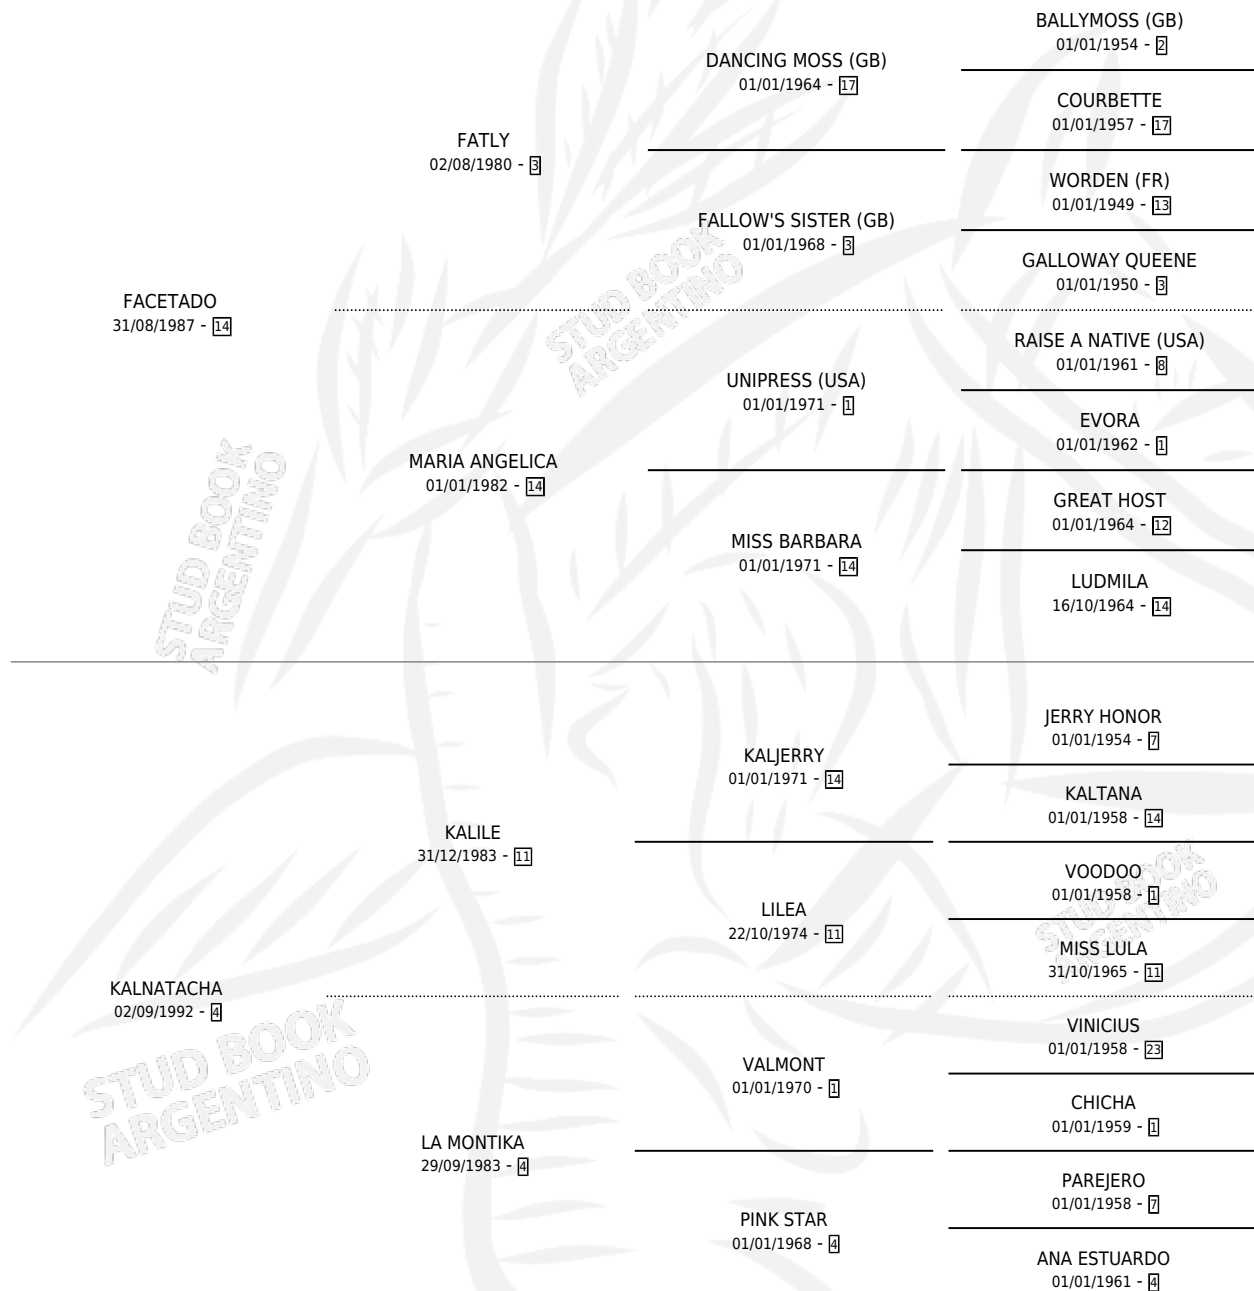

KALGUSTI

por FACETADO y KALNATACHA por KALILE

Argentina · Macho · Tordillo · SP · 22/09/1998
Familia 4-b · Volumen 36

ESTADO

| | |
|------------------------------|---|
| TIPIFICACIÓN SANGUÍNEA | X |
| TIPIFICACIÓN POR ADN | X |
| PASAPORTE | X |
| IDENTIFICACIÓN POR MICROCHIP | X |
| REPRODUCTOR | X |

Lugar de nacimiento: Gran Pepe

Criador: Sin dato

PEDIGREE

KALGUSTI

Datos oficiales del Stud Book Argentino

Documento generado el 09/05/2026

studbook.org.ar