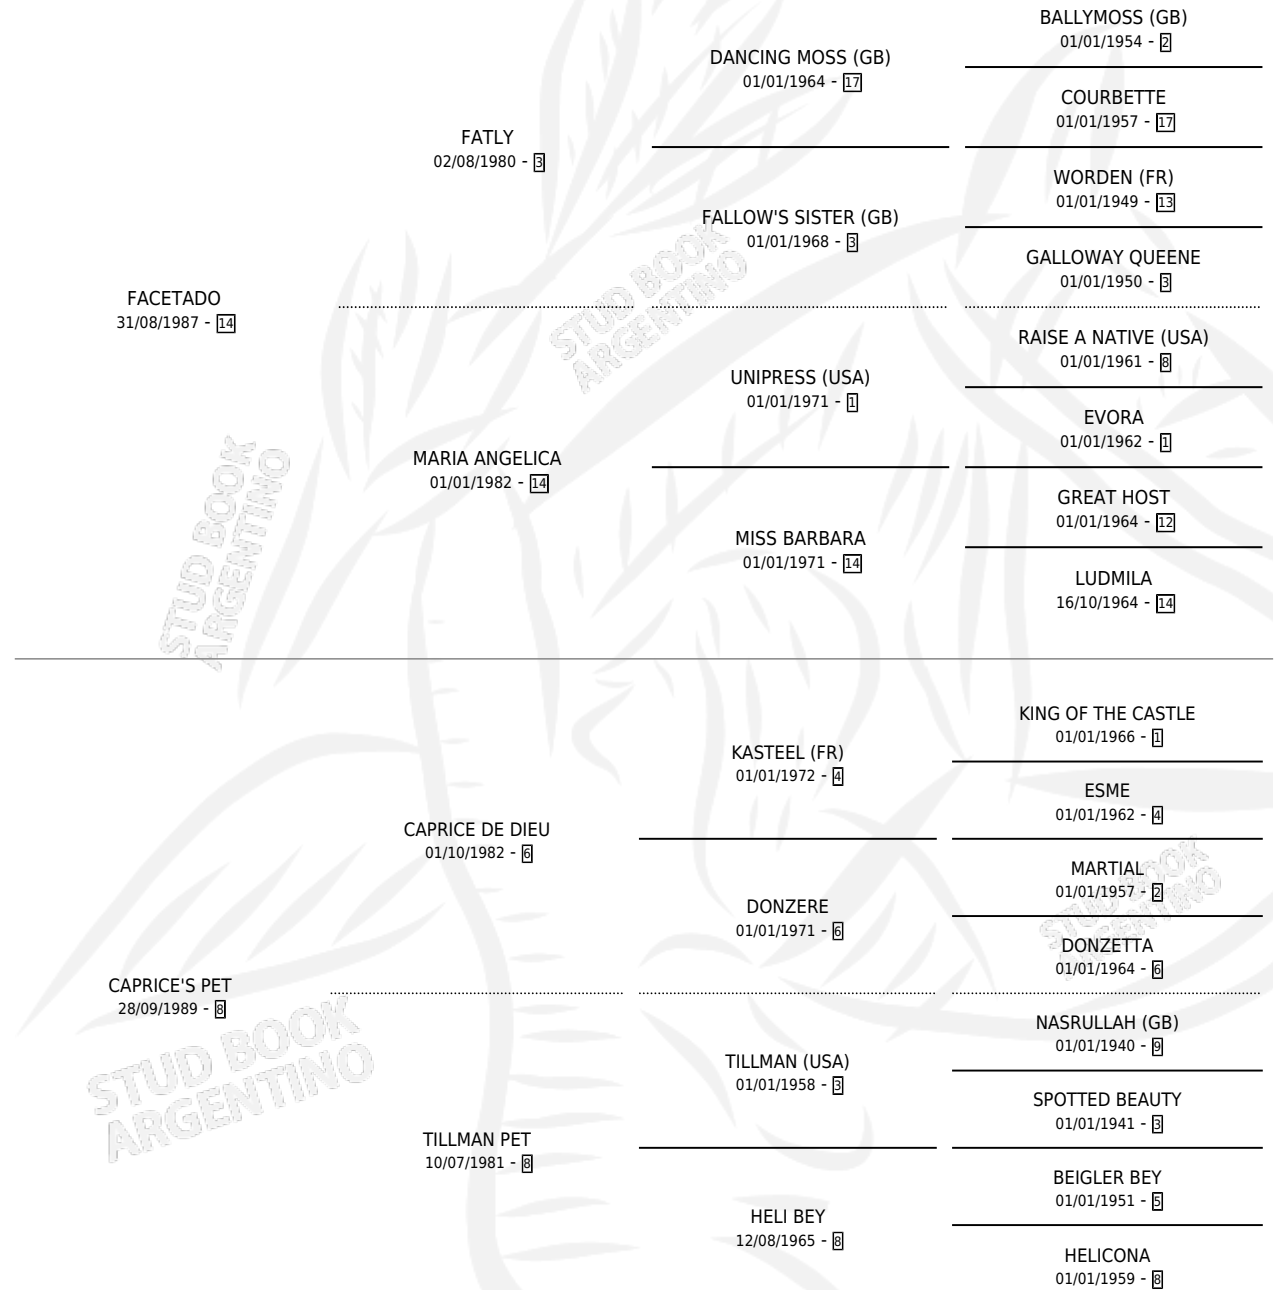

YANIPET

por **FACETADO** y **CAPRICE'S PET** por **CAPRICE DE DIEU**

Argentina · Hembra · Alazan · SP · 17/09/1998
Familia 8-j · Volumen 36

ESTADO

TIPIFICACIÓN SANGUÍNEA	X
TIPIFICACIÓN POR ADN	X
PASAPORTE	X
IDENTIFICACIÓN POR MICROCHIP	X
REPRODUCTOR	X

Lugar de nacimiento: Gran Pepe

Criador: Sin dato

PEDIGREE