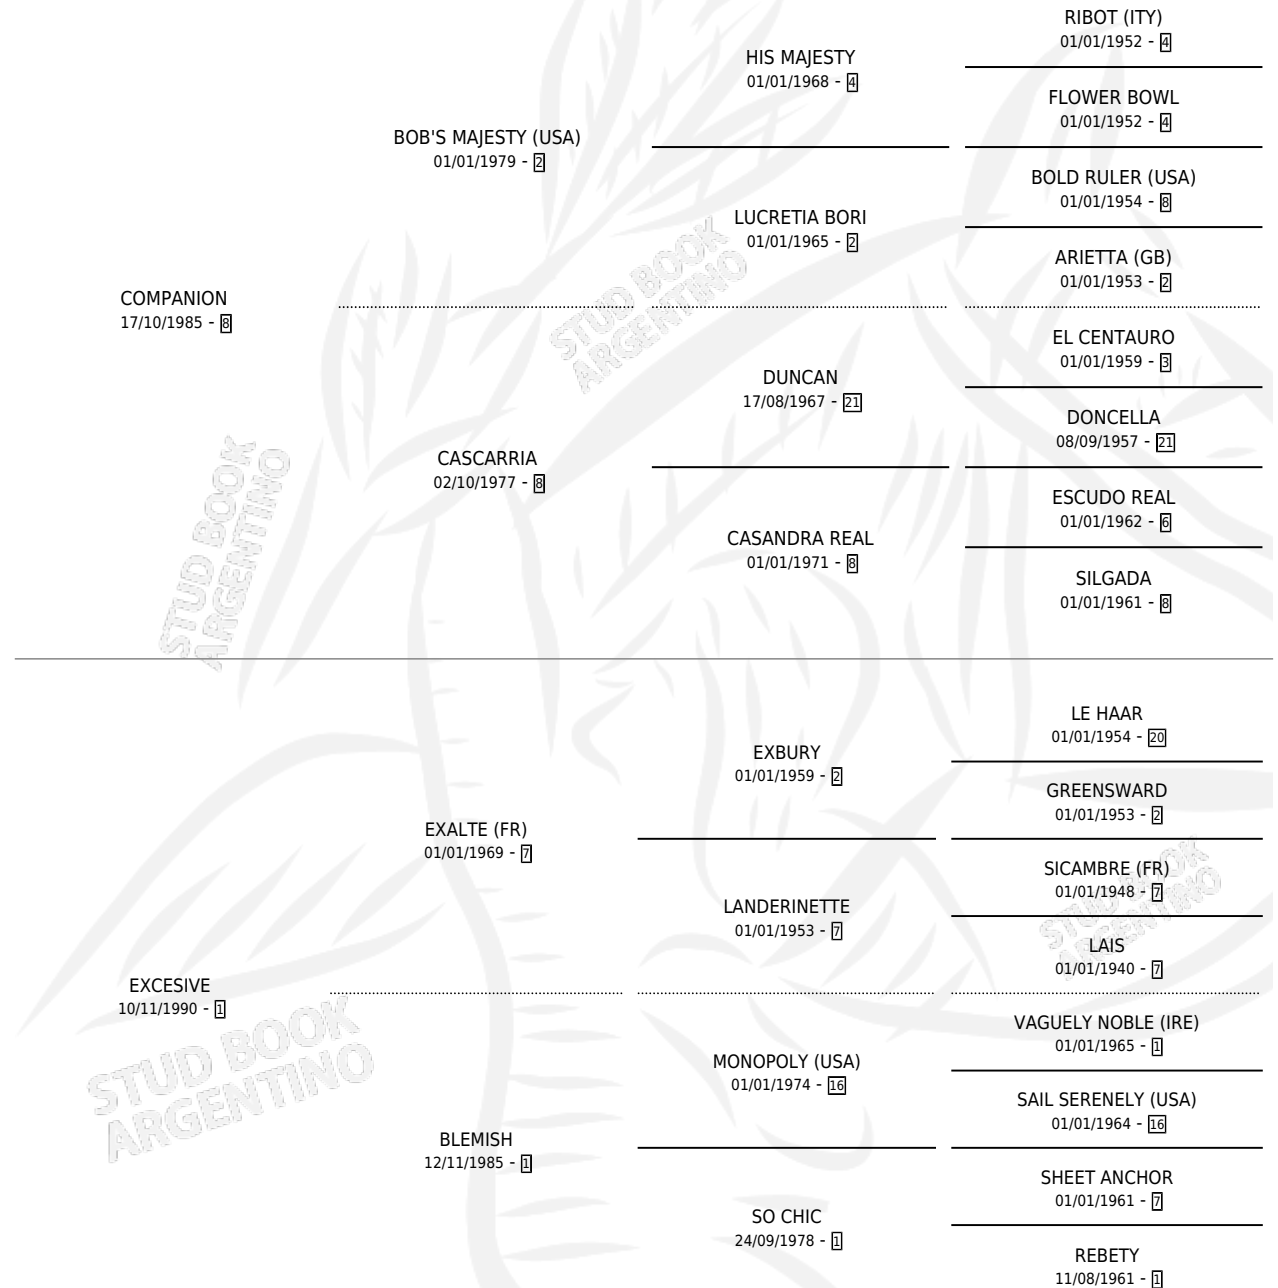

ENCOPADA

por COMPANION y EXCESIVE por EXALTE (FR)

Argentina · Hembra · Zaino · SP · 13/10/1998
Familia 1-I · Volumen 36

ESTADO

TIPIFICACIÓN SANGUÍNEA	X
TIPIFICACIÓN POR ADN	X
PASAPORTE	X
IDENTIFICACIÓN POR MICROCHIP	X
REPRODUCTOR	X

Lugar de nacimiento: Loma Chica

Criador: Loma Chica

PEDIGREE

ENCOPADA

Datos oficiales del Stud Book Argentino

Documento generado el 02/05/2026

studbook.org.ar